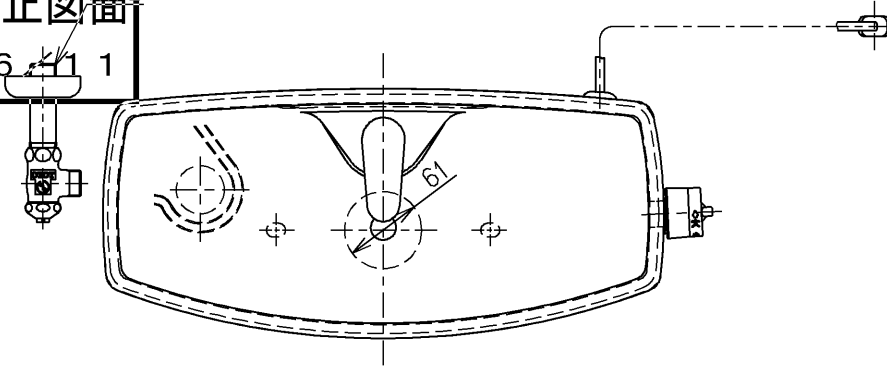

生産中止図番

2006-111

- <付属品>  
 ボールタップ × 1 式  
 排水弁 × 1 式  
 レバーハンドル × 1 式  
 手洗金具 × 1 式  
 取付金具 × 1 式  
 止水栓 × 1 式

止水栓は床、壁共通使用可。

<b>TOTO</b>			単位 mm	名称
製図 稲垣	検図 稲垣	日付 06.08.28	尺度 1:6	寒冷地用ヒーター付防露式手洗付 密結形ロータンク
備考				図番 SS51BNBL