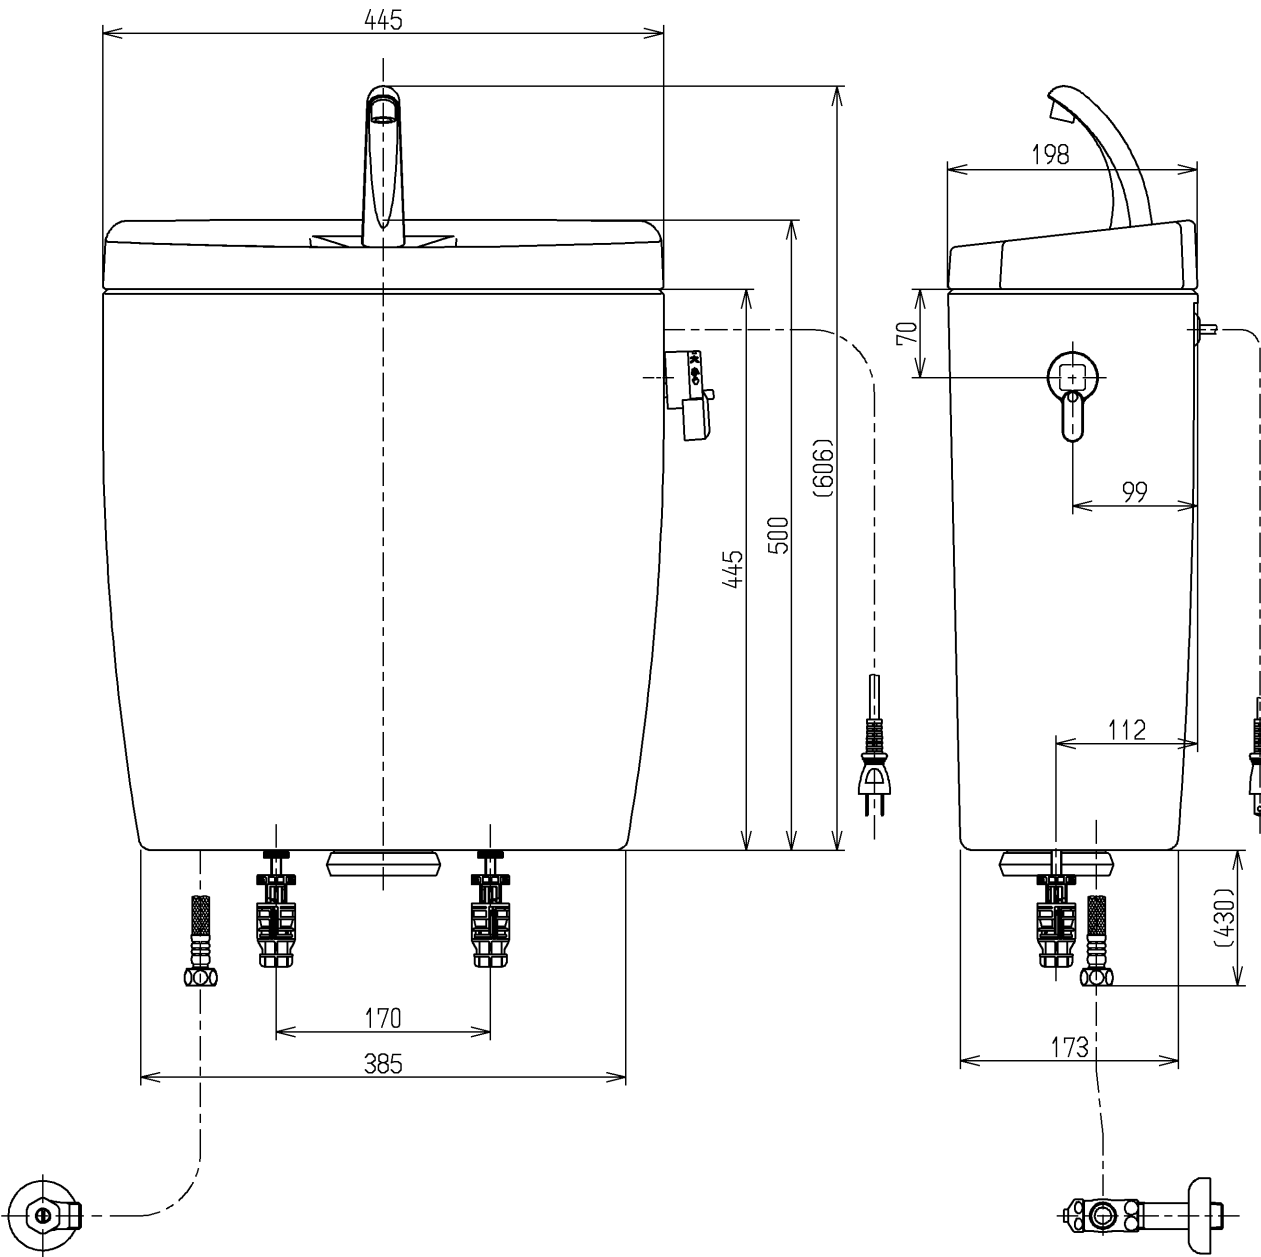

生産中止図番

2006-111

- <付属品>  
 ボールタップ × 1 式  
 排水弁 × 1 式  
 レバーハンドル × 1 式  
 手洗金具 × 1 式  
 取付金具 × 1 式  
 止水栓 × 1 式

止水栓は床、壁共通使用可。

<b>TOTO</b>			単位 mm	名称
製図 稲垣	検図 稲垣	日付 06.08.28	尺度 1:6	寒冷地用ヒーター付防露式手洗付 密結形ロータンク
備考				図番 SS51BNBL