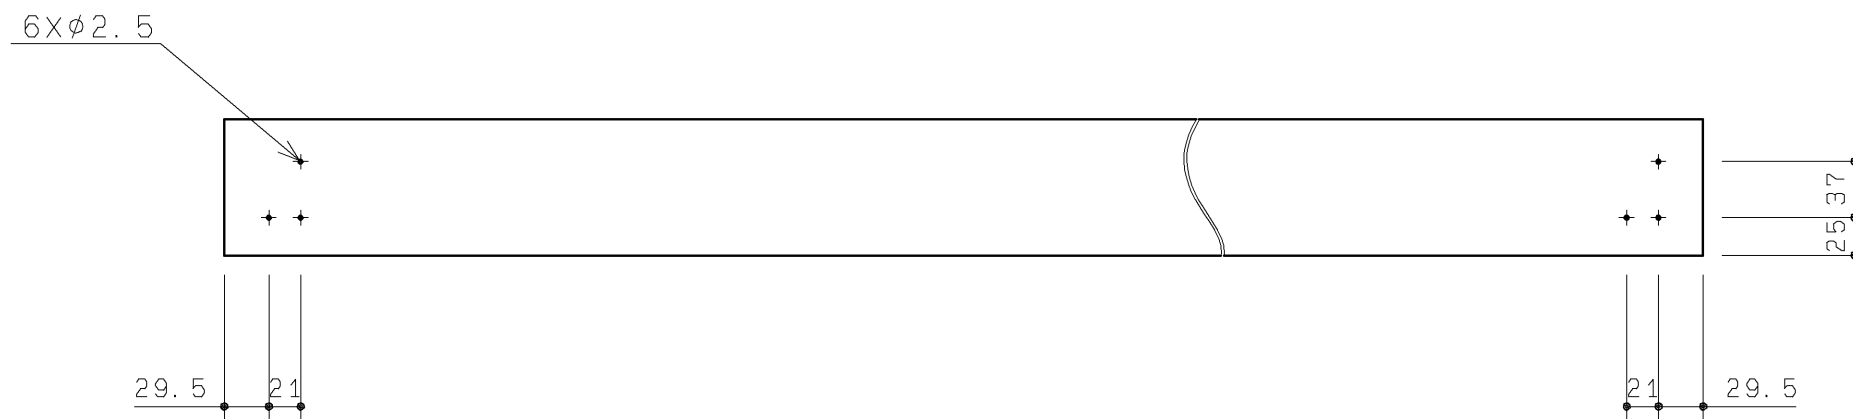

品番	表面色
UGKG11Q#NW1	ホワイト
UGKG11Q#ML	ミルベージュ
UGKG11Q#MW	ダブルブラウン

- ・材質：中質繊維板（MDF）+両面シート貼り
- ・裏面色：ホワイト

TOTO		第三角法	単位 mm	名称 カウンターセット
製図 谷口明	検図 荒川西	日付 19.12.02	尺度 1:5	品番 UGKG11Q#*
備考				図番