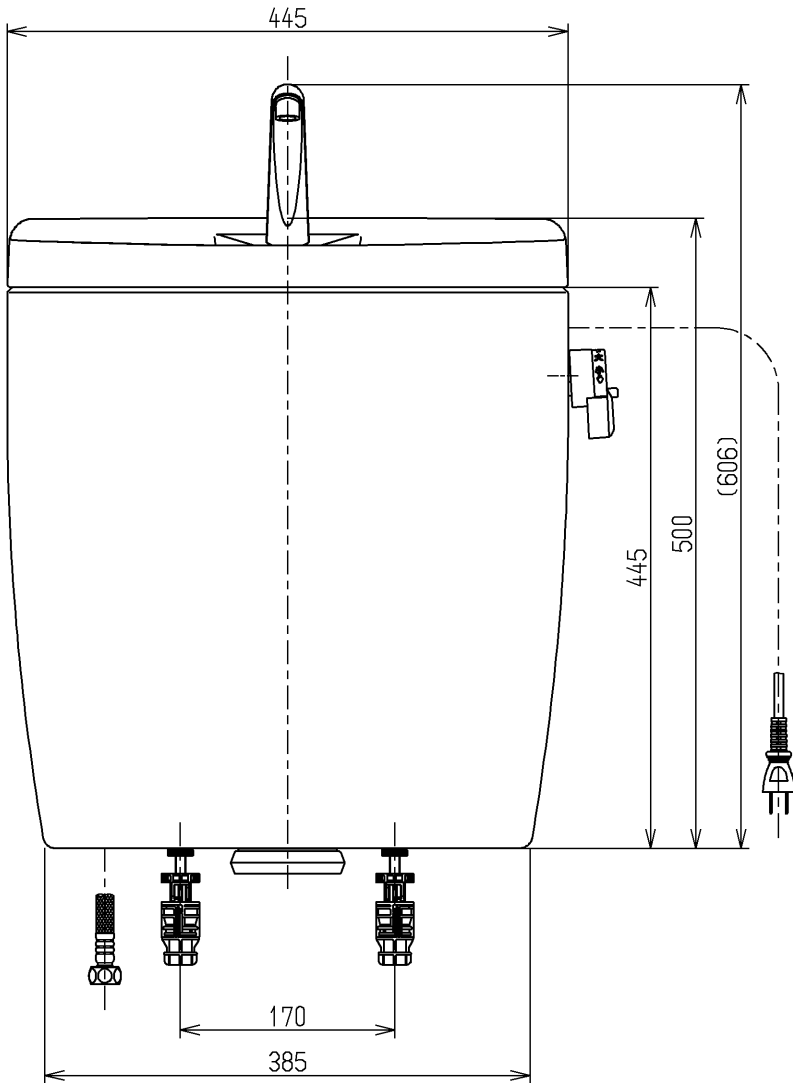

生産中止図面

2006/11

- <付属品>  
 ボールタップ × 1 式  
 排水弁 × 1 式  
 レバーハンドル × 1 式  
 手洗金具 × 1 式  
 取付金具 × 1 式

<b>TOTO</b>			単位 mm	名称 寒冷地用ヒーター付防露式手洗付 密結形ロータンク
製図 稲垣	検図 稲垣	日付 06.08.28	尺度 1:6	図番
備考				SS51BNKL