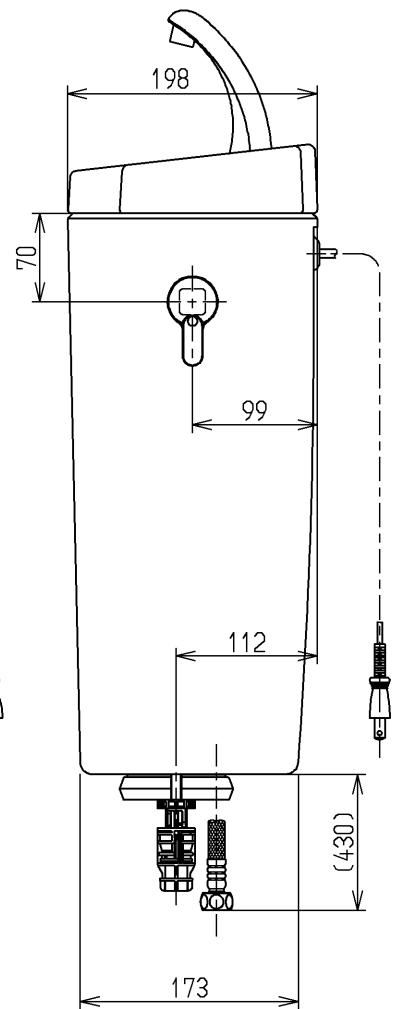

生産中止図面

2006/11

- <付属品>  
 ボールタップ × 1 式  
 排水弁 × 1 式  
 レバーハンドル × 1 式  
 手洗金具 × 1 式  
 取付金具 × 1 式

<b>TOTO</b>			単位 mm	名称 寒冷地用ヒーター付防露式手洗付 密結形ロータンク
製図 稲垣	検図 稲垣	日付 06.08.28	尺度 1:6	図番
備考				SS51BNKL