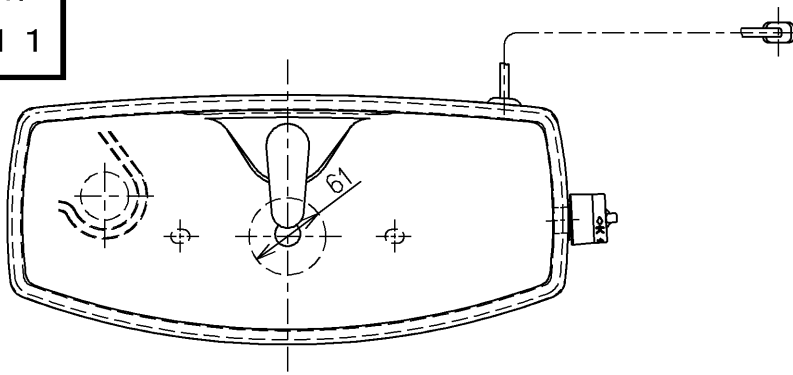

生産中止図面

2006/11

- <付属品>  
 ボールタップ × 1 式  
 排水弁 × 1 式  
 レバーハンドル × 1 式  
 手洗金具 × 1 式  
 取付金具 × 1 式

<b>TOTO</b>			単位 mm	名称 寒冷地用ヒーター付防露式手洗付 密結形ロータンク
製図 稲垣	検図 稲垣	日付 06.08.28	尺度 1:6	図番
備考				SS51BNKL