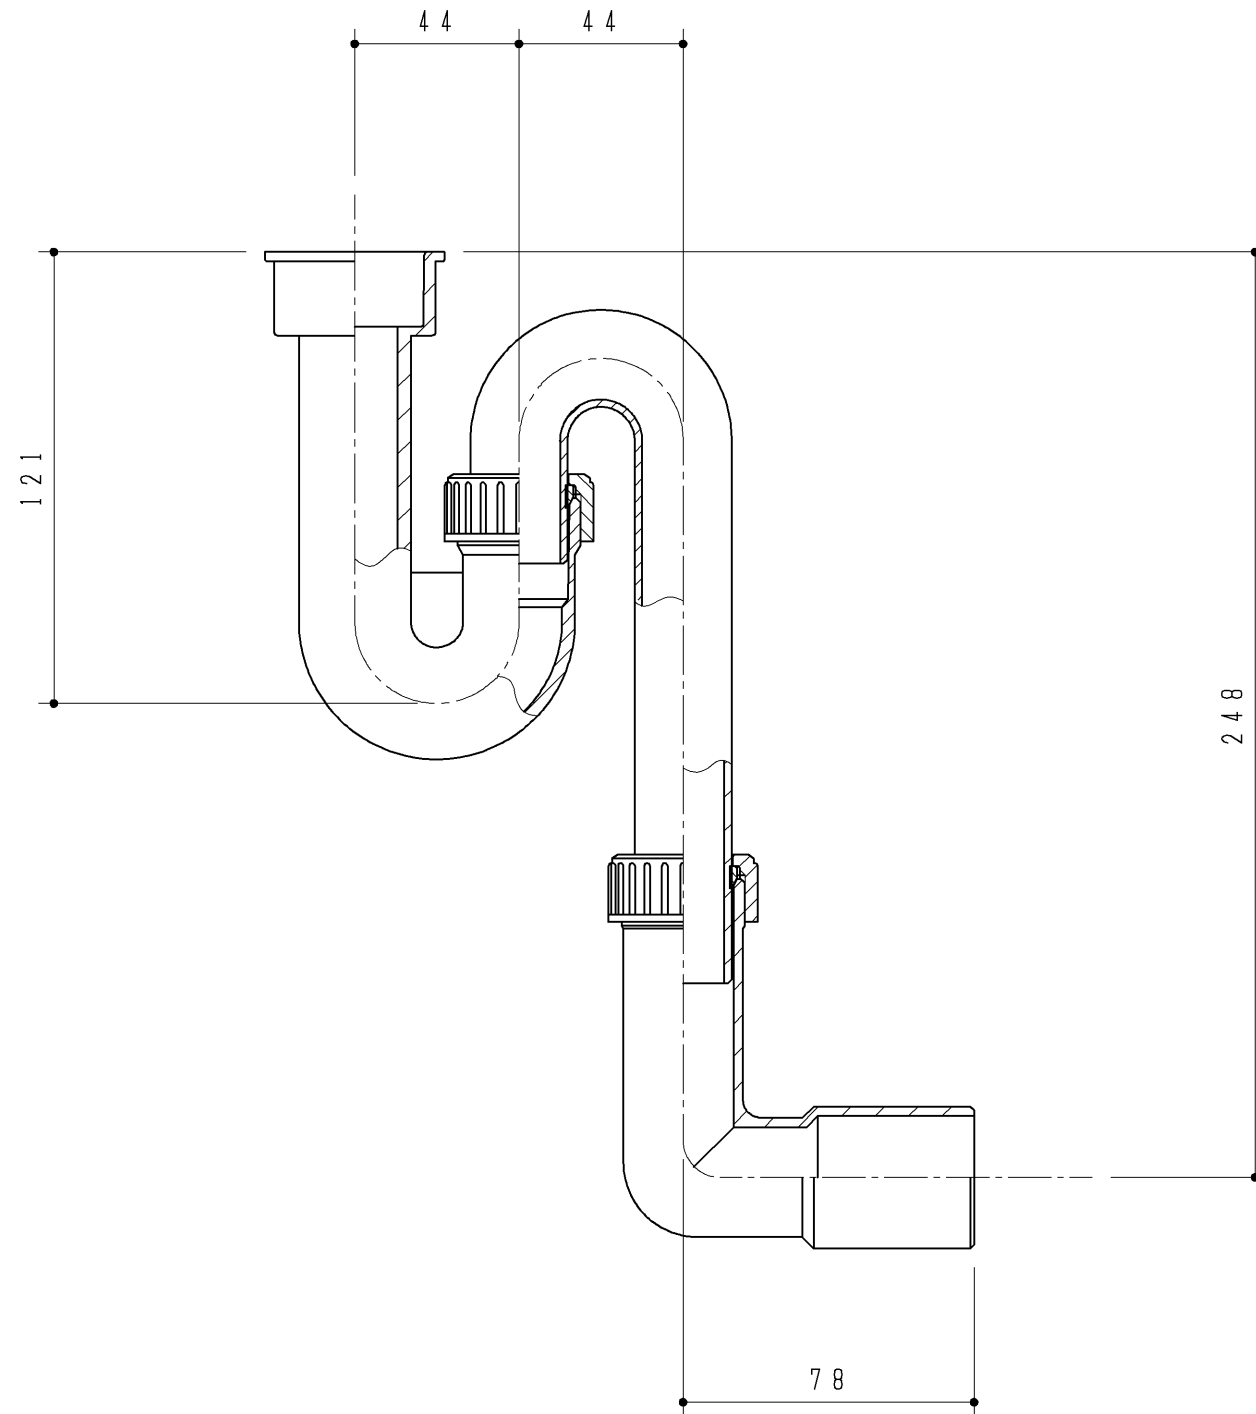

生産中止図面

2005/05

品名	個数	備考
クイックファスナー	1	同梱
排水金具	1	同梱
三角パッキン	1	同梱
トラップ接続管	1	同梱
スリップワッシャー	1	同梱

改廃年月日	改新要領No.	事由	製品番号	TOTO				製図	西本	検図	水野	石黒	年月日
				品名	排水トラップセット(壁排水)							図面数	
					品番	UGA275P							図番
				尺度	1:2	投影法	三角法	材質					