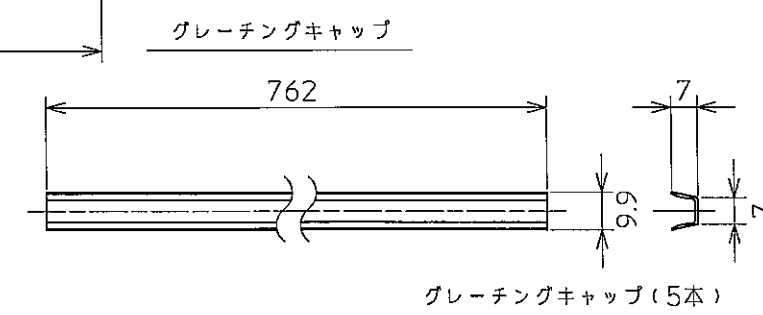

- 小袋B
- 皿ネジ3.5X16(19本)

- 小袋E
- なべタッピン2種4X25(6本)
 - 水密パッキン(2個)
 - シールテープ(2枚)

- 小袋F
- ストッパー取付ネジ(4個)
 - ストッパー(2個)
 - ストッパー取付穴隠し用ネジ(4個)
 - ストッパーキャップ(4個)

TOTO			単位	名称
製図	検図		mm	
酒井	小島 大神	日付	尺度	品番
備考		12.03.19	Free	