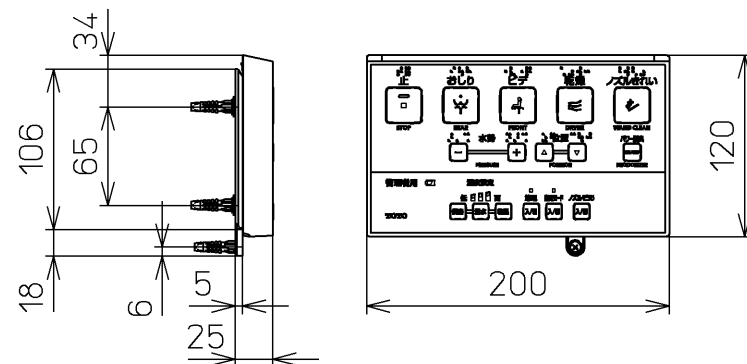

生産中止図面
2021/10

*定格：AC100V-1263W 50/60Hz

TOTO		⊕	単位 mm	名称 ウォシュレットアプリ コットP
製図 川野	検図 加藤 末次	日付 17-12-21	尺度 1 : 5	品番 TCF5820P
備考 AP1K 洗浄乾燥脱臭暖房便座 便ふたなし 本体着脱部金属製				図番 TCF5820P=A0100