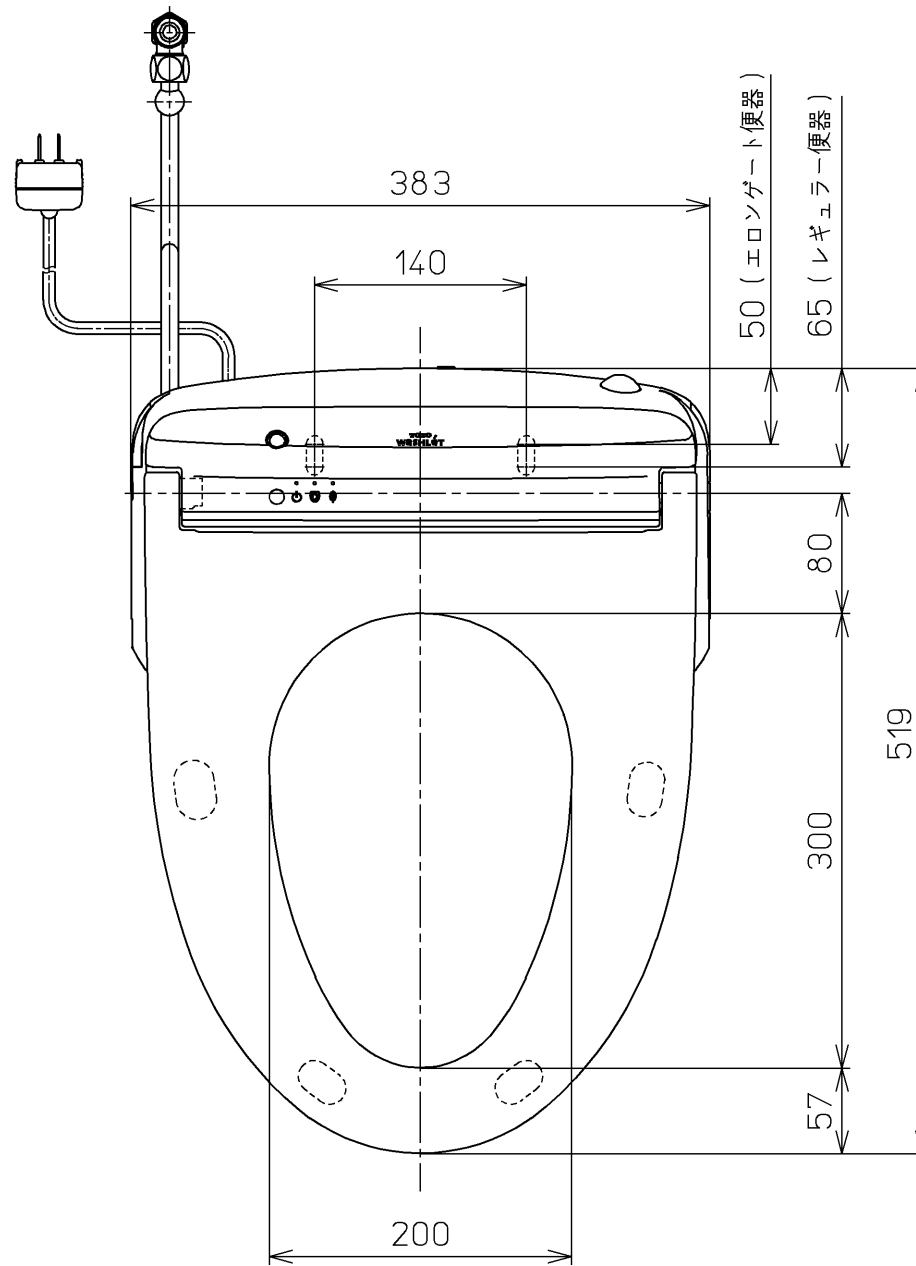

生産中止図面
2021/10

*定格：AC100V-1263W 50/60Hz

TOTO		⊕	単位 mm	名称 ウォシュレットアプリ コットP
製図 川野	検図 加藤 末次	日付 17-12-21	尺度 1 : 5	品番 TCF5820P
備考 AP1K 洗浄乾燥脱臭暖房便座 便ふたなし 本体着脱部金属製				図番 TCF5820P=A0100