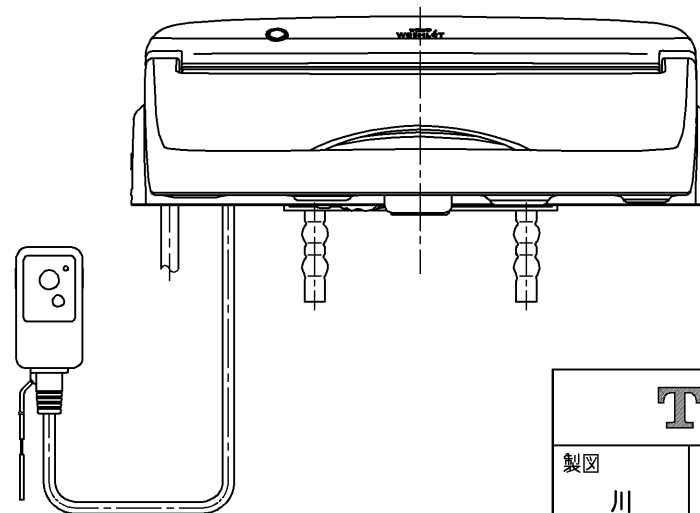

生産中止図面
2021/10

*定格：AC100V-1263W 50/60Hz

TOTO		⊕	単位 mm	名称 ウォシュレットアプリ コットP
製図 川野	検図 加藤 末次	日付 17-12-21	尺度 1 : 5	品番 TCF5820P
備考 AP1K 洗浄乾燥脱臭暖房便座 便ふたなし 本体着脱部金属製				図番 TCF5820P=A0100