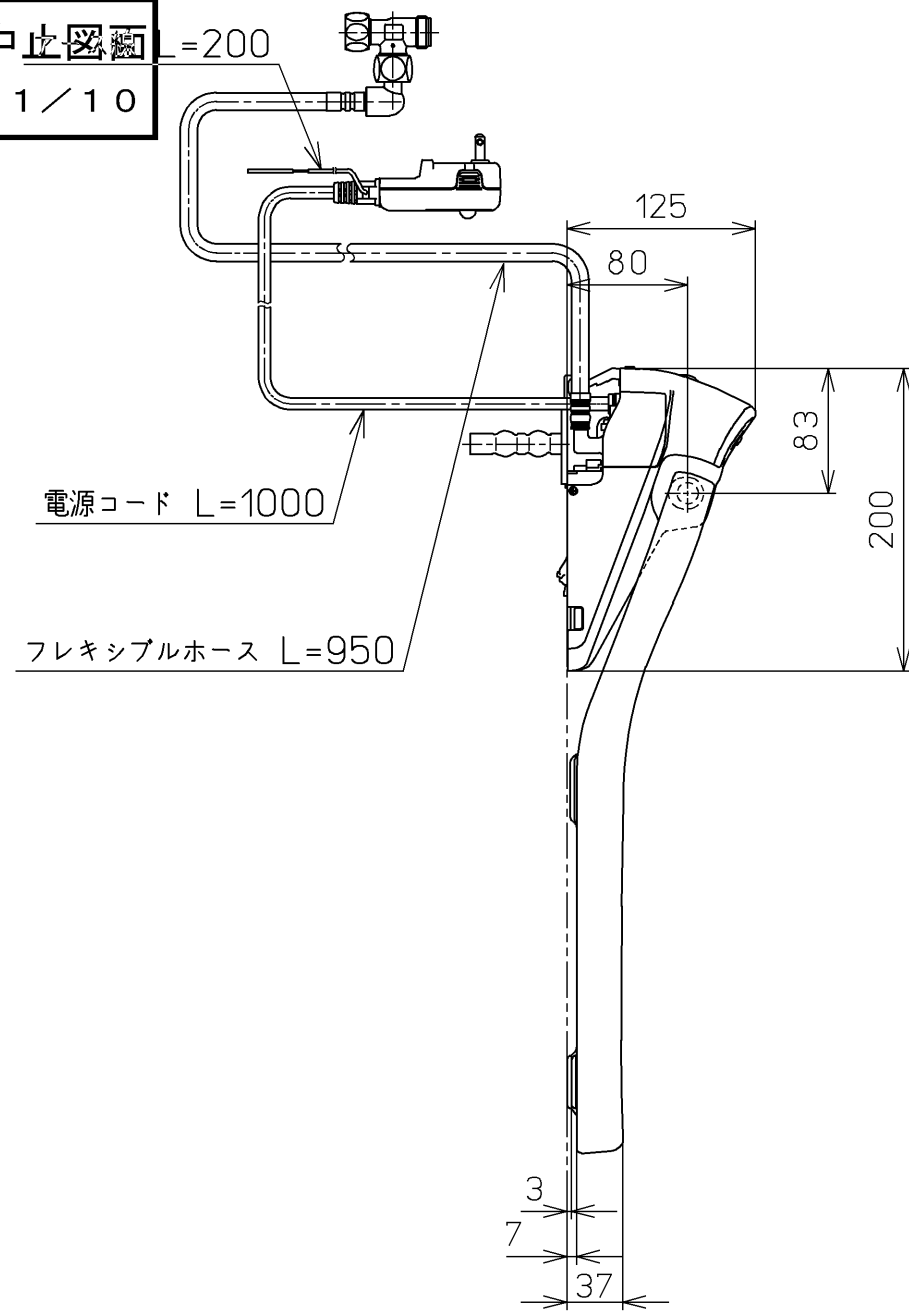

生産中止図面
2021/10

*定格：AC100V-1263W 50/60Hz

TOTO		⊕	単位 mm	名称 ウォシュレットアプリ コットP
製図 川野	検図 加藤 末次	日付 17-12-21	尺度 1 : 5	品番 TCF5820P
備考 AP1K 洗浄乾燥脱臭暖房便座 便ふたなし 本体着脱部金属製				図番 TCF5820P=A0100