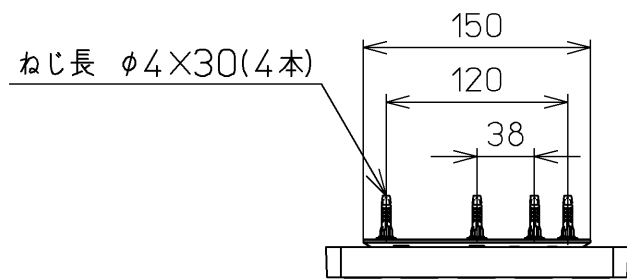

生産中止図面
2021/10

*定格：AC100V-1263W 50/60Hz

TOTO		⊕	単位 mm	名称 ウォシュレットアプリ コットP
製図 川野	検図 加藤 末次	日付 17-12-21	尺度 1 : 5	品番 TCF5820P
備考 AP1K 洗浄乾燥脱臭暖房便座 便ふたなし 本体着脱部金属製				図番 TCF5820P=A0100