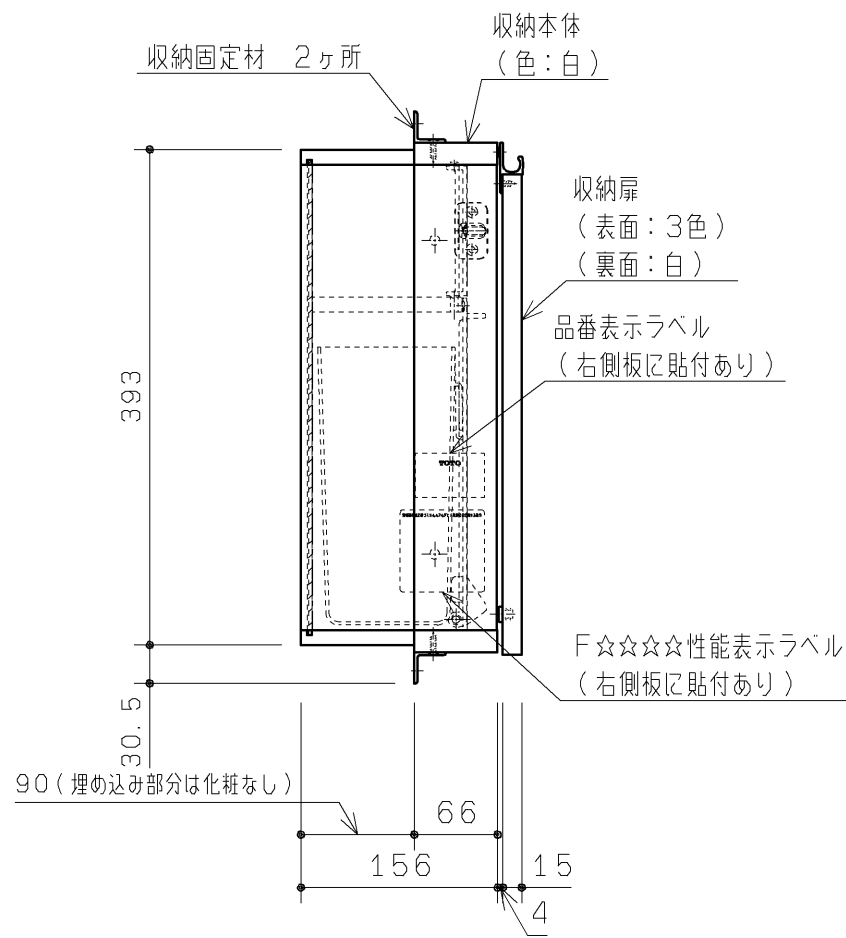

生産中止図面

2015/02

品番	扉表面色
UGA431RS#NW1	ホワイト
UGA431RS#EL	ライトウッドN
UGA431RS#MW	ダルブラウン
UGA431RS#ML	ミルベージュ
UGA431RS#NR2	ナチュラルウッド
UGA431RS#DR2	ダークウッドA

15.02廃番  
15.02廃番

付属部品	数量	使用用途
施工部材セット	1	施工用
棚受けダボ(ホワイト)	(4)	ダボ
穴埋めキャップ	(2)	穴埋め用
ビス	(4)	キャビネット取付用
+皿TPねじ4×25	(2)	キャビネット連結固定用
座金	(2)	キャビネット連結固定用
キャップ	(2)	キャビネット連結固定用
可動棚板R	1	棚用
施工説明書	1	
取扱説明書	1	

製図	谷	検図	廣田	第三角法	単位	mm	名称
□	明			日付	尺度	1:6	足元収納コンパクトタイプ(埋込あり)
備考				19.12.02	図面数	1/1	品番
							UGA431RS#*