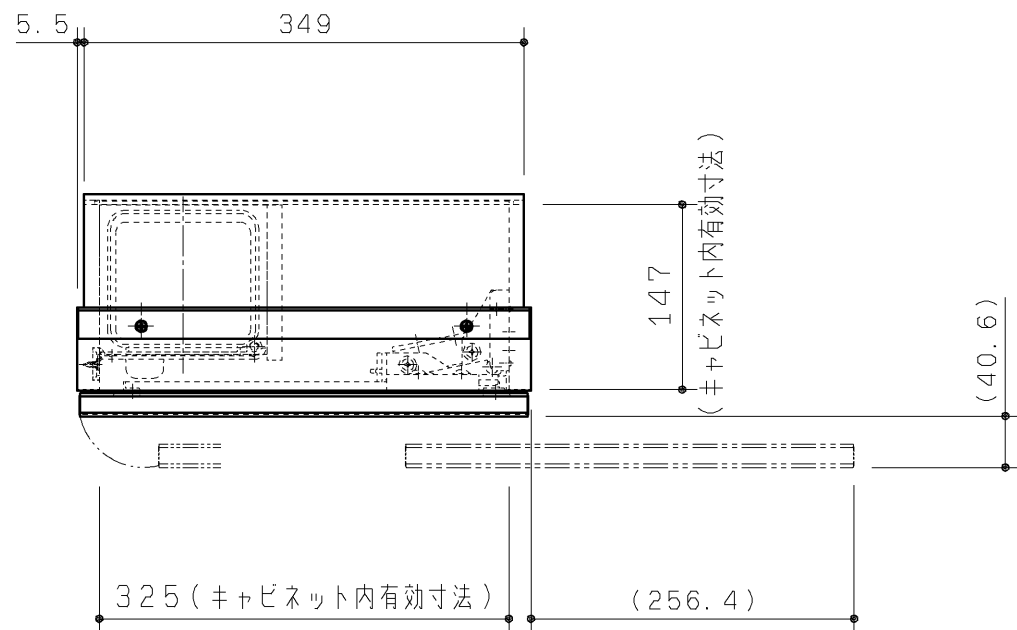

生産中止図面

2015/02

品番	扉表面色
UGA431RS#NW1	ホワイト
UGA431RS#EL	ライトウッドN
UGA431RS#MW	ダルブラウン
UGA431RS#ML	ミルベージュ
UGA431RS#NR2	ナチュラルウッド
UGA431RS#DR2	ダークウッドA

15.02廃番  
15.02廃番

付属部品	数量	使用用途
施工部材セット	1	施工用
棚受けダボ(ホワイト)	(4)	ダボ
穴埋めキャップ	(2)	穴埋め用
ビス	(4)	キャビネット取付用
+皿TPねじ4×25	(2)	キャビネット連結固定用
座金	(2)	キャビネット連結固定用
キャップ	(2)	キャビネット連結固定用
可動棚板R	1	棚用
施工説明書	1	
取扱説明書	1	

製図	谷	検図	廣田	第三角法	単位	mm	名称
□	明			日付	尺度	1:6	足元収納コンパクトタイプ(埋込あり)
備考				19.12.02	図面数	1/1	品番
							UGA431RS#*