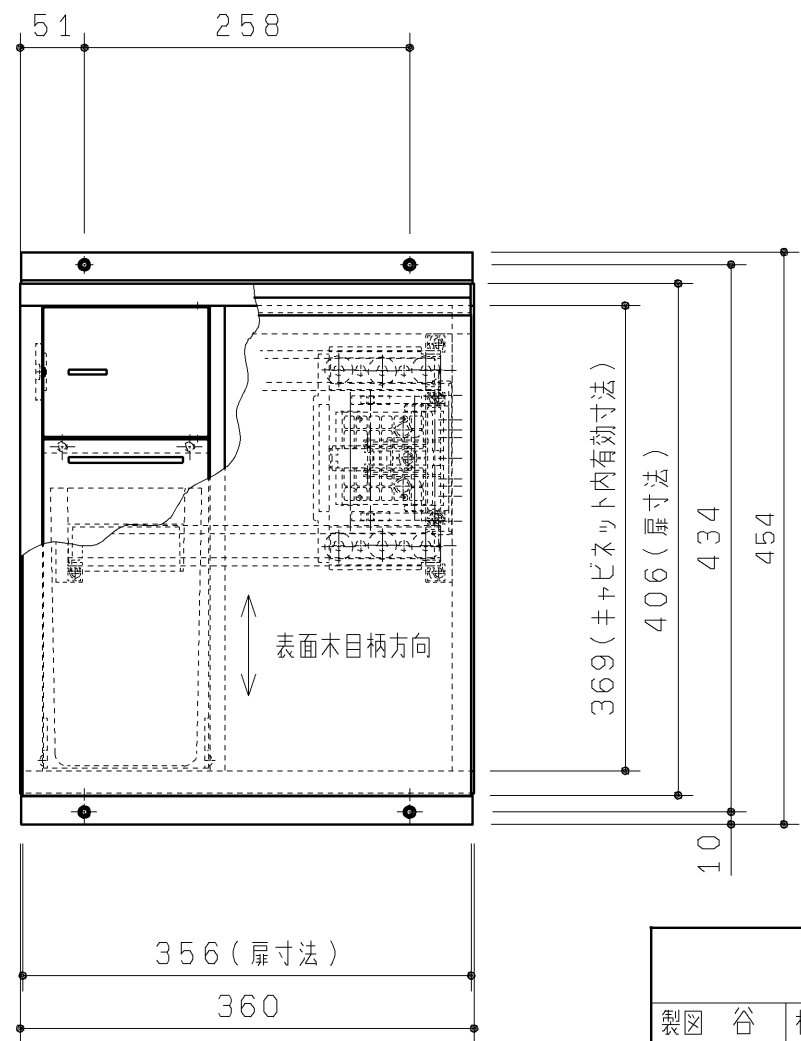

生産中止図面

2015/02

品番	扉表面色
UGA431RS#NW1	ホワイト
UGA431RS#EL	ライトウッドN
UGA431RS#MW	ダルブラウン
UGA431RS#ML	ミルベージュ
UGA431RS#NR2	ナチュラルウッド
UGA431RS#DR2	ダークウッドA

15.02廃番  
15.02廃番

付属部品	数量	使用用途
施工部材セット	1	施工用
棚受けダボ(ホワイト)	(4)	ダボ
穴埋めキャップ	(2)	穴埋め用
ビス	(4)	キャビネット取付用
+皿TPねじ4×25	(2)	キャビネット連結固定用
座金	(2)	キャビネット連結固定用
キャップ	(2)	キャビネット連結固定用
可動棚板R	1	棚用
施工説明書	1	
取扱説明書	1	

製図	谷	検図	廣田	第三角法	単位	mm	名称
□	明			日付	尺度	1:6	足元収納コンパクトタイプ(埋込あり)
備考				19.12.02	図面数	1/1	品番
							UGA431RS#*