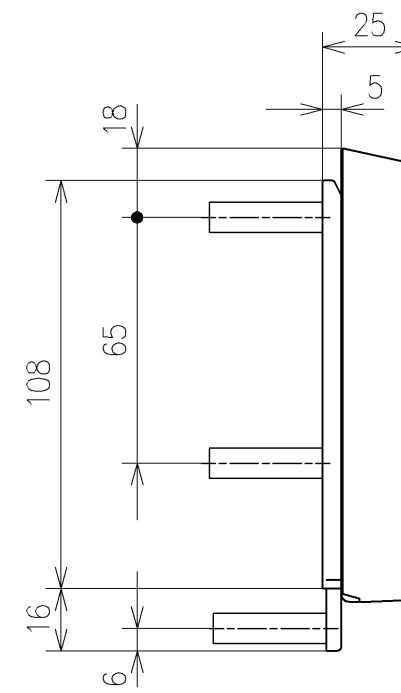

\*定格:AC100V-314W 50/60Hz  
 \*1ページ目のリモコンはイメージ図です。  
 \*配置と表示内容の詳細は2ページ目を参照ください。

<b>TOTO</b>		単位 mm	名称
製図 宇田川	検図 庭野祥 川俣淳	日付 21-01-29	ウオシュレットPS
備考 PS1An 洗浄脱臭暖房便座 擬音装置付き 便ふたなし			品番 TCF5504ADY
			図番/バージョン -
			ページNo . 1/1 (改)

アンカープラグ (4本)  
ねじ長 φ4×30 (4本)

アンカープラグ (3本)  
ねじ長 φ4×30 (3本)

リモコン詳細図

<b>TOTO</b>		☉	単位 mm	名称 ウォシュレットPS
製図 宇田川	検図 庭野祥 川侯淳	日付 21-01-29	尺度 1:2	品番 TCF5504ADY
備考				図番/バージョン -
			ページNo . 1/1	(改)