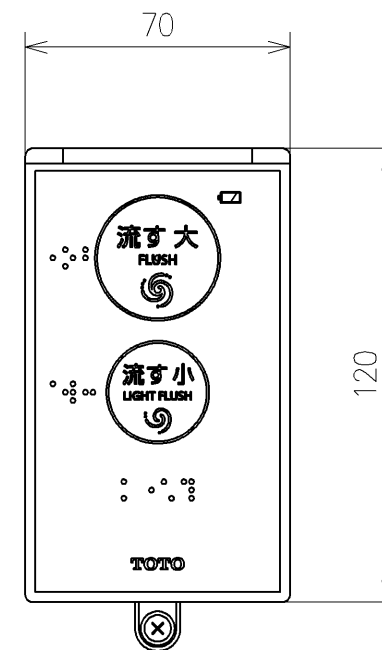

\*定格:AC100V-314W 50/60Hz  
 \*1ページ目のリモコンはイメージ図です。  
 \*配置と表示内容の詳細は2ページ目を参照ください。

<b>TOTO</b>		単位 mm	名称
製図 宇田川	検図 庭野祥 川俣淳	日付 21-01-29	ウオシュレットPS
備考 PS1An 洗浄脱臭暖房便座 擬音装置付き 便ふたなし			品番 TCF5504ADY
			図番/バージョン -
			ページNo . 1/1 (改)

アンカープラグ (4本)  
ねじ長 φ4×30 (4本)

アンカープラグ (3本)  
ねじ長 φ4×30 (3本)

リモコン詳細図

<b>TOTO</b>		☉	単位 mm	名称 ウォシュレットPS
製図 宇田川	検図 庭野祥 川侯淳	日付 21-01-29	尺度 1:2	品番 TCF5504ADY
備考				図番/バージョン -
			ページNo . 1/1	(改)