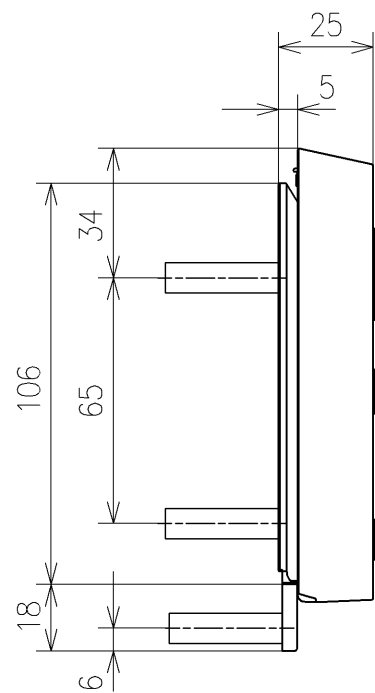

\*定格:AC100V-314W 50/60Hz  
 \*1ページ目のリモコンはイメージ図です。  
 \*配置と表示内容の詳細は2ページ目を参照ください。

<b>TOTO</b>		単位 mm	名称
製図 宇田川	検図 庭野祥 川俣淳	日付 21-01-29	ウオシュレットPS
備考 PS1An 洗浄脱臭暖房便座 擬音装置付き 便ふたなし			品番 TCF5504ADY
			図番/バージョン -
			ページNo . 1/1 (改)

アンカープラグ (4本)  
ねじ長 φ4×30 (4本)

アンカープラグ (3本)  
ねじ長 φ4×30 (3本)

リモコン詳細図

<b>TOTO</b>		☉	単位 mm	名称 ウォシュレットPS
製図 宇田川	検図 庭野祥 川侯淳	日付 21-01-29	尺度 1:2	品番 TCF5504ADY
備考				図番/バージョン -
			ページNo . 1/1	(改)