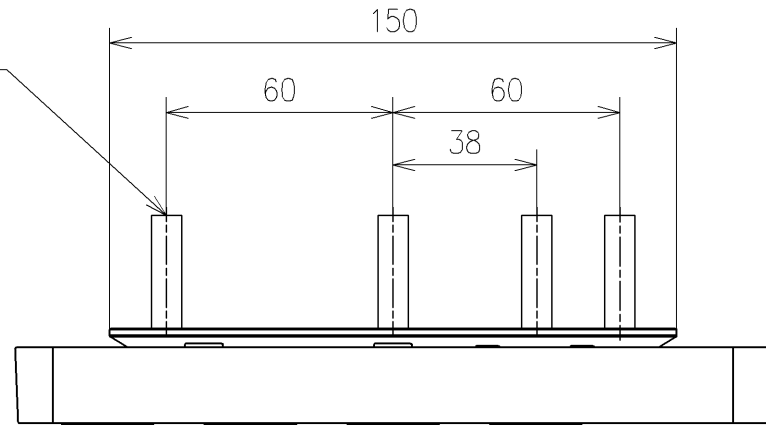

\*定格:AC100V-314W 50/60Hz  
 \*1ページ目のリモコンはイメージ図です。  
 \*配置と表示内容の詳細は2ページ目を参照ください。

<b>TOTO</b>		単位 mm	名称
製図 宇田川	検図 庭野祥 川俣淳	日付 21-01-29	ウオシュレットPS
備考 PS1An 洗浄脱臭暖房便座 擬音装置付き 便ふたなし			品番 TCF5504ADY
			図番/バージョン -
			ページNo . 1/1 (改)

アンカープラグ (4本)  
ねじ長 φ4×30 (4本)

アンカープラグ (3本)  
ねじ長 φ4×30 (3本)

リモコン詳細図

<b>TOTO</b>		☉	単位 mm	名称 ウォシュレットPS
製図 宇田川	検図 庭野祥 川侯淳	日付 21-01-29	尺度 1:2	品番 TCF5504ADY
備考				図番/バージョン -
			ページNo . 1/1	(改)