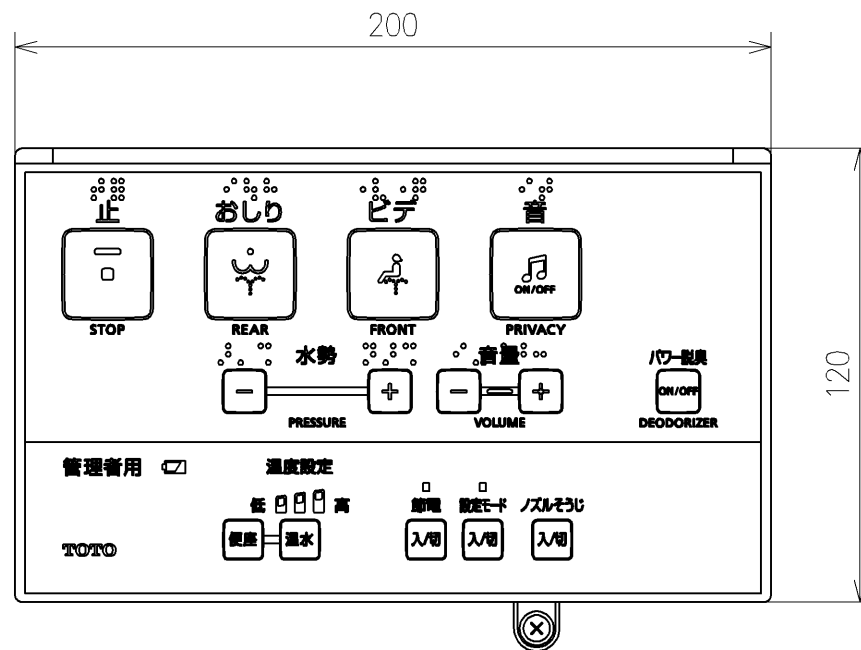

\*定格:AC100V-314W 50/60Hz  
 \*1ページ目のリモコンはイメージ図です。  
 \*配置と表示内容の詳細は2ページ目を参照ください。

<b>TOTO</b>		単位 mm	名称
製図 宇田川	検図 庭野祥 川俣淳	日付 21-01-29	ウオシュレットPS
備考 PS1An 洗浄脱臭暖房便座 擬音装置付き 便ふたなし			品番 TCF5504ADY
			図番/バージョン -
			ページNo . 1/1 (改)

アンカープラグ (4本)  
ねじ長 φ4×30 (4本)

アンカープラグ (3本)  
ねじ長 φ4×30 (3本)

リモコン詳細図

<b>TOTO</b>		☉	単位 mm	名称 ウォシュレットPS
製図 宇田川	検図 庭野祥 川侯淳	日付 21-01-29	尺度 1:2	品番 TCF5504ADY
備考				図番/バージョン -
			ページNo . 1/1	(改)