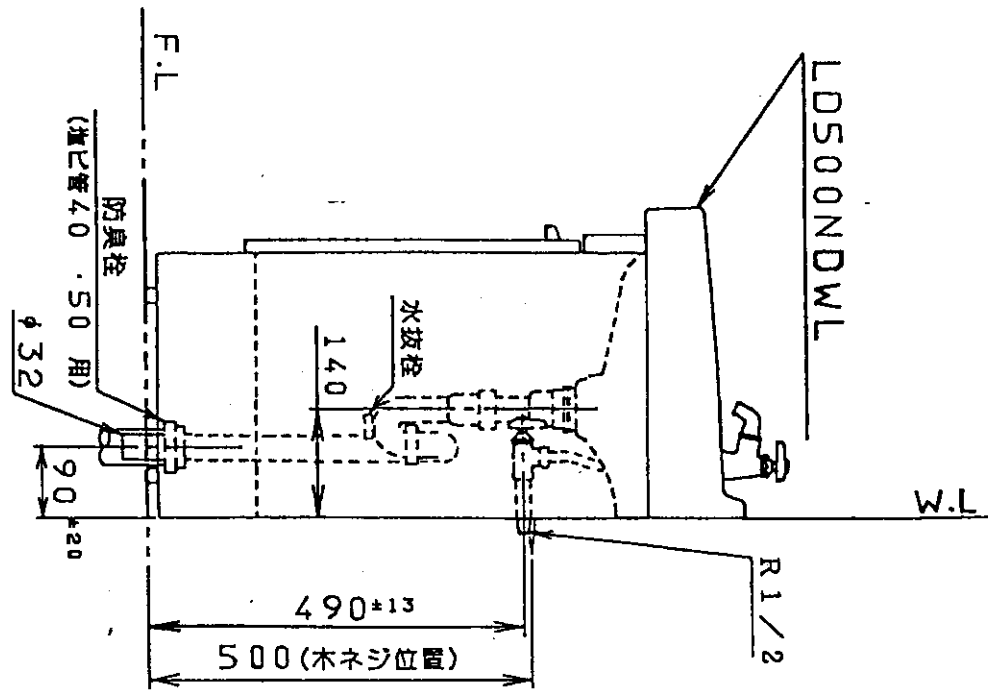

生産中止図面

1998/07

品番	LD500NDWL	本体ノ色	扉ノ色	洗面器ノ色
排水管工事別給排水取付範囲	排水管工事別給排水取付範囲	円内±20mm	円内±13mm	円内±13mm
止水栓ノ別給排水取付範囲	止水栓ノ別給排水取付範囲	円内±13mm		
水栓ノ別給排水取付範囲	水栓ノ別給排水取付範囲			

東陶機器株式会社		第三角法	単位 mm	名称 洗面化粧台
製図 入江	検図 中山	日付 63.4.1	尺度 1:10	品番 LD500NDWL
備考				