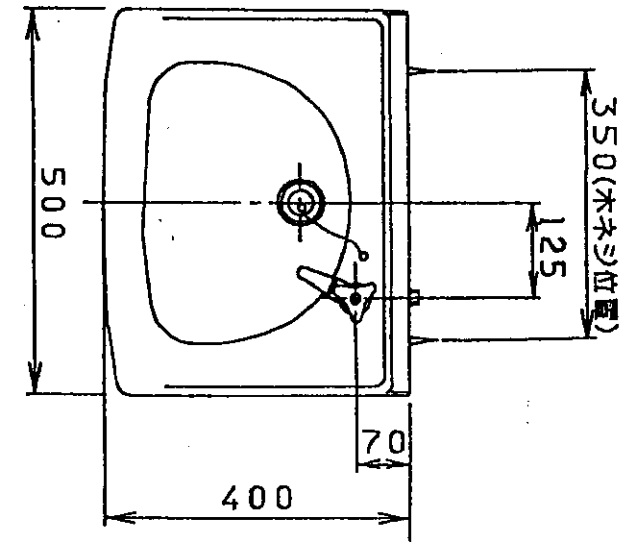

生産中止図面

1998/07

品番	LD500NDWL	本体ノ色	扉ノ色	洗面器ノ色
排水管工事別給排水取付範囲	排水管工事別給排水取付範囲	円内±20mm	円内±13mm	円内±13mm
止水栓ノ別給排水取付範囲	止水栓ノ別給排水取付範囲	円内±13mm		
水栓ノ別給排水取付範囲	水栓ノ別給排水取付範囲			

東陶機器株式会社		第三角法	単位 mm	名称 洗面化粧台
製図 入江	検図 中山	日付 63.4.1	尺度 1:10	品番 LD500NDWL
備考				