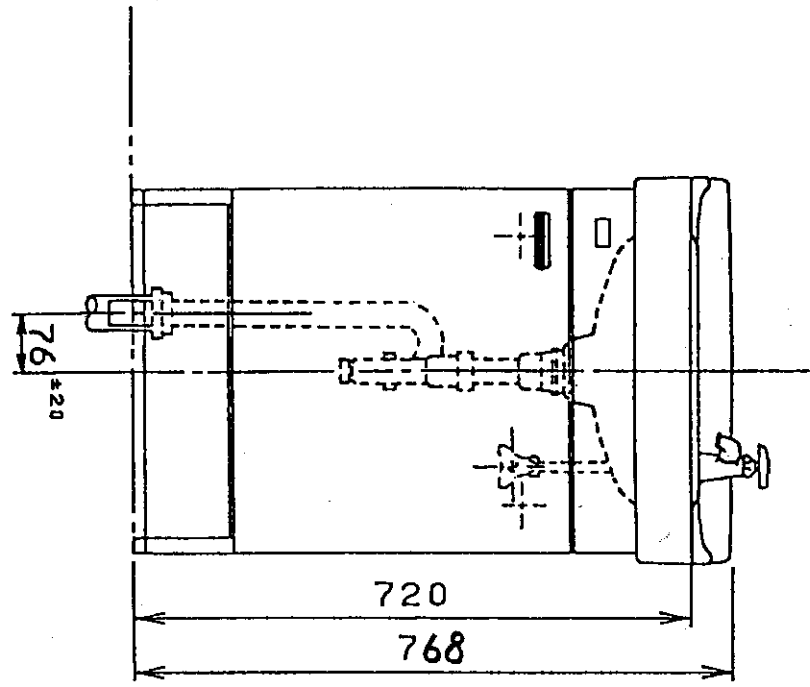

生産中止図面

1998/07

品番	LD500NDWL	本体ノ色	扉ノ色	洗面器ノ色
排水管工事別給排水取付範囲	排水管工事別給排水取付範囲	円内±20mm	円内±13mm	円内±13mm
止水栓ノ別給排水取付範囲	止水栓ノ別給排水取付範囲	円内±13mm		
水栓ノ別給排水取付範囲	水栓ノ別給排水取付範囲			

東陶機器株式会社		第三角法	単位 mm	名称 洗面化粧台
製図 入江	検図 中山	日付 63.4.1	尺度 1:10	品番 LD500NDWL
備考				