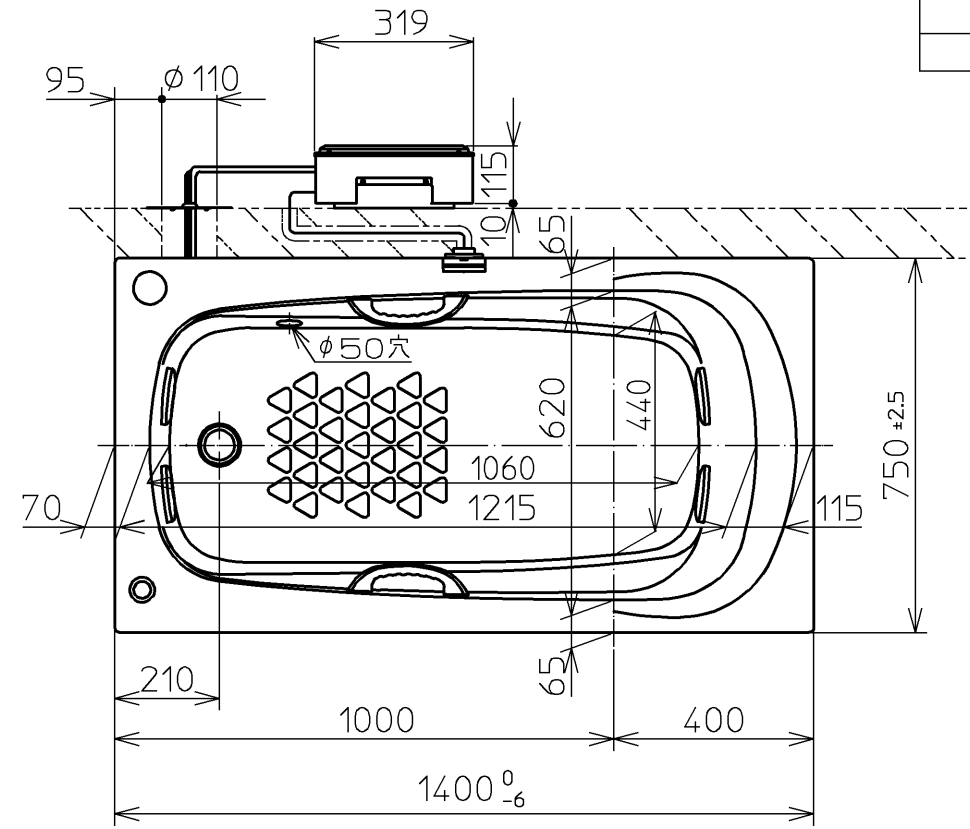

セ ッ ト 明 細		
品 番	個 数	名 称
PNQ1460LJ2	1	ネオマーバス(フローバスSXII)
PRB800S#ZS	1	フローバスSXII機能ユニット部

色番	色 彩	備 考
#MNN	ムーンホワイトN	
#MRN	ムーンピンクN	
#MLN	ムーンライムN	
#MGN	ムーングリーンN	
#MCN	ムーンブラウンN	

※SXII機能ユニットについては、浴槽とは別に発注が必要です。
 ※SXII機能ユニットについては、100V15Aの専用コンセントが1個必要です。
 ※排水金具は間接排水専用です。直接排水の場合は特殊品対応となります。

図 名	ネオマーバス 1400サイズ			尺 度 1/15
図 番	上記セット明細参照			
年月日	製 図	検 図	兵頭 前田	TOTO
12.02.01	榎園			

品番	PRB800S#ZS
定格電圧	AC100V
定格周波数	50Hz/60Hz(共用)
定格消費電力	360W(15A専用配線)
電源コード長さ	2m
対応コンセント	アースターミナル付防雨形コンセント (D種接地工事)
同梱品	フローバスSXⅡ点検口カバー (必要壁開口径 φ110~φ120)

フローバスSXⅡ点検口カバー

フローバスSXⅡコントローラー

フローバスSXⅡ電源ボックス

図名		ネオマーバス		尺度	1:10
年月日		製	検	図番	
12.02.01	園	園	園	1/2参照	
				TOTO	