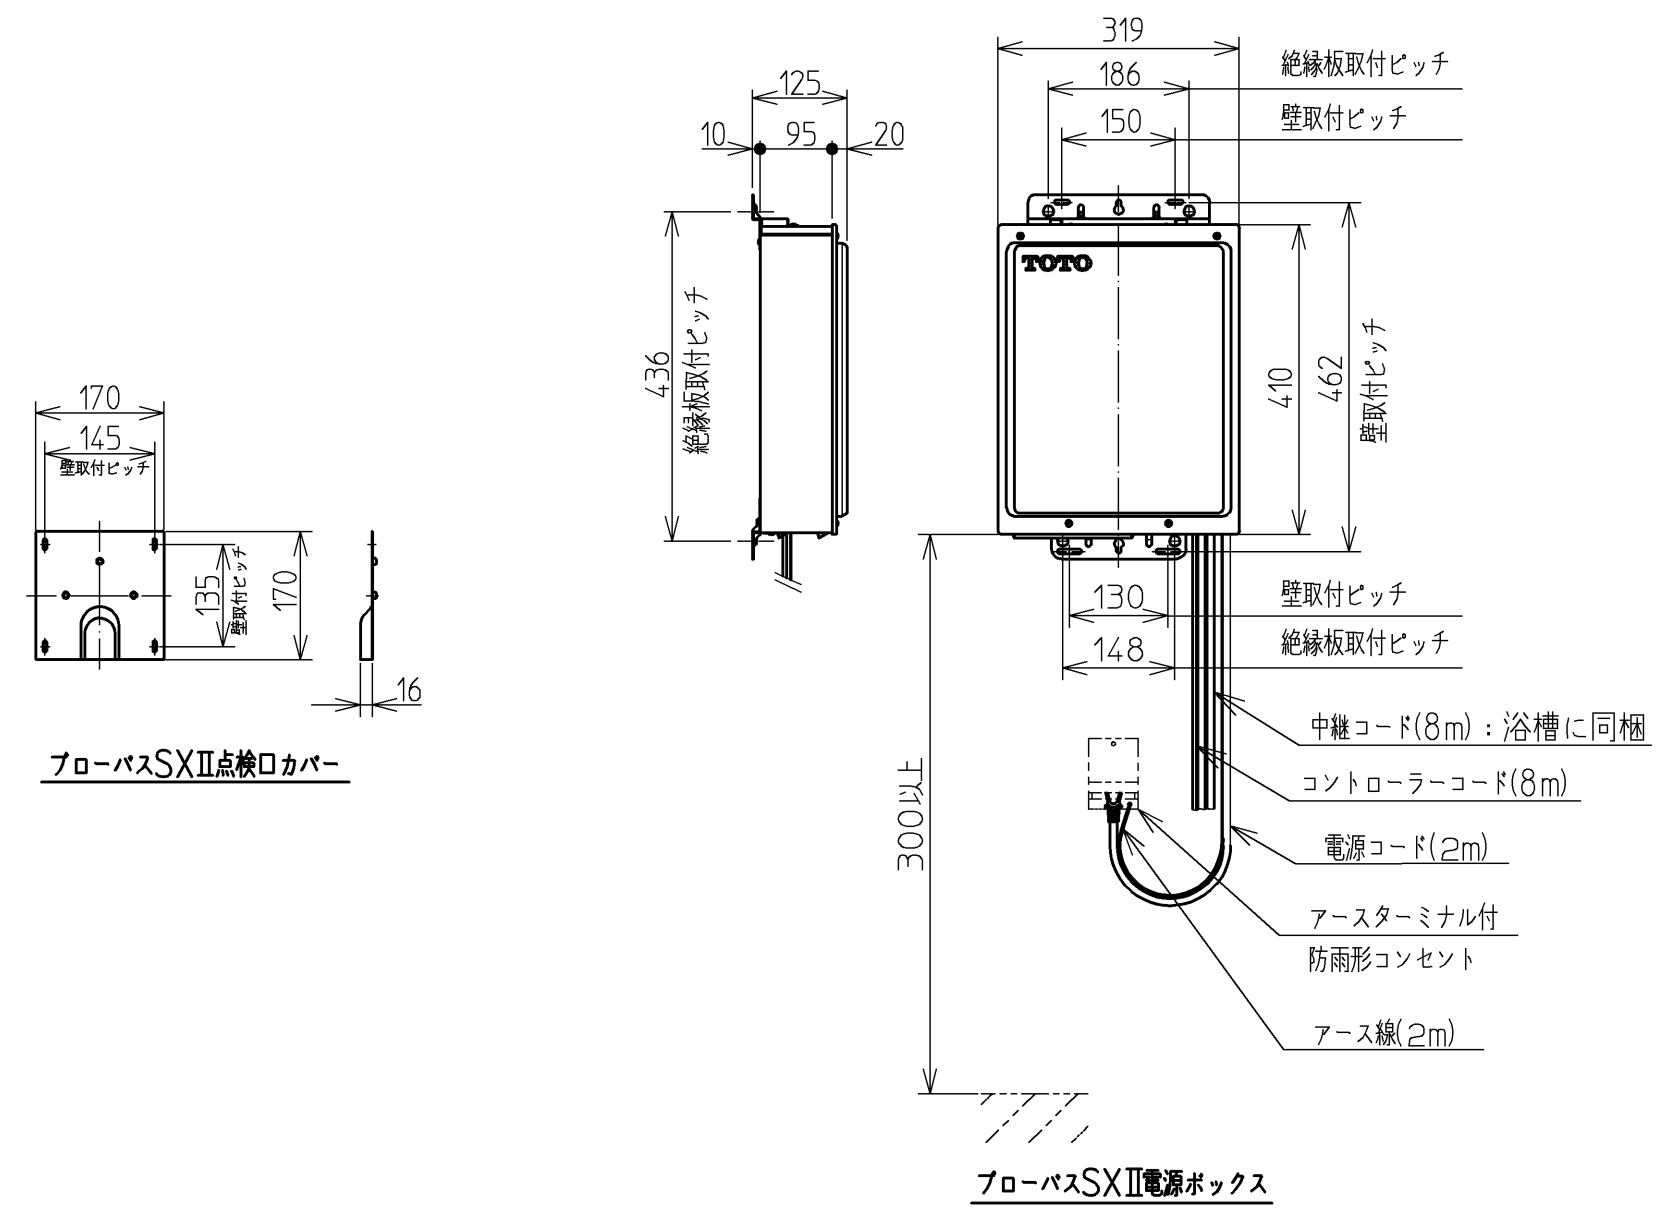

セ ッ ト 明 細		
品 番	個 数	名 称
PNQ1460LJ2	1	ネオマーバス(フローバスSXII)
PRB800S#ZS	1	フローバスSXII機能ユニット部

色番	色 彩	備 考
#MNN	ムーンホワイトN	
#MRN	ムーンピンクN	
#MLN	ムーンライムN	
#MGN	ムーングリーンN	
#MCN	ムーンブラウンN	

※SXII機能ユニットについては、浴槽とは別に発注が必要です。
 ※SXII機能ユニットについては、100V15Aの専用コンセントが1個必要です。
 ※排水金具は間接排水専用です。直接排水の場合は特殊品対応となります。

図 名	ネオマーバス 1400サイズ			尺 度 1/15
図 番	上記セット明細参照			
年月日	製 図	検 図	兵頭 前田	TOTO
12.02.01	榎園			

品番	PRB800S#ZS
定格電圧	AC100V
定格周波数	50Hz/60Hz(共用)
定格消費電力	360W(15A専用配線)
電源コード長さ	2m
対応コンセント	アースターミナル付防雨形コンセント (D種接地工事)
同梱品	フローバスSXⅡ点検口カバー (必要壁開口径 φ110~φ120)

フローバスSXⅡ点検口カバー

フローバスSXⅡコントローラー

フローバスSXⅡ電源ボックス

図名		ネオマーバス		尺度	1:10
年月日		製	検	図番	
12.02.01	園	園	園	1/2参照	
				TOTO	