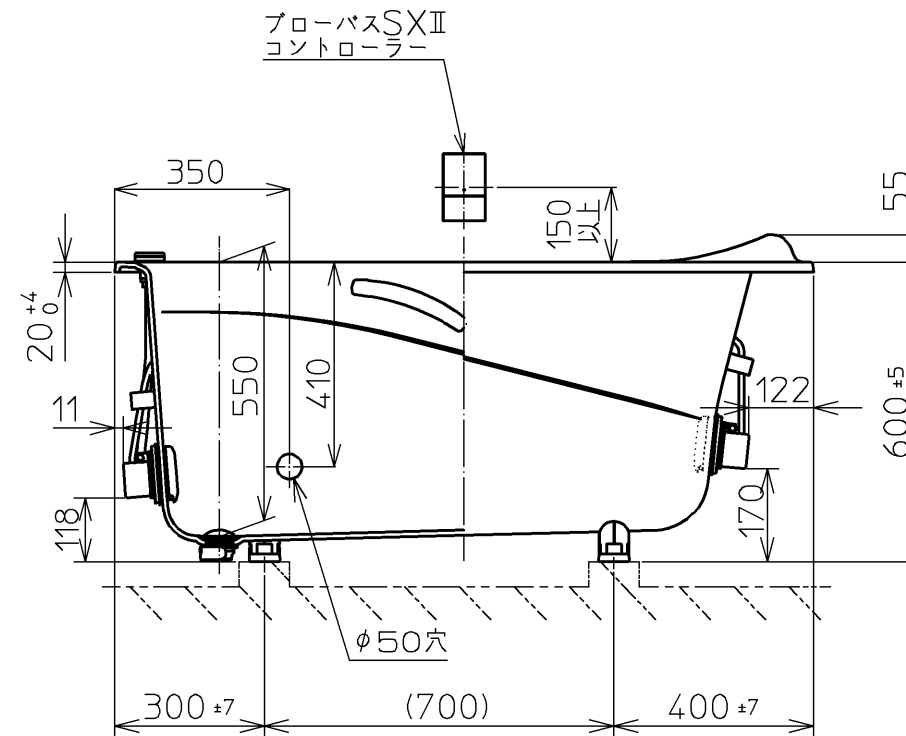

セ ッ ト 明 細		
品 番	個 数	名 称
PNQ1460LJ2	1	ネオマーバス(フローバスSXII)
PRB800S#ZS	1	フローバスSXII機能ユニット部

色番	色 彩	備 考
#MNN	ムーンホワイトN	
#MRN	ムーンピンクN	
#MLN	ムーンライムN	
#MGN	ムーングリーンN	
#MCN	ムーンブラウンN	

※SXII機能ユニットについては、浴槽とは別に発注が必要です。
 ※SXII機能ユニットについては、100V15Aの専用コンセントが1個必要です。
 ※排水金具は間接排水専用です。直接排水の場合は特殊品対応となります。

図 名	ネオマーバス 1400サイズ			尺 度 1/15
図 番	上記セット明細参照			
年月日	製 図	検 図	兵頭 前田	TOTO
12.02.01	榎園			

品番	PRB800S#ZS
定格電圧	AC100V
定格周波数	50Hz/60Hz(共用)
定格消費電力	360W(15A専用配線)
電源コード長さ	2m
対応コンセント	アースターミナル付防雨形コンセント (D種接地工事)
同梱品	フローバスSXⅡ点検口カバー (必要壁開口径 φ110~φ120)

フローバスSXⅡ点検口カバー

フローバスSXⅡコントローラー

フローバスSXⅡ電源ボックス

図名		ネオマーバス		尺度	1:10
年月日		製	検	図番	
12.02.01	園	園	園	1/2参照	
				TOTO	