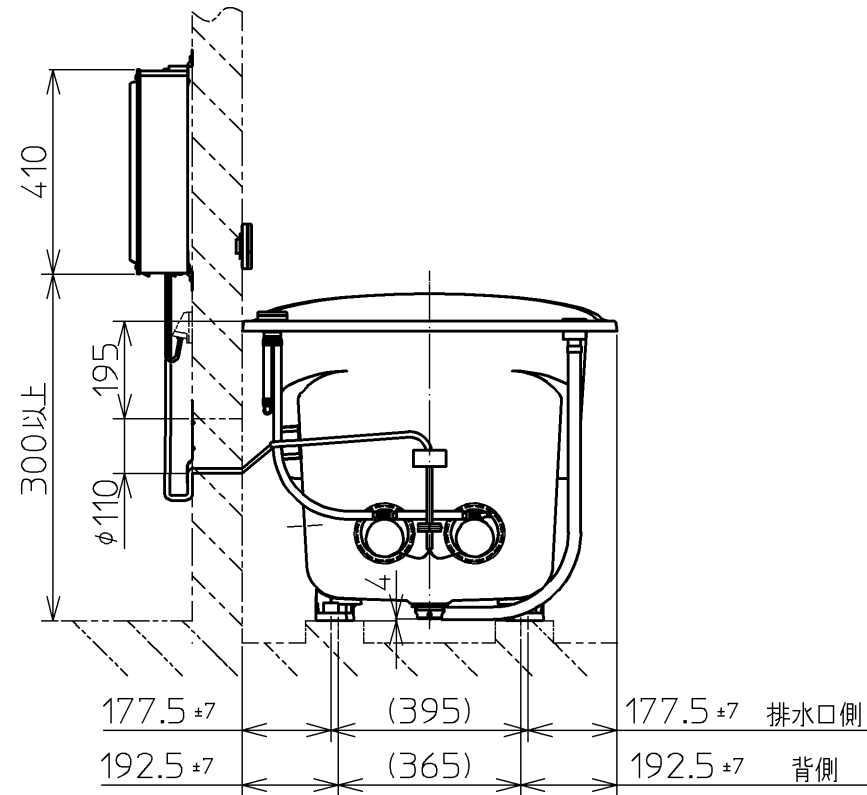

セ ッ ト 明 細		
品 番	個 数	名 称
PNQ1460LJ2	1	ネオマーバス(フローバスSXII)
PRB800S#ZS	1	フローバスSXII機能ユニット部

色番	色 彩	備 考
#MNN	ムーンホワイトN	
#MRN	ムーンピンクN	
#MLN	ムーンライムN	
#MGN	ムーングリーンN	
#MCN	ムーンブラウンN	

※SXII機能ユニットについては、浴槽とは別に発注が必要です。
 ※SXII機能ユニットについては、100V15Aの専用コンセントが1個必要です。
 ※排水金具は間接排水専用です。直接排水の場合は特殊品対応となります。

図 名	ネオマーバス 1400サイズ			尺 度 1/15
図 番	上記セット明細参照			
年月日	製 図	検 図	兵頭 前田	TOTO
12.02.01	榎園			

品番	PRB800S#ZS
定格電圧	AC100V
定格周波数	50Hz/60Hz(共用)
定格消費電力	360W(15A専用配線)
電源コード長さ	2m
対応コンセント	アースターミナル付防雨形コンセント (D種接地工事)
同梱品	フローバスSXⅡ点検口カバー (必要壁開口径 φ110~φ120)

フローバスSXⅡ点検口カバー

フローバスSXⅡコントローラー

フローバスSXⅡ電源ボックス

図名		ネオマーバス		尺度	1:10
年月日		製	検	図番	
12.02.01	園	園	園	1/2参照	
				TOTO	