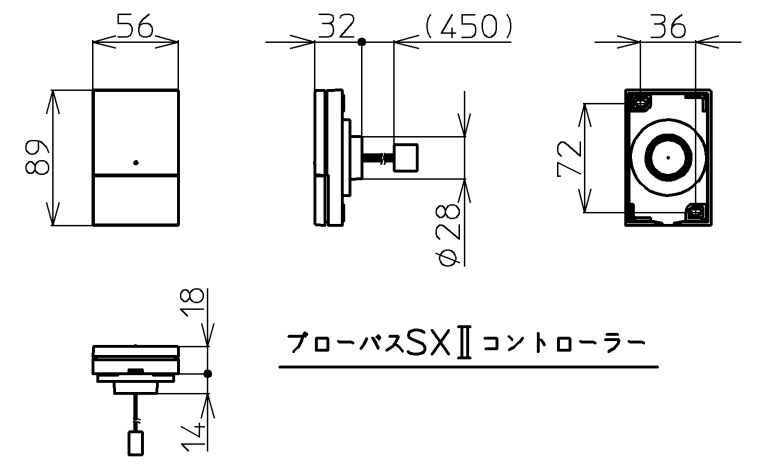

セ ッ ト 明 細		
品 番	個 数	名 称
PNQ1460LJ2	1	ネオマーバス(フローバスSXII)
PRB800S#ZS	1	フローバスSXII機能ユニット部

色番	色 彩	備 考
#MNN	ムーンホワイトN	
#MRN	ムーンピンクN	
#MLN	ムーンライムN	
#MGN	ムーングリーンN	
#MCN	ムーンブラウンN	

※SXII機能ユニットについては、浴槽とは別に発注が必要です。
 ※SXII機能ユニットについては、100V15Aの専用コンセントが1個必要です。
 ※排水金具は間接排水専用です。直接排水の場合は特殊品対応となります。

図 名	ネオマーバス 1400サイズ			尺 度 1/15
図 番	上記セット明細参照			
年月日	製 図	検 図	兵頭 前田	TOTO
12.02.01	榎園			

品番	PRB800S#ZS
定格電圧	AC100V
定格周波数	50Hz/60Hz(共用)
定格消費電力	360W(15A専用配線)
電源コード長さ	2m
対応コンセント	アースターミナル付防雨形コンセント (D種接地工事)
同梱品	フローバスSXⅡ点検口カバー (必要壁開口径 φ110~φ120)

フローバスSXⅡ点検口カバー

フローバスSXⅡコントローラー

フローバスSXⅡ電源ボックス

図名		ネオマーバス		尺度	1:10
年月日		製	検	図番	
12.02.01	園	園	園	1/2参照	
				TOTO	