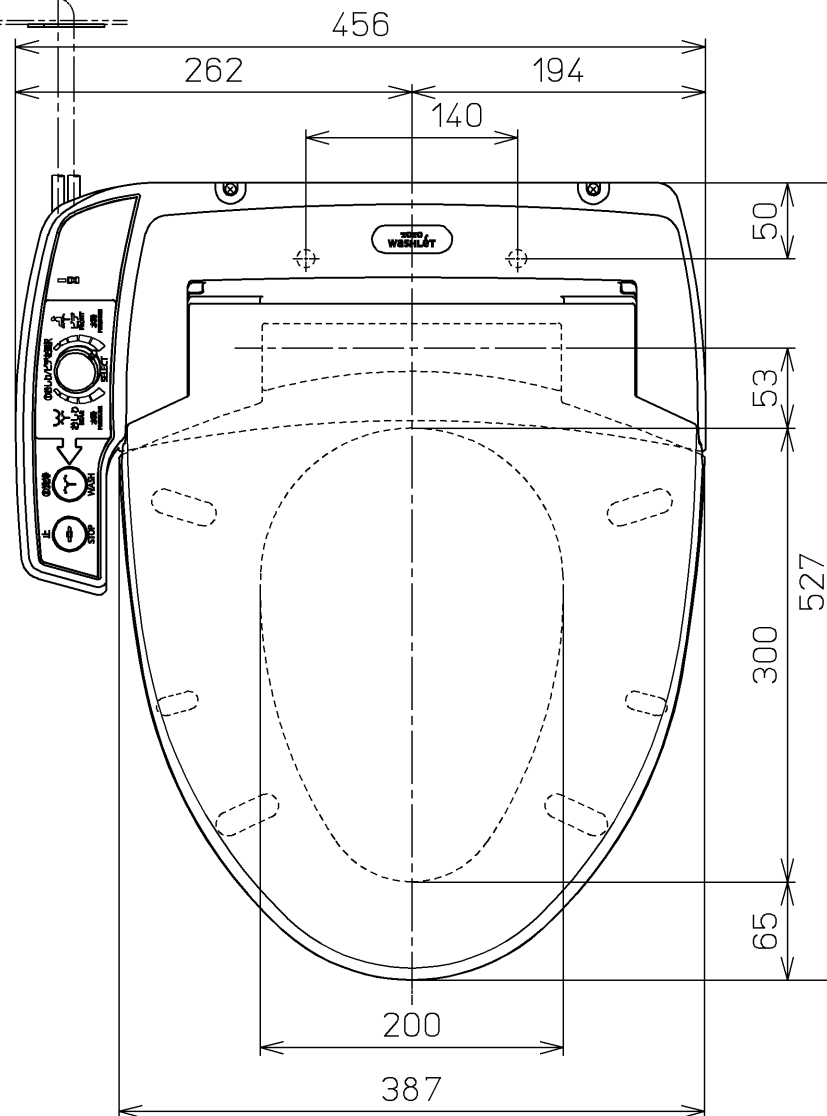

- 連結管 φ8×1050
- 連結管 φ8×1400
- 連結管 φ8×1700
- 別品番

UBカウンター面

*定格：DC6V

TOTO			単位 mm	名称 ウォシュレットUD
製図 奥村富	検図 松本涉 高田哲	日付 18-01-25	尺度 1 : 5	品番 TCF571RS
備考 ホテル用洗浄便座				図番 TCF571RS=A0100