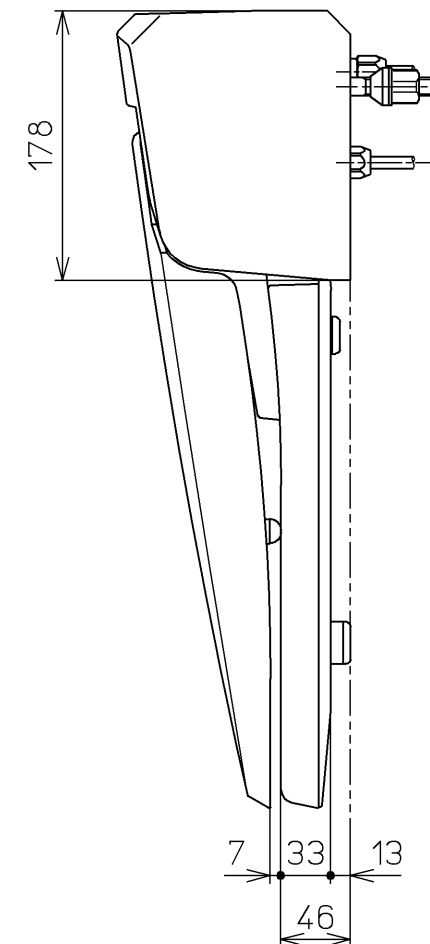

- 連結管 φ8×1050
- 連結管 φ8×1400
- 連結管 φ8×1700
- 別品番

UBカウンター面

*定格：DC6V

TOTO			単位 mm	名称 ウォシュレットUD
製図 奥村富	検図 松本涉 高田哲	日付 18-01-25	尺度 1 : 5	品番 TCF571RS
備考 ホテル用洗浄便座				図番 TCF571RS=A0100