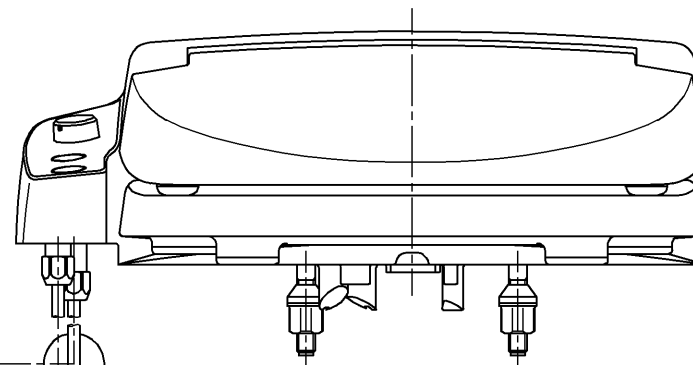

- 連結管 φ8×1050
- 連結管 φ8×1400
- 連結管 φ8×1700
- 別品番

UBカウンター面

*定格：DC6V

TOTO			単位 mm	名称 ウォシュレットUD
製図 奥村富	検図 松本涉 高田哲	日付 18-01-25	尺度 1 : 5	品番 TCF571RS
備考 ホテル用洗浄便座				図番 TCF571RS=A0100