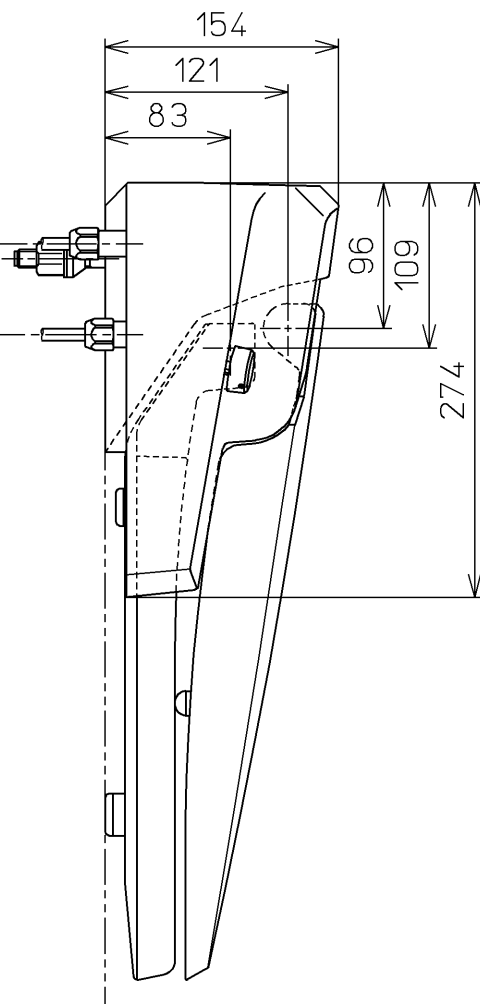

- 連結管 φ8×1050
- 連結管 φ8×1400
- 連結管 φ8×1700
- 別品番

UBカウンター面

*定格：DC6V

TOTO			単位 mm	名称 ウォシュレットUD
製図 奥村富	検図 松本涉 高田哲	日付 18-01-25	尺度 1 : 5	品番 TCF571RS
備考 ホテル用洗浄便座				図番 TCF571RS=A0100