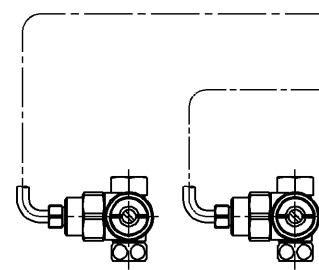

- 連結管 φ8×1050
- 連結管 φ8×1400
- 連結管 φ8×1700
- 別品番

UBカウンター面

*定格：DC6V

TOTO			単位 mm	名称 ウォシュレットUD
製図 奥村富	検図 松本涉 高田哲	日付 18-01-25	尺度 1 : 5	品番 TCF571RS
備考 ホテル用洗浄便座				図番 TCF571RS=A0100