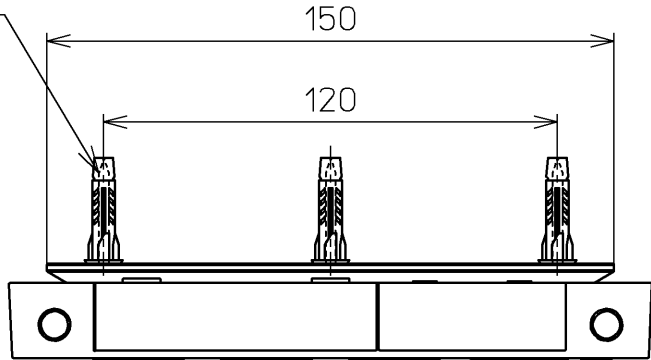

ねじ長 φ4×30(3本)

付属品

流すボタン組品 : 3個

<b>TOTO</b>			単位 mm	名称
製図 小 牟 田	検図 岩 永 小 野 伸	日付 17-08-29	尺度 1 : 2	リモコン組品
備考				品番 TCM2049
				図番 TCM2049=A0100