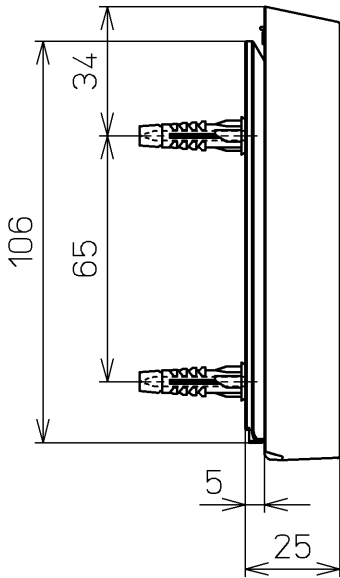

ねじ長 φ4×30(3本)

付属品

流すボタン組品 : 3個

<b>TOTO</b>			単位 mm	名称
製図 小 牟 田	検図 岩 永 小 野 伸	日付 17-08-29	尺度 1 : 2	リモコン組品
備考				品番 TCM2049
				図番 TCM2049=A0100