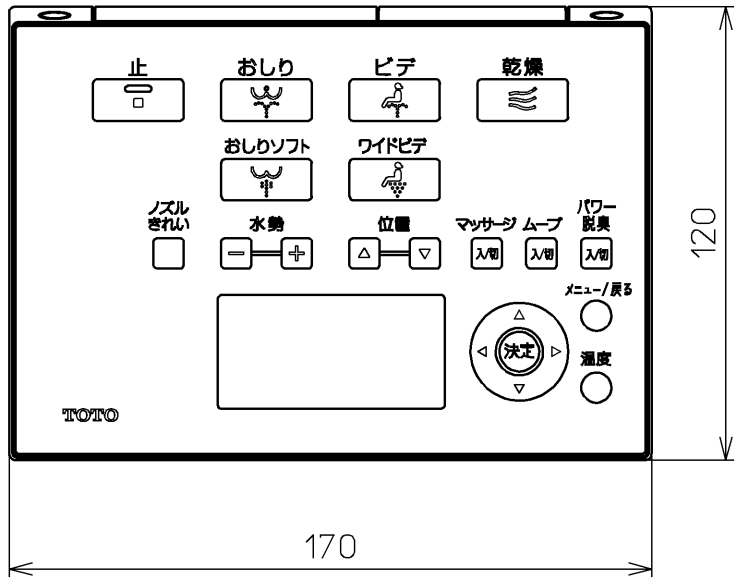

ねじ長 φ4×30(3本)

付属品

流すボタン組品 : 3個

<b>TOTO</b>			単位 mm	名称
製図 小 牟 田	検図 岩 永 小 野 伸	日付 17-08-29	尺度 1 : 2	リモコン組品
備考				品番 TCM2049
				図番 TCM2049=A0100