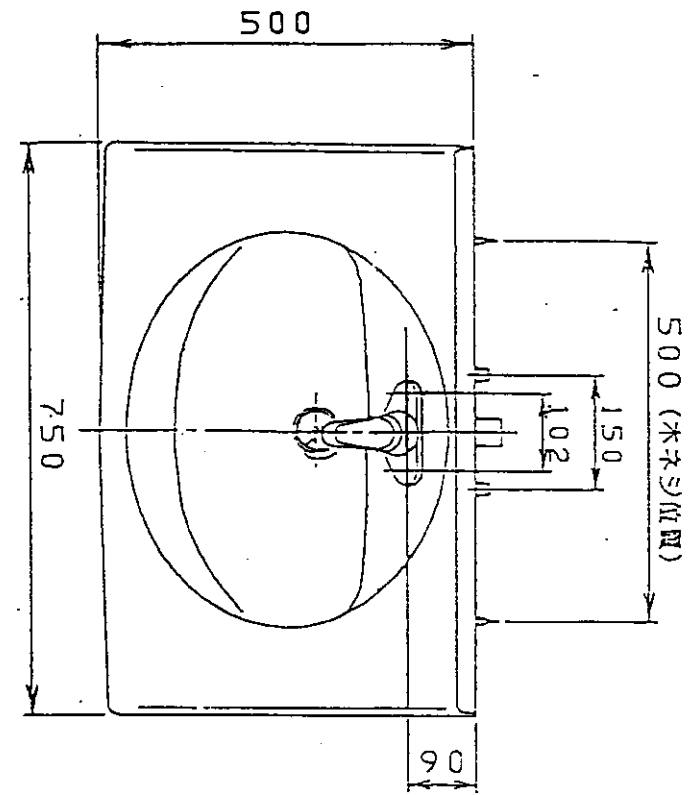

生産中止図面

1998/01

品番	本体ノ色	扉ノ色	洗面器ノ色
LDB75IFUNZL	白	白	白
LDB75IFUNZG	白	白	白
排水管工事別巻取箱付	内径±20mm		
給水管工事別巻取箱付	内径±13mm		
シャワーストラップ付	(ストラップ用穴ナシ)		
止水栓/別巻手配類イマス			
水栓ハ寒冷地仕様			

東陶機器株式会社		三角法	単位	名称
製図	検図	日付	尺度	洗面化粧台
幸	菊池	96.8.17	1:10	
品番				LDB75IFUNZ