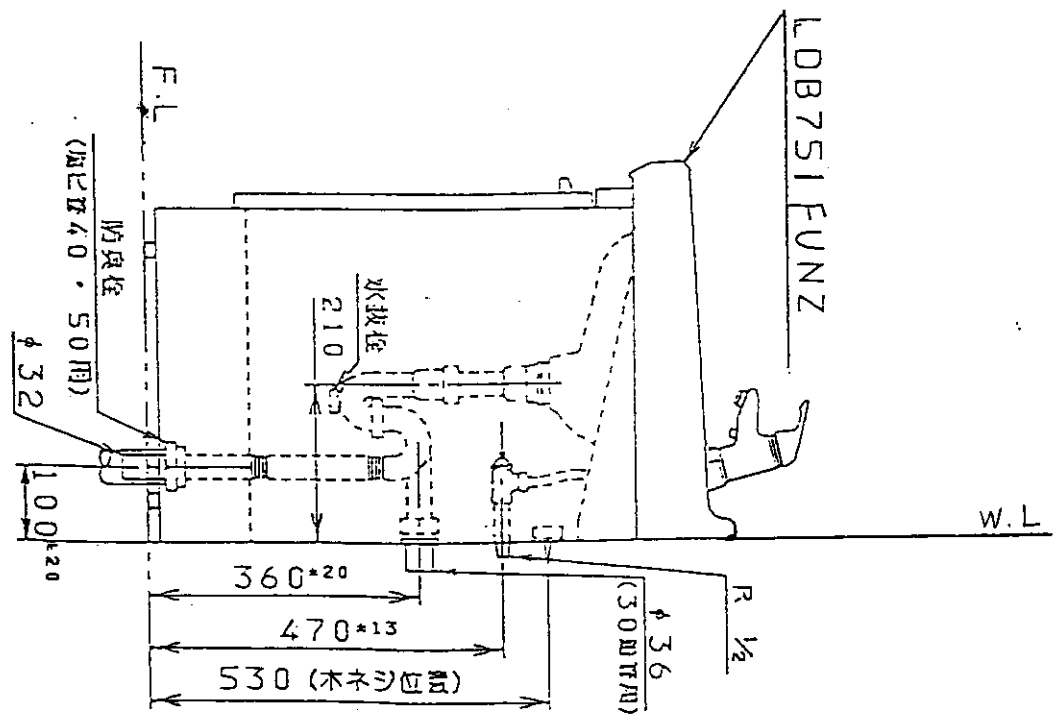

生産中止図面

1998/01

品番	本体ノ色	扉ノ色	洗面器ノ色
LDB75IFUNZL	白	白	白
LDB75IFUNZG	白	白	白
排水管工事別巻取箱付	内径±20mm		
給水管工事別巻取箱付	内径±13mm		
シャワーストラップ付	(ストラップ用穴ナシ)		
止水栓/別巻手配類イマス			
水栓ハ寒冷地仕様			

東陶機器株式会社		三角法	単位	名称
製図	検図	日付	尺度	洗面化粧台
幸	菊池	96.8.17	1:10	
品番				LDB75IFUNZ