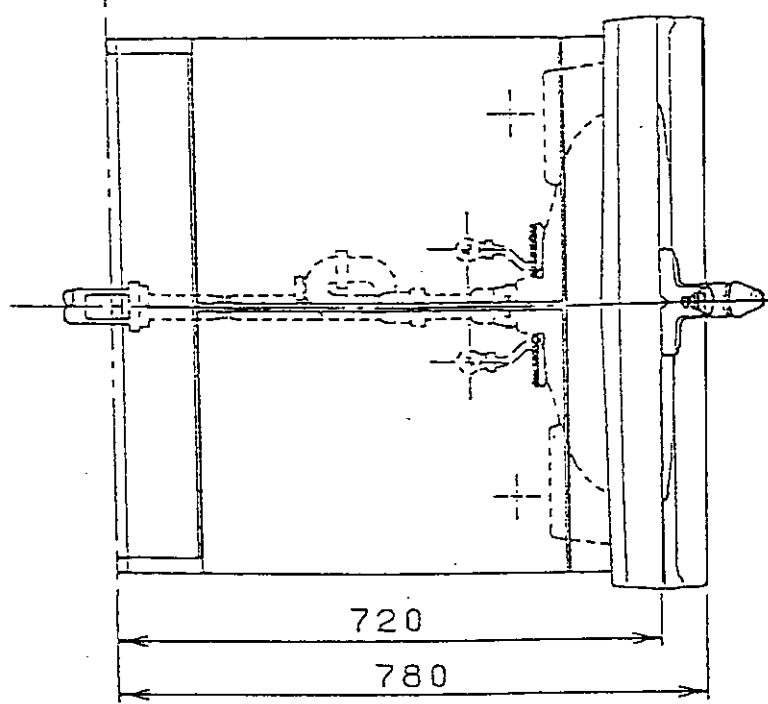

生産中止図面

1998/01

品番	本体ノ色	扉ノ色	洗面器ノ色
LDB75IFUNZL	白	白	白
LDB75IFUNZG	白	白	白
排水管工事別巻取箱付	内径±20mm		
給水管工事別巻取箱付	内径±13mm		
シャワーストラップ付	(ストラップ用穴ナシ)		
止水栓/別巻手配類イマス			
水栓ハ寒冷地仕様			

東陶機器株式会社		三角法	単位	名称
製図	検図	日付	尺度	洗面化粧台
幸	菊池	96.8.17	1:10	
品番				LDB75IFUNZ