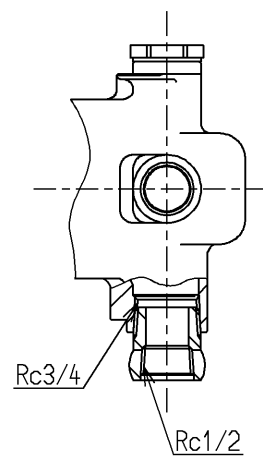

生産中止図面

1998/03

TOTO			単位 mm	名称
製図 塩田	検図 梅本 梅本	日付 98. 2.16	尺度 1:3	サーモスタット (埋込型)
備考 逆止弁付				図番 TGB43BZR