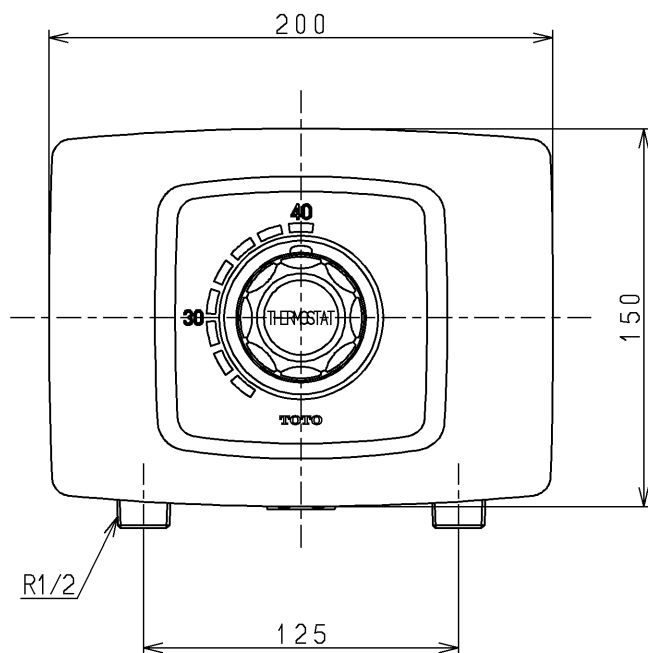

生産中止図面

1998/03

TOTO			単位 mm	名称
製図 塩田	検図 梅本 梅本	日付 98. 2.16	尺度 1:3	サーモスタット (埋込型)
備考 逆止弁付				図番 TGB43BZR