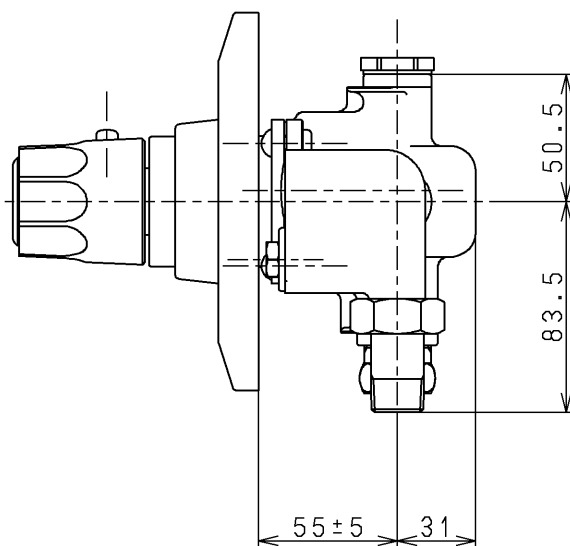

生産中止図面

1998/03

TOTO			単位 mm	名称
製図 塩田	検図 梅本 梅本	日付 98. 2.16	尺度 1:3	サーモスタット (埋込型)
備考 逆止弁付				図番 TGB43BZR