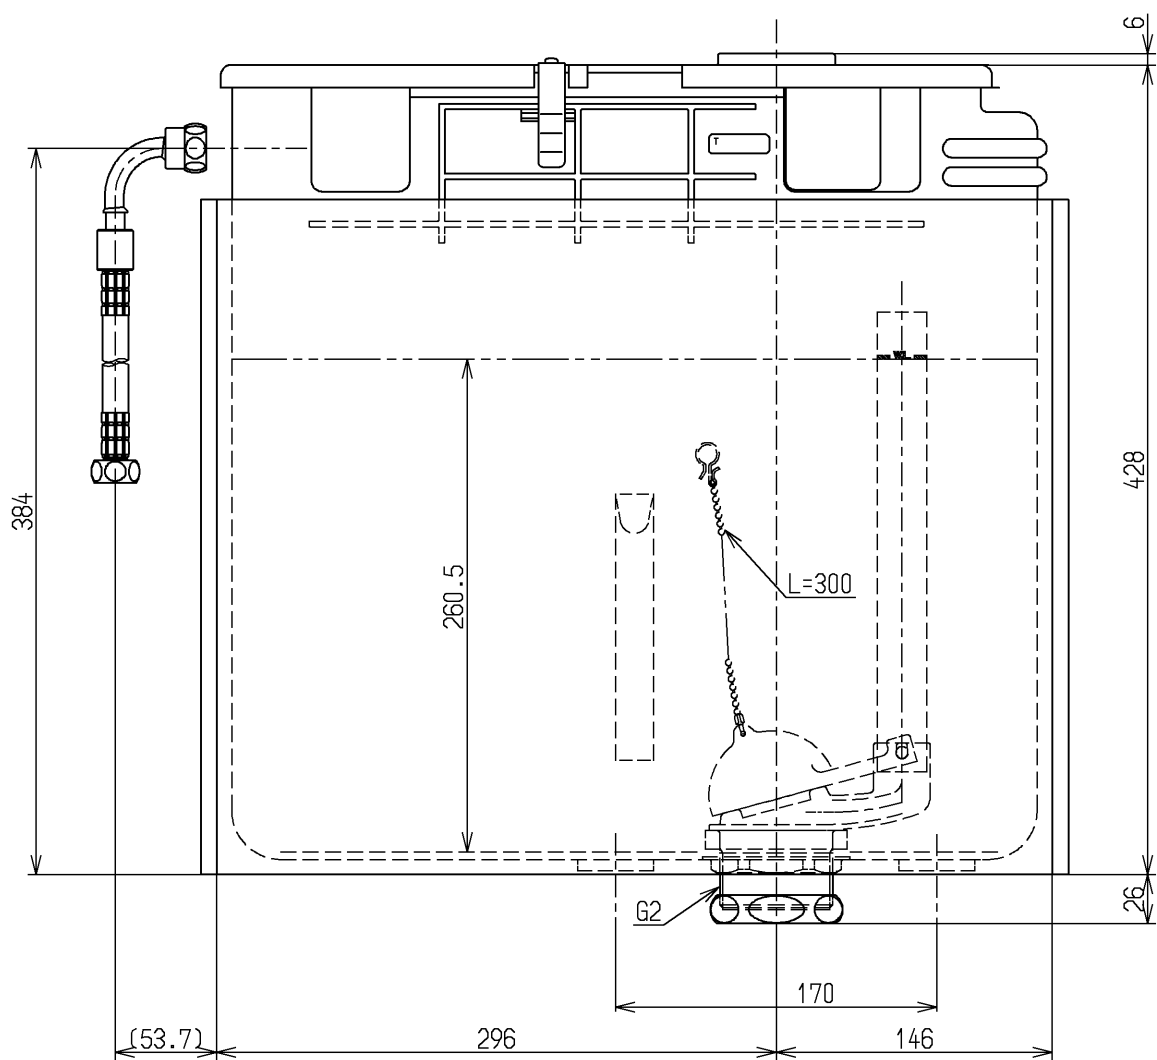

生産中止図面

2005/10

TOTO			単位 mm	名称
製図 城戸	検図 和(後) 田	日付 05.07.15	尺度 1:4	タンクユニット
備考				図番 TS732-1HR