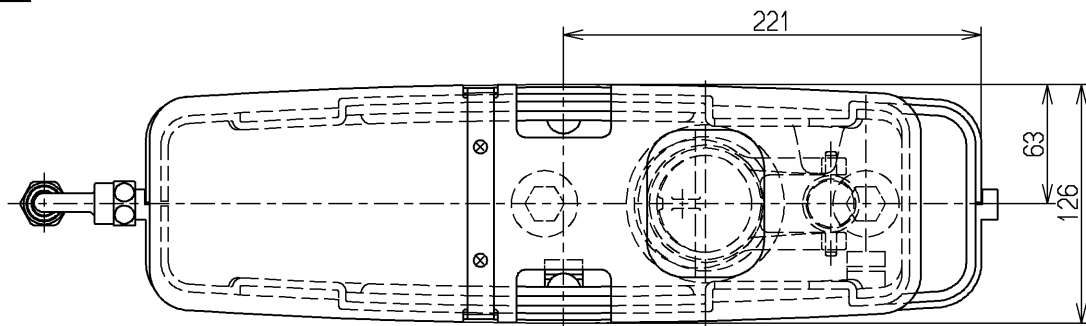

生産中止図面

2005/10

TOTO			単位 mm	名称
製図 城戸	検図 和(後) 田	日付 05.07.15	尺度 1:4	タンクユニット
備考				図番 TS732-1HR