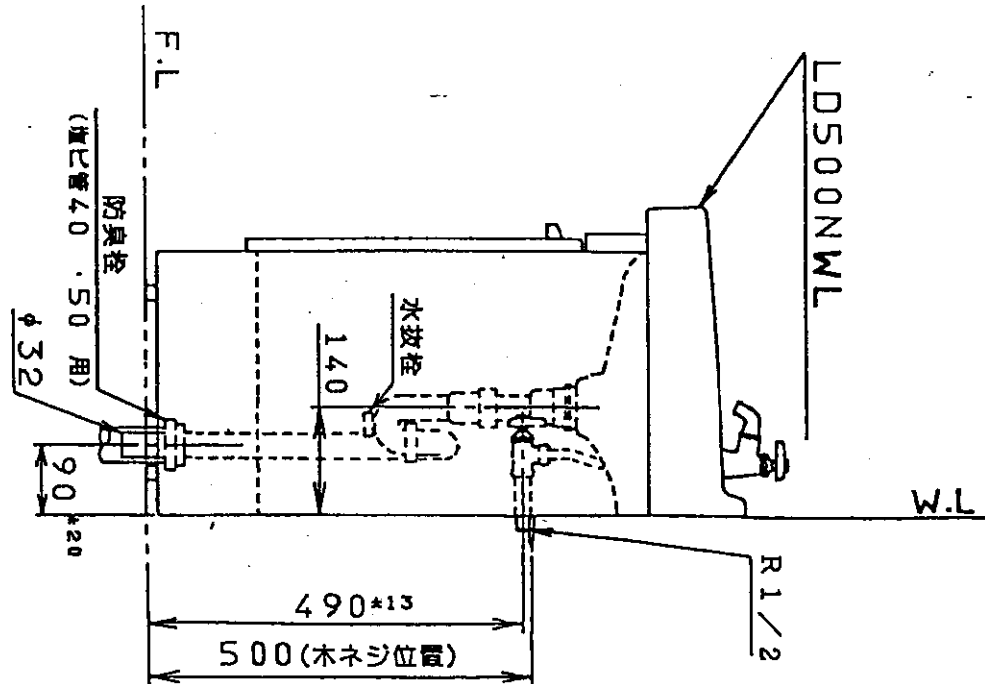

生産中止図面

1998/07

品番	LD500NWL	本体色	麻ノ色	洗面器色	麻ノ色
排水管工事製差吸収範囲	円内±20mm	給水管工事製差吸収範囲	円内±13mm	止水栓ノ別途手配願イマス	水栓ノヒス止メ式

東陶機器株式会社		第三角法	単位 mm	名称
製図 入江	検図 中山	日付 63.4.1	尺度 1:10	洗面化粧台
備考				品番 LD500NWL