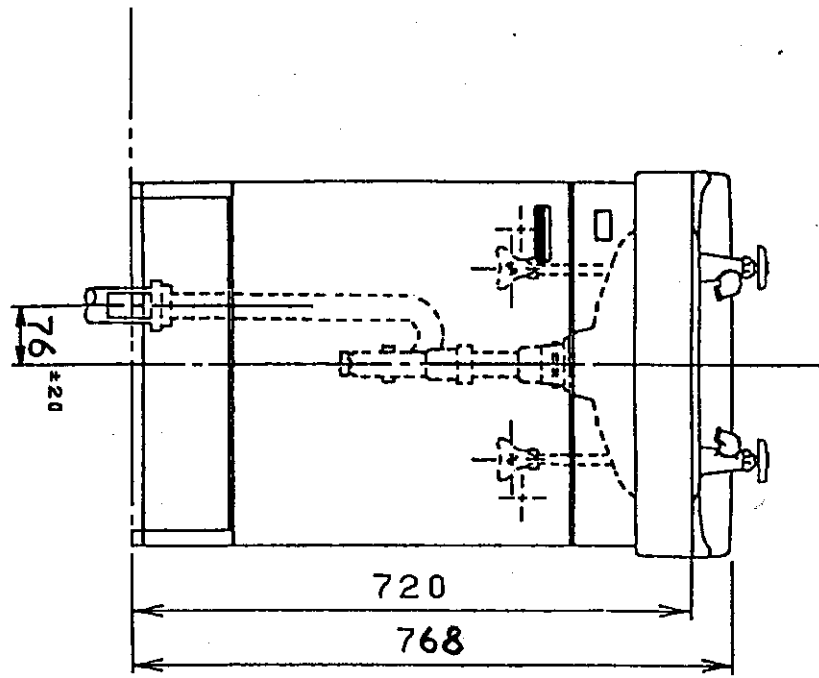

生産中止図面

1998/07

品番	LD500NWL	本体色	麻ノ色	洗面器色	麻ノ色
排水管工事製差吸収範囲	円内±20mm	給水管工事製差吸収範囲	円内±13mm	止水栓ノ別途手配願イマス	水栓ノヒス止メ式

東陶機器株式会社		第三角法	単位 mm	名称
製図 入江	検図 中山	日付 63.4.1	尺度 1:10	洗面化粧台
備考				品番 LD500NWL