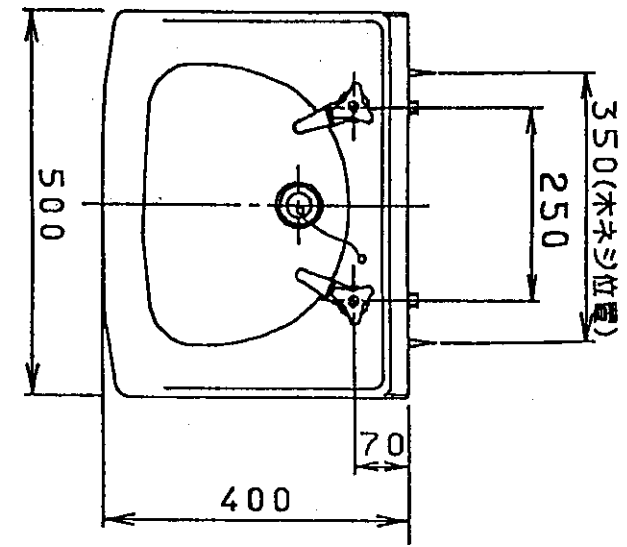

生産中止図面

1998/07

品番	LD500NWL	本体色	麻ノ色	洗面器色	麻ノ色
排水管工事製差吸収範囲	円内±20mm	給水管工事製差吸収範囲	円内±13mm	止水栓ノ別途手配願イマス	水栓ノヒス止メ式

東陶機器株式会社		第三角法	単位 mm	名称
製図 入江	検図 中山	日付 63.4.1	尺度 1:10	洗面化粧台
備考				品番 LD500NWL