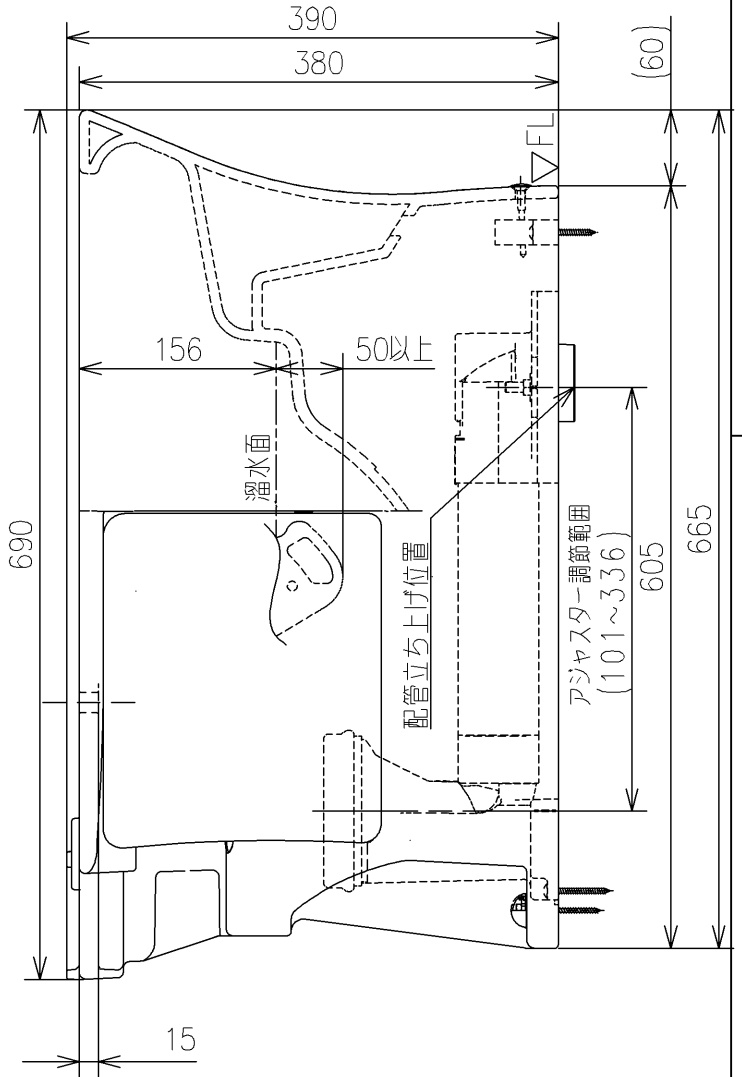

- <付属品>
- 固定具類 x1
- 化粧キャップユニット x1
- 便器接続部 x1
- アジャスターユニット x1
- Pシール x1
- サイドカバーユニット x1
- 施工説明書 x1
- 位置決めシート x1

TOTO		UNIT mm	SCALE 1:6	DATE 2021-Apr-28	DRAWN ryuichi.yonemura
TITLE 床置床排水大便器ピュアレストQR					CHECKED masayuki.hayashi
FLOOR-MOUNTED TOILET BOWL (PUREREST QR)					APPROVED hiroshi.ono
REMARKS 防露式、エロンゲートタイプ					ITEM NUMBER CS232BM