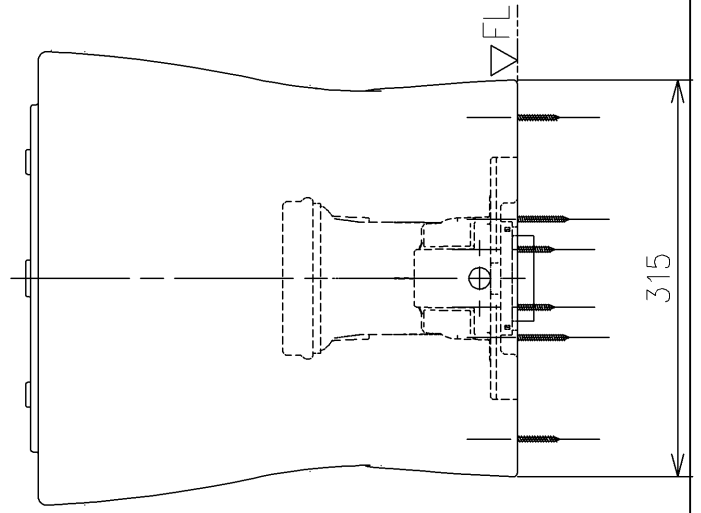

- <付属品>
- 固定具類 x1
- 化粧キャップユニット x1
- 便器接続部 x1
- アジャスターユニット x1
- Pシール x1
- サイドカバーユニット x1
- 施工説明書 x1
- 位置決めシート x1

TOTO		UNIT mm	SCALE 1:6	DATE 2021-Apr-28	DRAWN ryuichi.yonemura
TITLE 床置床排水大便器ピュアレストQR					CHECKED masayuki.hayashi
FLOOR-MOUNTED TOILET BOWL (PUREREST QR)					APPROVED hiroshi.ono
REMARKS 防露式、エロンゲートタイプ					ITEM NUMBER CS232BM