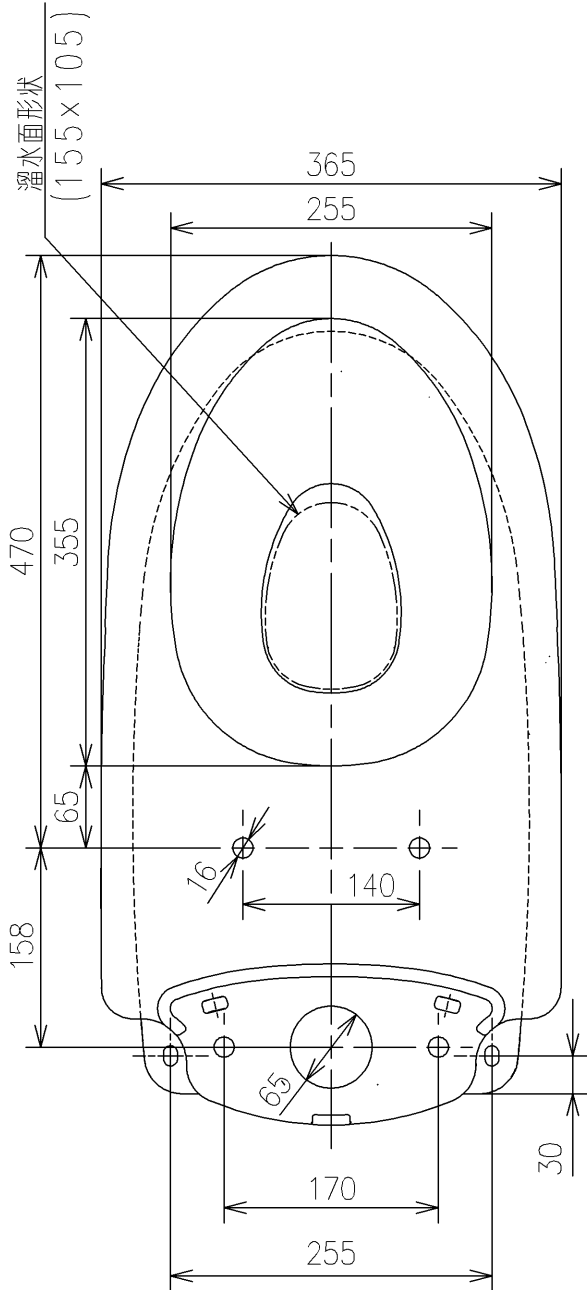

- <付属品>
- 固定具類 x1
- 化粧キャップユニット x1
- 便器接続部 x1
- アジャスターユニット x1
- Pシール x1
- サイドカバーユニット x1
- 施工説明書 x1
- 位置決めシート x1

TOTO		UNIT mm	SCALE 1:6	DATE 2021-Apr-28	DRAWN ryuichi.yonemura
TITLE 床置床排水大便器ピュアレストQR					CHECKED masayuki.hayashi
FLOOR-MOUNTED TOILET BOWL (PUREREST QR)					APPROVED hiroshi.ono
REMARKS 防露式、エロンゲートタイプ					ITEM NUMBER CS232BM