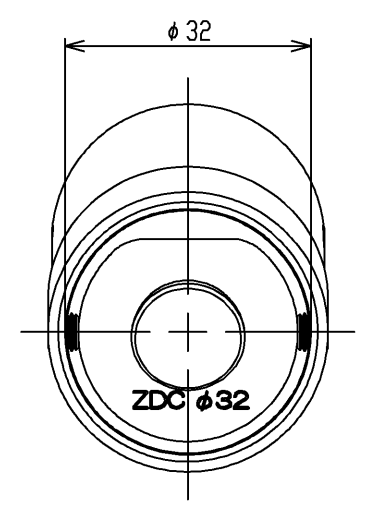

色番	色彩
#AG	アンティークゴールド
#BZ	ブロンズ
#WS	ウォームシルバー

			単位	名称 ルキシアレンジメント(φ32)
			mm	
製図 岸本	検図 米替 秋吉	日付 2005.04.01	尺度 1:1	図番 EWT15CF32R
備考				