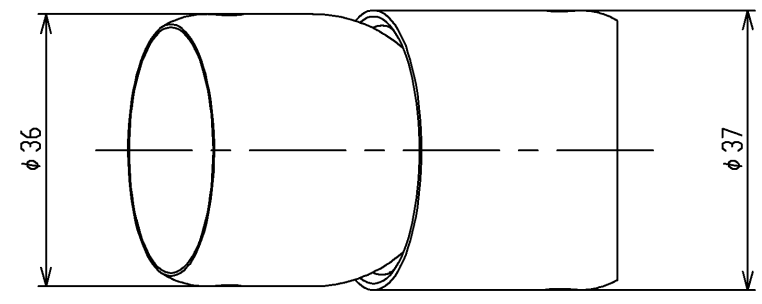

色番	色彩
#AG	アンティークゴールド
#BZ	ブロンズ
#WS	ウォームシルバー

			単位	名称 ルキシアレンジメント(φ32)
			mm	
製図 岸本	検図 米替 秋吉	日付 2005.04.01	尺度 1:1	図番 EWT15CF32R
備考				