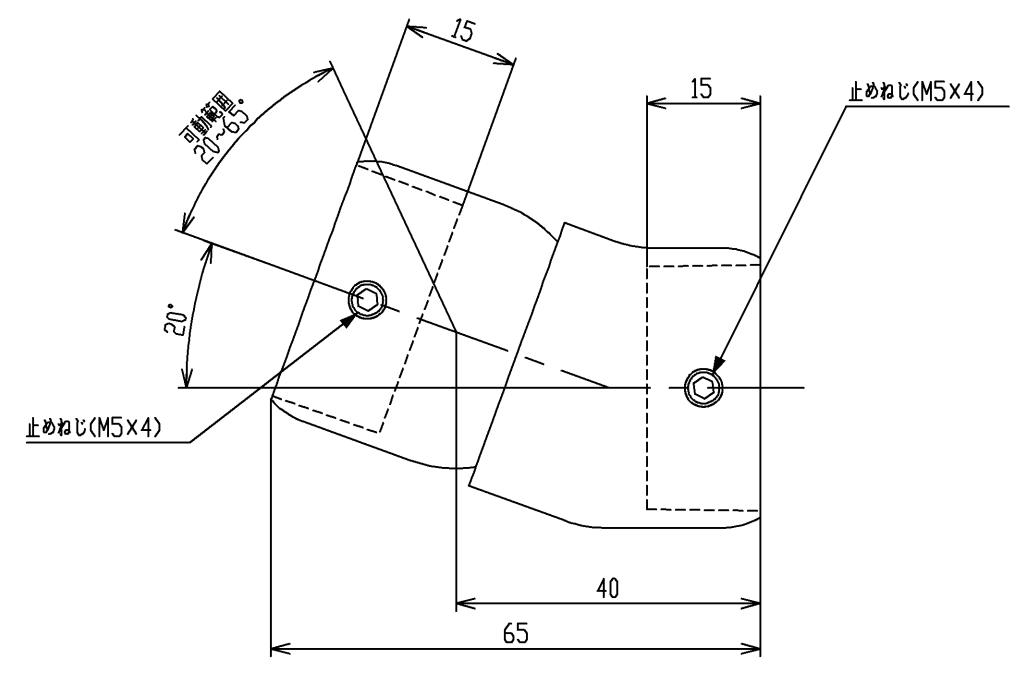

色番	色彩
#AG	アンティークゴールド
#BZ	ブロンズ
#WS	ウォームシルバー

			単位	名称 ルキシアレンジメント(φ32)
			mm	
製図 岸本	検図 米替 秋吉	日付 2005.04.01	尺度 1:1	図番 EWT15CF32R
備考				