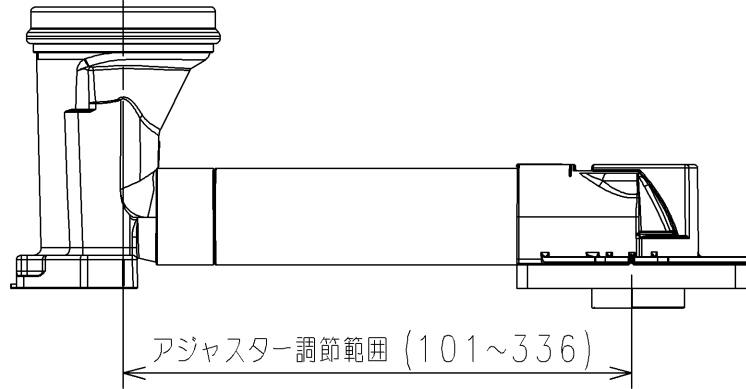

<梱包数>

アジャスターユニット	×1
便器接続部	×1
Tボルト	×2
タッピンねじ	×2
Pシールユニット	×1
施工説明書	×1
位置決めシート	×1
注意書ラベル	×1

1ヶ

2ヶ

2ヶ

1ヶ

1ヶ

縮尺：フリー
各1ヶ

縮尺：フリー
1ヶ

TOTO		UNIT	mm	SCALE	1:5	DATE	2021-Apr-28	DRAWN	ryuichi.yonemura
		TITLE	ソケット取替ユニット(リモデル)						CHECKED
SOCKET EXCHANGE UNIT								APPROVED	hiroshi.ono
REMARKS								ITEM NUMBER	HH02109