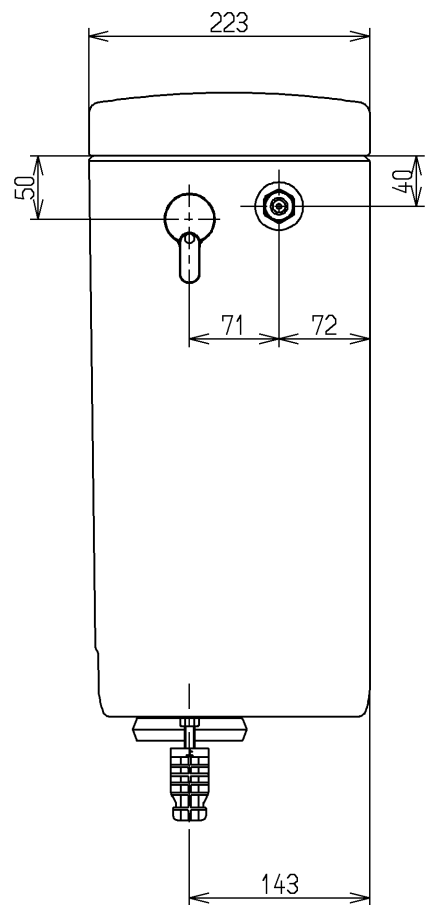

生産中止図面

2017/04

- <付属品>
 レバーハンドル × 1
 取付金具 × 1

TOTO			単位 mm	名称
製図 畑迫	検図 米	日付 新川 17.04.19	尺度 1:6	寒冷地用防露式密結形ロータンク
備考				図番 SS670BNKR