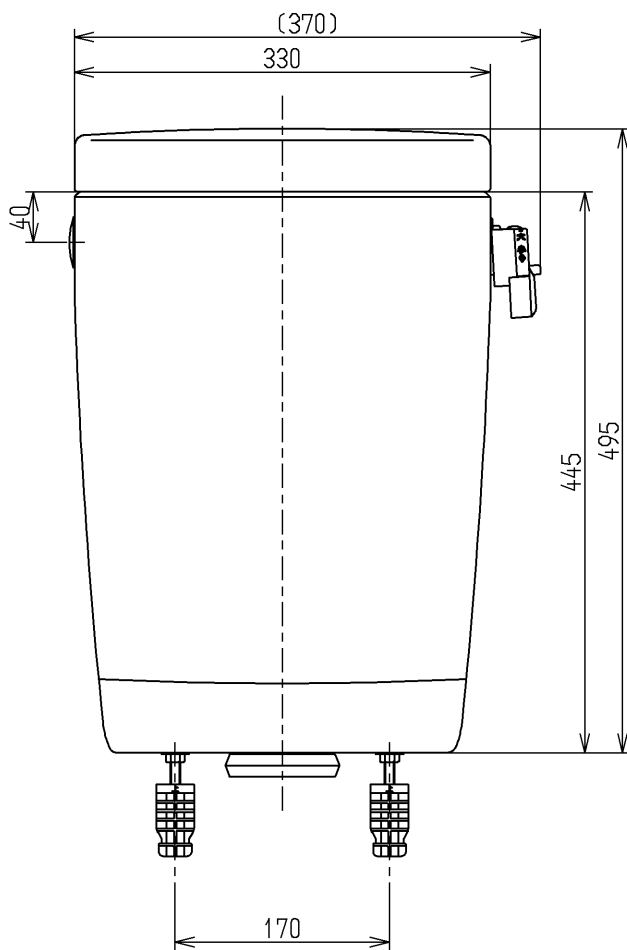

生産中止図面

2017/04

- <付属品>
 レバーハンドル × 1
 取付金具 × 1

TOTO			単位 mm	名称
製図 畑迫	検図 米	日付 新川 17.04.19	尺度 1:6	寒冷地用防露式密結形ロータンク
備考				図番 SS670BNKR