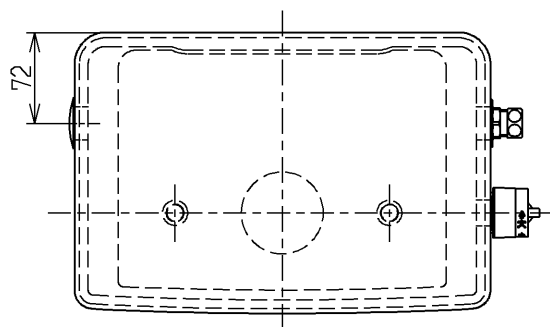

生産中止図面

2017/04

- <付属品>
 レバーハンドル × 1
 取付金具 × 1

TOTO			単位 mm	名称
製図 畑迫	検図 米	日付 新川 17.04.19	尺度 1:6	寒冷地用防露式密結形ロータンク
備考				図番 SS670BNKR