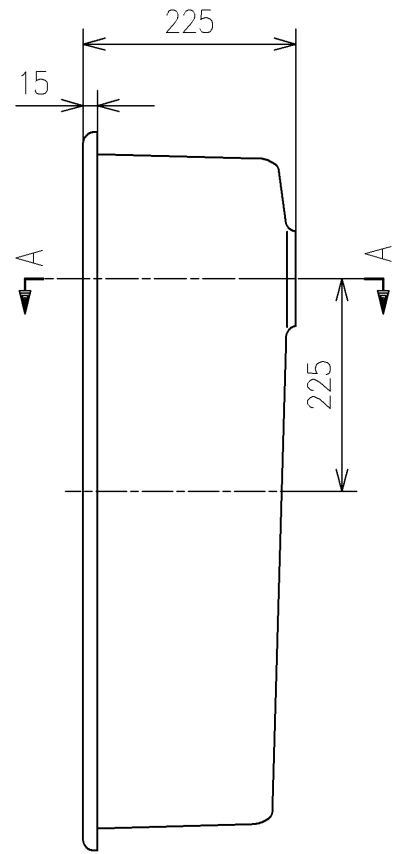

カウンター切込寸法 (1:10)

			単位	mm	名称				
			製図	松本	検図	林 新川	日付	19/05/20	尺度
備考					品番	SK106			
セルフリミング式					図番	SK106=D2			
A4					ページNo	1/1	(改)		