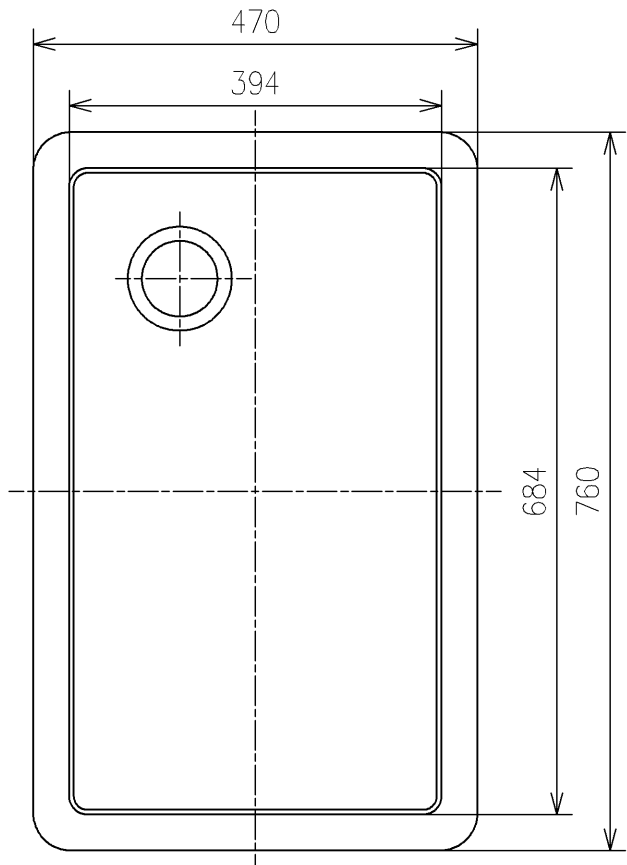

カウンター切込寸法 (1:10)

			単位	mm	名称				
			製図	松本	検図	林 新川	日付	19/05/20	尺度
備考					品番	SK106			
セルフリミング式					図番	SK106=D2			
A4					ページNo	1/1	(改)		