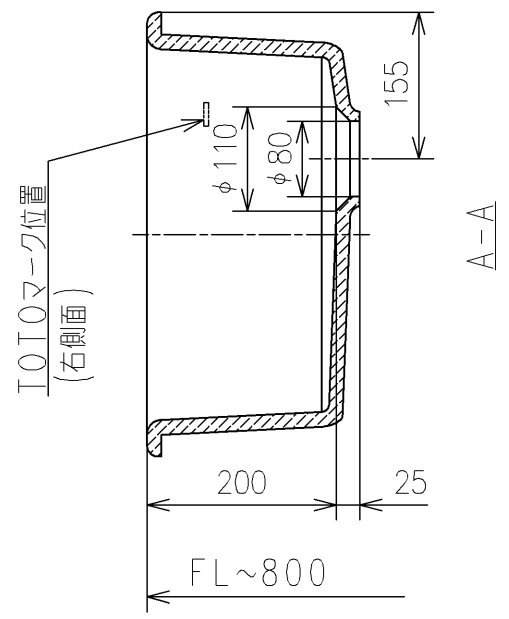

カウンター切込寸法 (1:10)

			単位	mm	名称				
			製図	松本	検図	林 新川	日付	19/05/20	尺度
備考					品番	SK106			
セルフリミング式					図番	SK106=D2			
A4					ページNo	1/1	(改)		