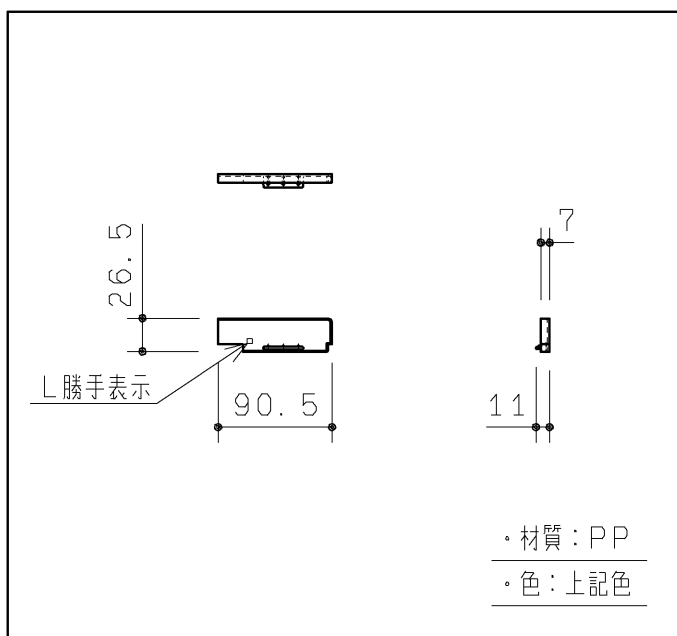

生産中止図面

2017/08

カウンターL 1ヶ

付属部品	数量	使用用途
トラス+4X40TPねじ	?	壁固定用

カウンターキャップL 1ヶ

ブラケットカバー 1ヶ

- ′ 15.02 廃番
- ′ 15.02 廃番
- ′ 17.08 廃番
- ′ 20.02 廃番

品番	表面色	カウンターキャップ色
UGKJ01L#NW1	ホワイト	ホワイト
UGKJ01L#EL	ライトウッドN	ライトウッドN
UGKJ01L#DR2	ダークウッドA	ダークブラウン
UGKJ01L#NR2	ナチュラルウッド	モカ
UGKJ01L#MW	ダークブラウン	ダークブラウン
UGKJ01L#ML	ミルベージュ	ミルベージュ

製図		検図		第三角法	単位	名称
谷	明	廣	田	日付	mm	カウンターL
				19.12.02	尺度	
					1:6	
備考					図面数	品番
					1/1	UGKJ01L#*