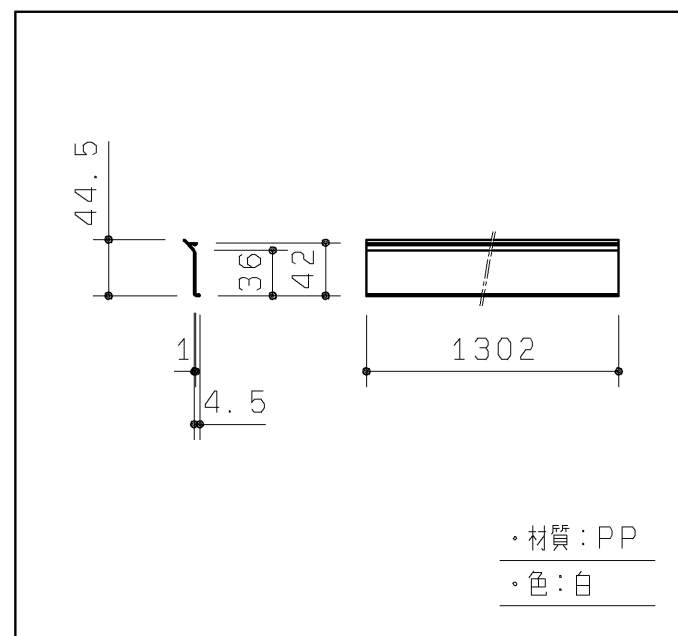

生産中止図面

2017/08

カウンターL 1ヶ

付属部品	数量	使用用途
トラス+4X40TPねじ	?	壁固定用

カウンターキャップL 1ヶ

ブラケットカバー 1ヶ

- ′ 15.02 廃番
- ′ 15.02 廃番
- ′ 17.08 廃番
- ′ 20.02 廃番

品番	表面色	カウンターキャップ色
UGKJ01L#NW1	ホワイト	ホワイト
UGKJ01L#EL	ライトウッドN	ライトウッドN
UGKJ01L#DR2	ダークウッドA	ダークブラウン
UGKJ01L#NR2	ナチュラルウッド	モカ
UGKJ01L#MW	ダークブラウン	ダークブラウン
UGKJ01L#ML	ミルベージュ	ミルベージュ

製図		検図		第三角法	単位	名称
谷	明	廣	田	日付	mm	カウンターL
				19.12.02	尺度	
					1:6	
備考					図面数	品番
					1/1	UGKJ01L#*