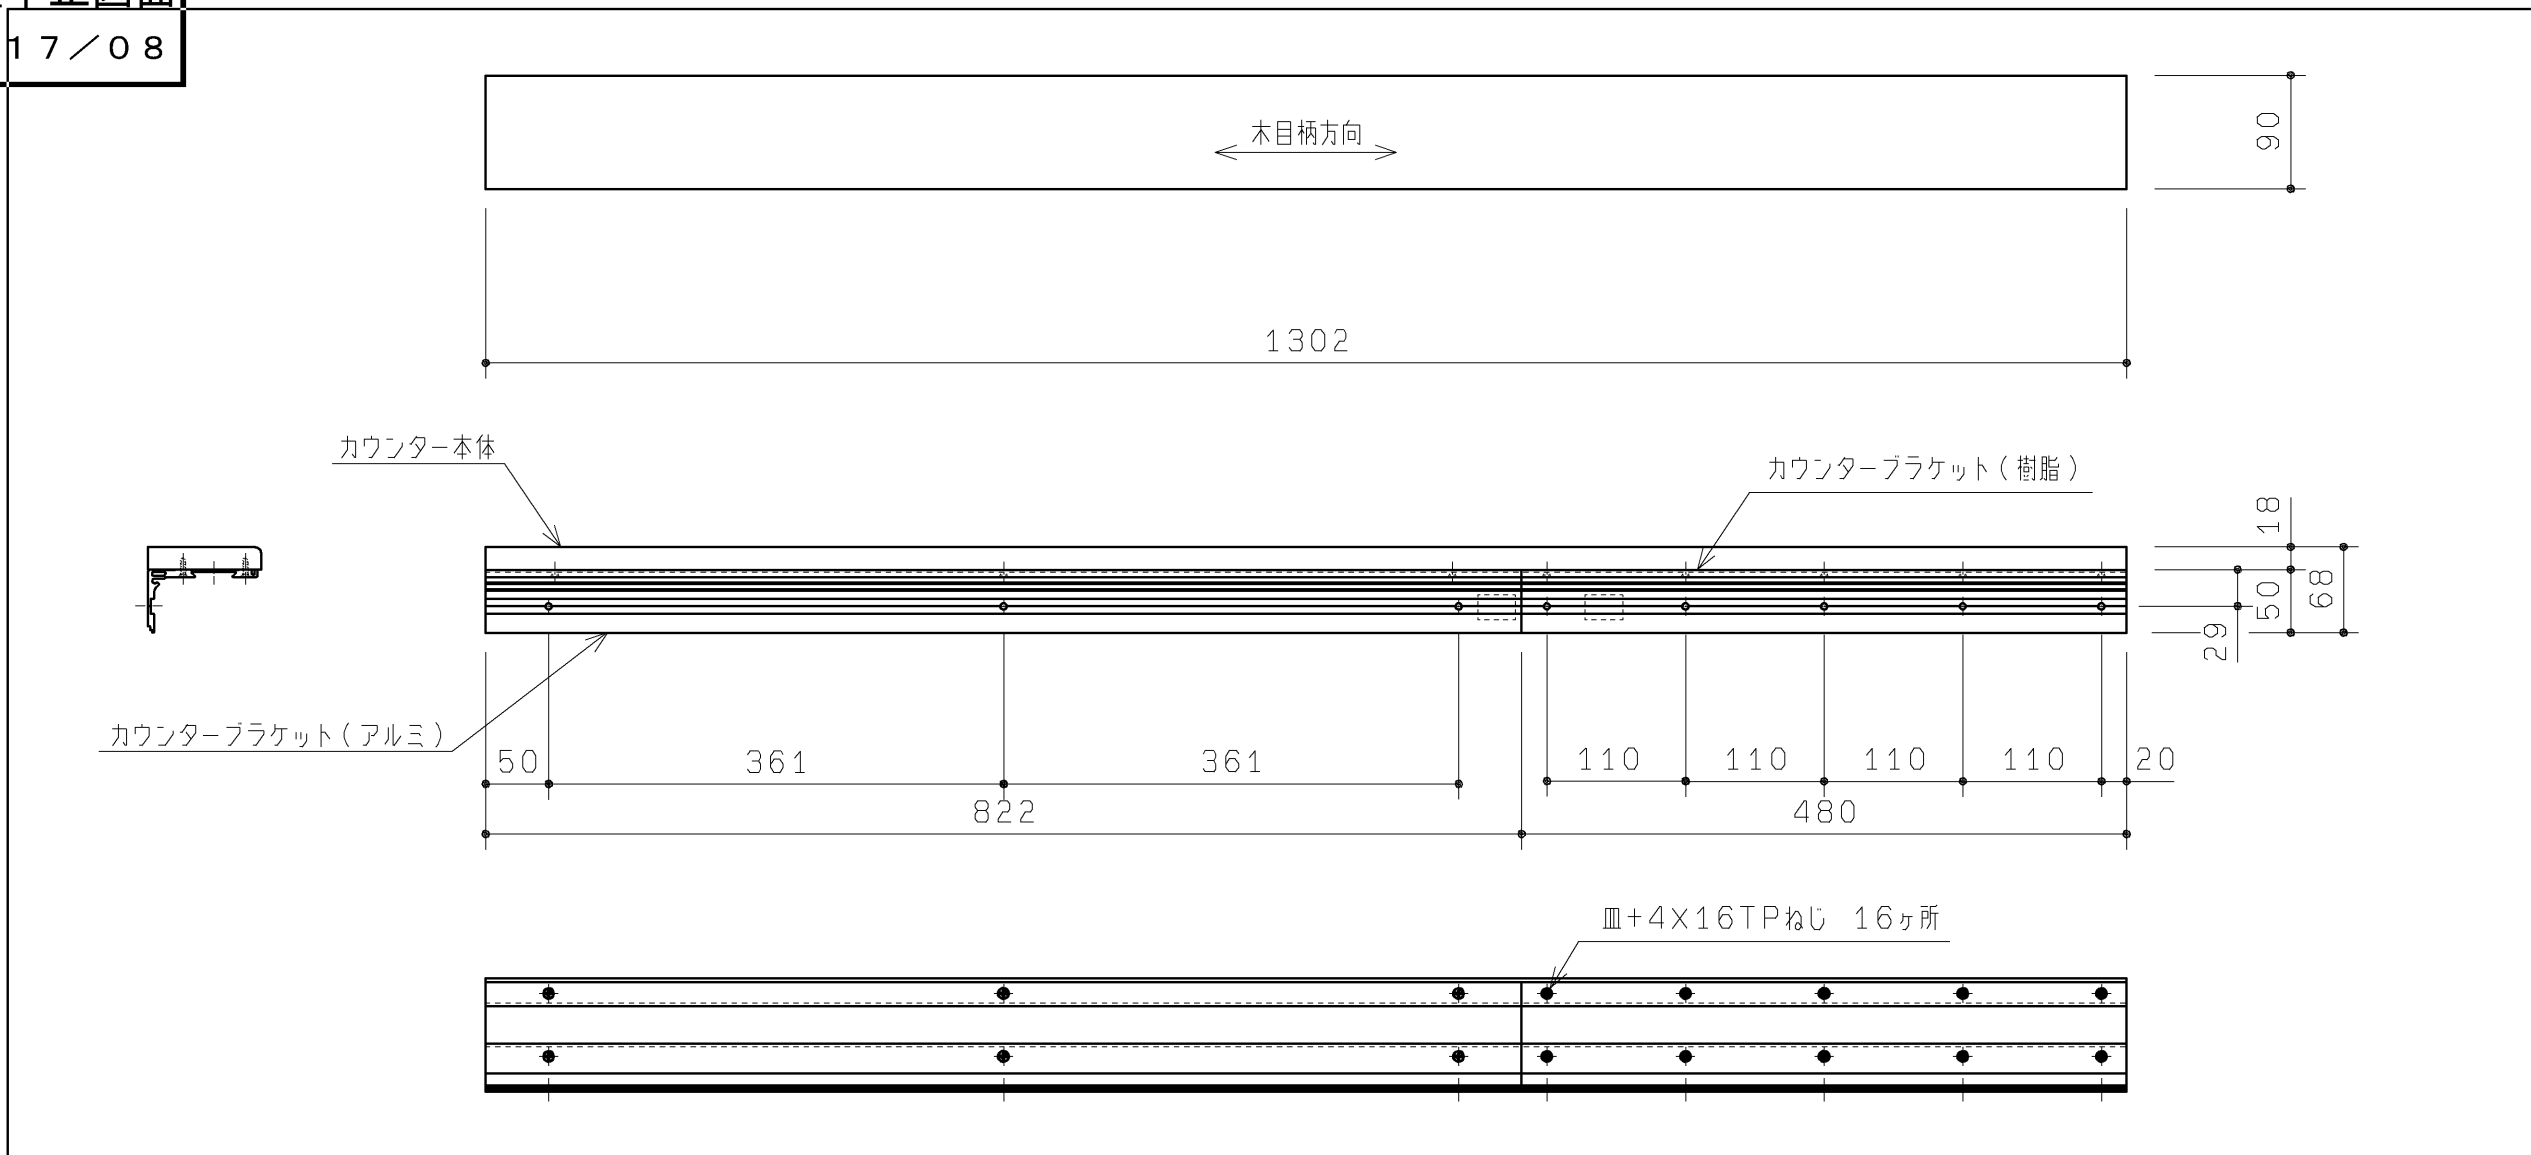

生産中止図面

2017/08

カウンターL 1ヶ

付属部品	数量	使用用途
トラス+4X40TPねじ	?	壁固定用

カウンターキャップL 1ヶ

ブラケットカバー 1ヶ

- ′ 15.02 廃番
- ′ 15.02 廃番
- ′ 17.08 廃番
- ′ 20.02 廃番

品番	表面色	カウンターキャップ色
UGKJ01L#NW1	ホワイト	ホワイト
UGKJ01L#EL	ライトウッドN	ライトウッドN
UGKJ01L#DR2	ダークウッドA	ダークブラウン
UGKJ01L#NR2	ナチュラルウッド	モカ
UGKJ01L#MW	ダークブラウン	ダークブラウン
UGKJ01L#ML	ミルベージュ	ミルベージュ

製図		検図		第三角法	単位	名称
谷	明	廣	田	日付	mm	カウンターL
				19.12.02	尺度	
					1:6	
備考					図面数	品番
					1/1	UGKJ01L#*