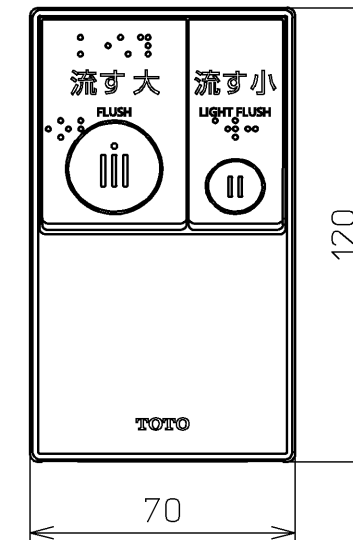

ねじ長 φ4×30(2本)

TOTO		 単位 mm	名称	リモコン便器洗浄 ユニット	
製図 高田 ゆ	検図 末 山 次 川	日付 15-04-14	尺度 1 : 2	品番	TCA261
備考				図番	TCA261=A0101
				ページNo.	1-1 (改)