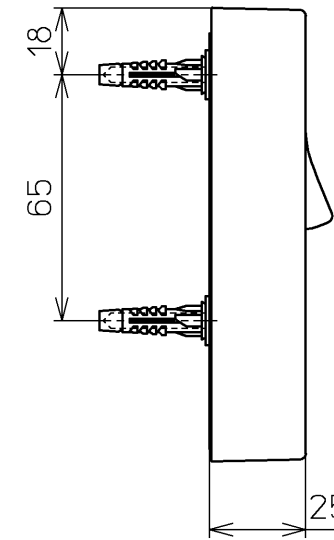

ねじ長 φ4×30(2本)

TOTO		 単位 mm	名称	リモコン便器洗浄 ユニット	
製図 高田 ゆ	検図 末 山 次 川	日付 15-04-14	尺度 1 : 2	品番	TCA261
備考				図番	TCA261=A0101
				ページNo.	1-1 (改)