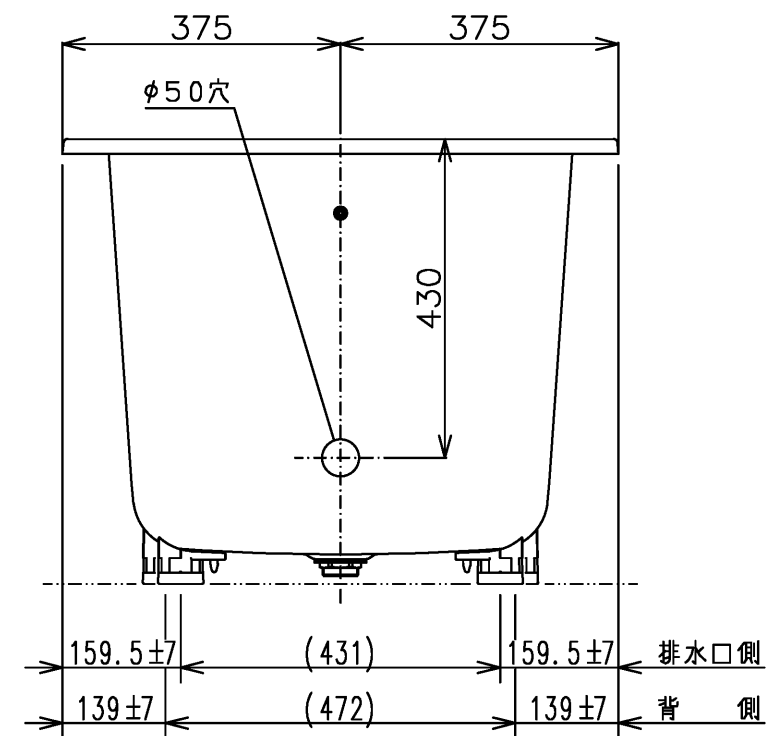

色番	色彩	備考
#MNN	ムーンホワイトN	
#MRN	ムーンピンクN	
#MGN	ムーングリーンN	
#MCN	ムーンブラウンN	

図名 和洋折衷エプロンなし ネオマーパス (1200サイズ)				尺度 1:10
				図番 PNS1200A1
年月日 2026.4.1	製図 中田	検図 林堂 三上	<b>TOTO</b>	