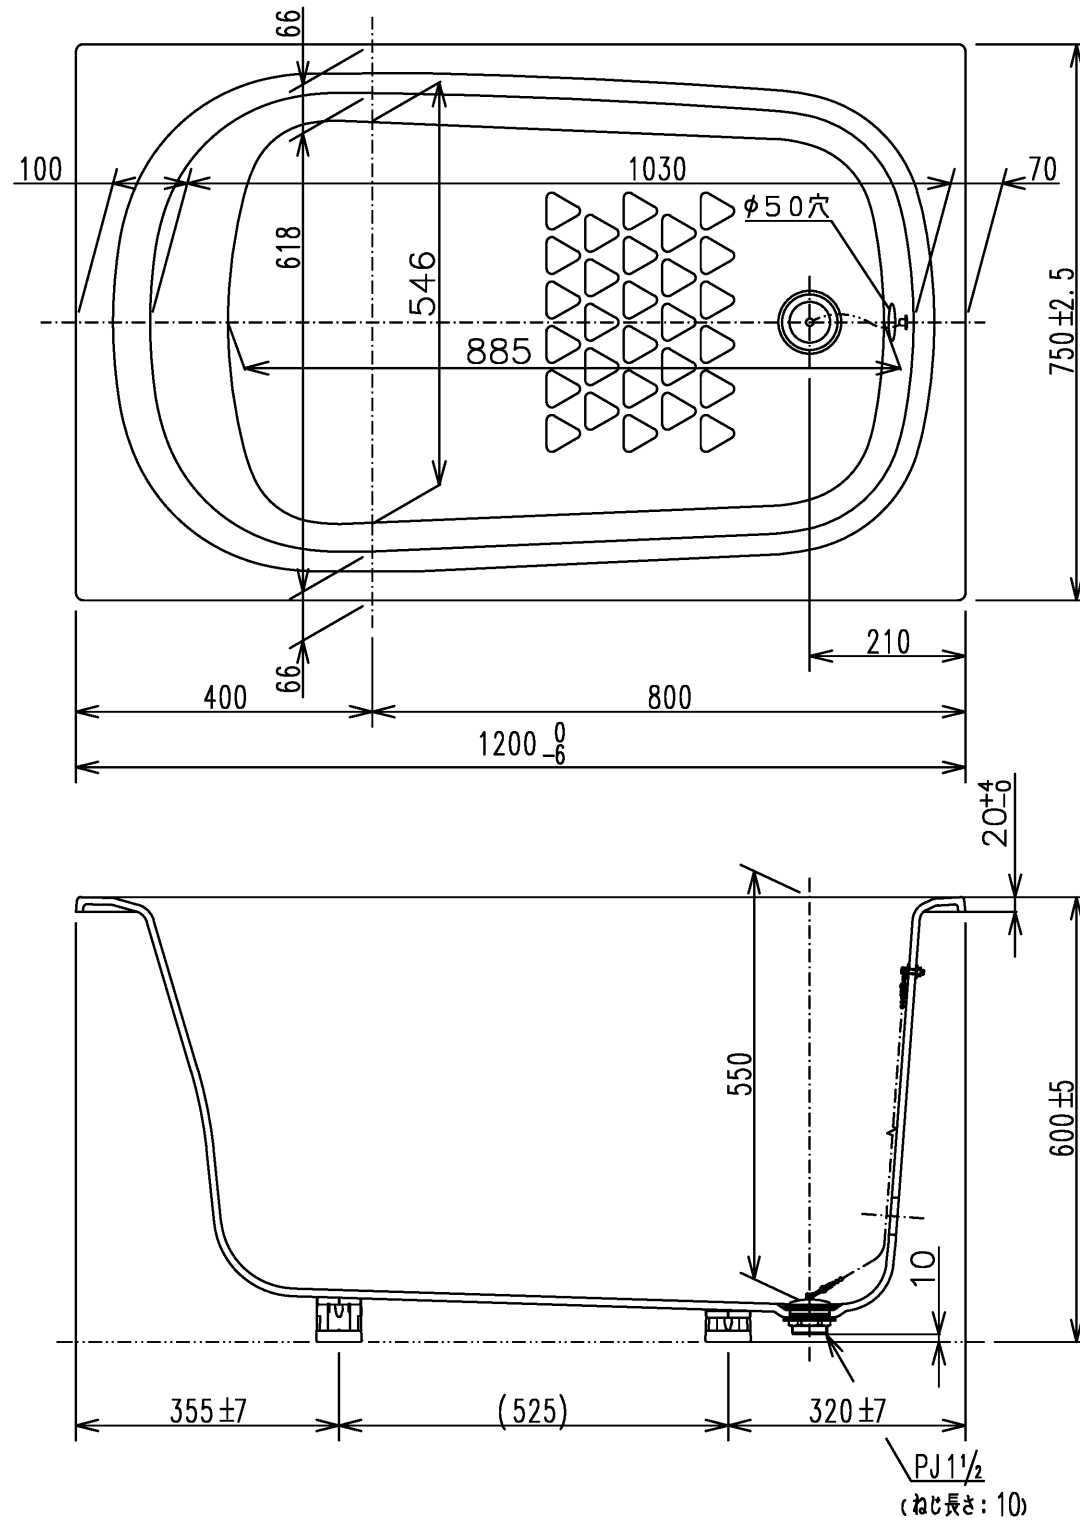

色番	色彩	備考
#MNN	ムーンホワイトN	
#MRN	ムーンピンクN	
#MGN	ムーングリーンN	
#MCN	ムーンブラウンN	

図名 和洋折衷エプロンなし ネオマーパス (1200サイズ)				尺度 1:10
				図番 PNS1200A1
年月日 2026.4.1	製図 中田	検図 林堂 三上	<b>TOTO</b>	