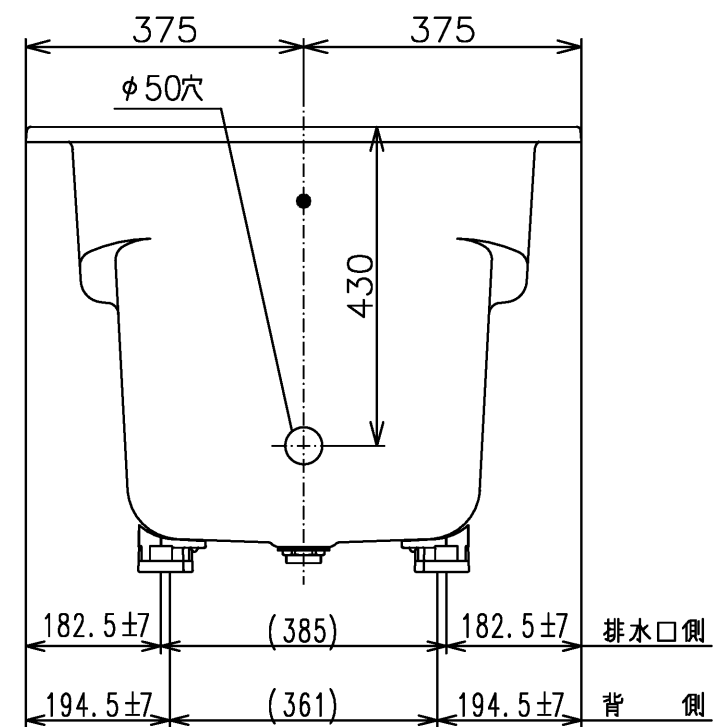

色番	色彩	備考
#MNN	ムーンホワイトN	
#MRN	ムーンピンクN	
#MGN	ムーングリーンN	
#MCN	ムーンブラウンN	

図名 和洋折衷エプロンなし ネオマーブバス1200サイズ				尺度 1:10
				図番 PNS1230A1
年月日 2026.4.1	製図 中田	検図 林堂 三上	TOTO	