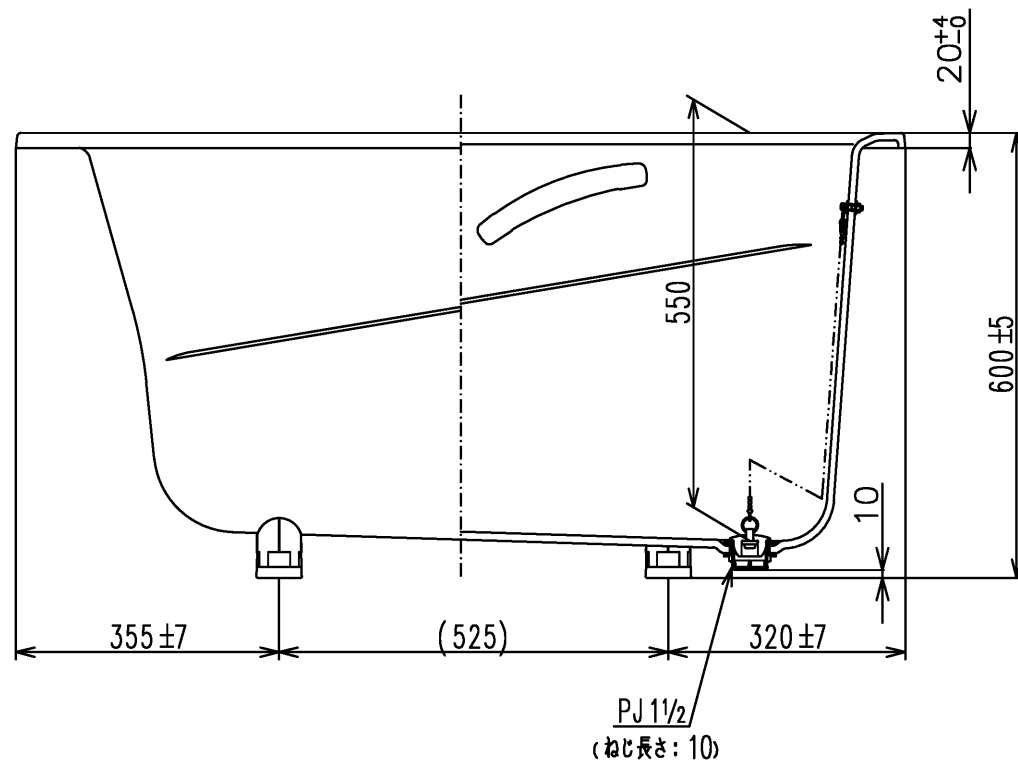

色番	色彩	備考
#MNN	ムーンホワイトN	
#MRN	ムーンピンクN	
#MGN	ムーングリーンN	
#MCN	ムーンブラウンN	

図名 和洋折衷エプロンなし ネオマーブバス1200サイズ				尺度 1:10
				図番 PNS1230A1
年月日 2026.4.1	製図 中田	検図 林堂 三上	TOTO	