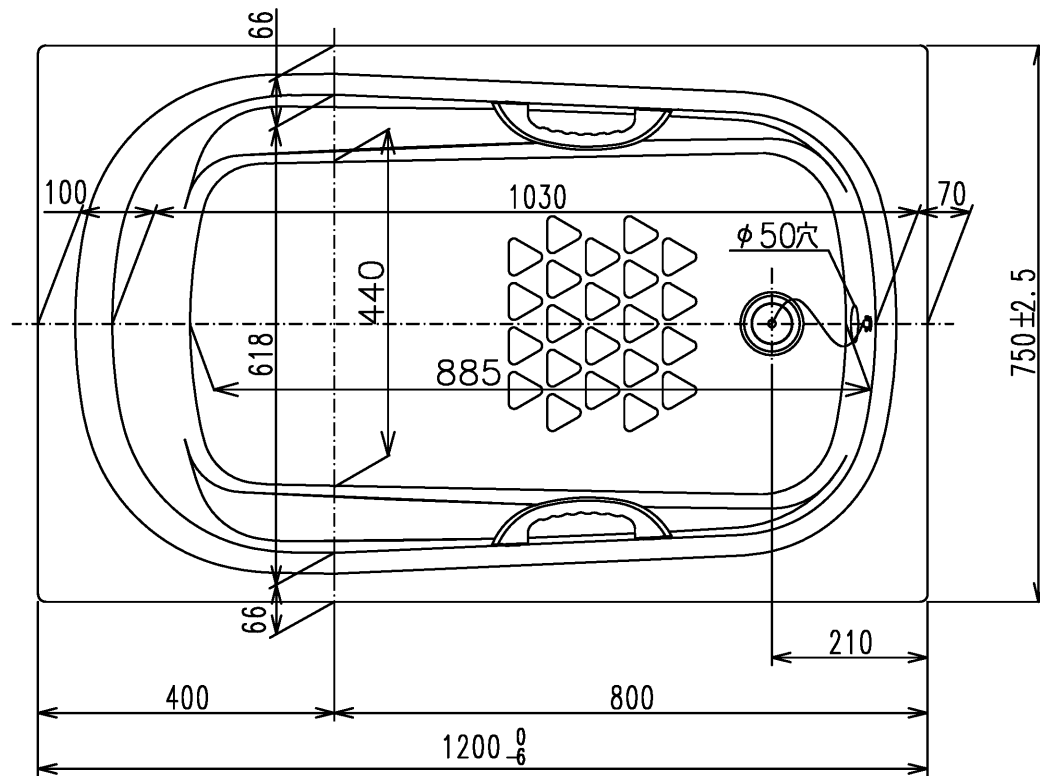

色番	色彩	備考
#MNN	ムーンホワイトN	
#MRN	ムーンピンクN	
#MGN	ムーングリーンN	
#MCN	ムーンブラウンN	

図名 和洋折衷エプロンなし ネオマーブバス1200サイズ				尺度 1:10
				図番 PNS1230A1
年月日 2026.4.1	製図 中田	検図 林堂 三上	TOTO	