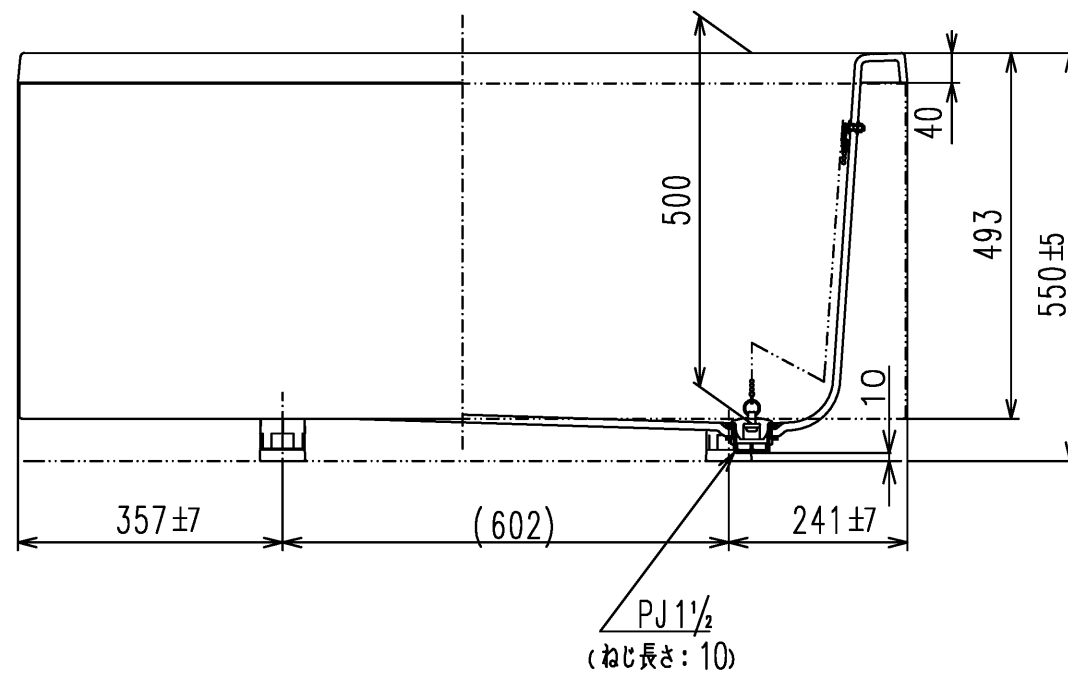

| 色番 | 色彩 | 備考 |
|------|----------|----|
| #MNN | ムーンホワイトN | |
| #MRN | ムーンピンクN | |
| #MGN | ムーングリーンN | |
| #MCN | ムーンブラウンN | |
| | | |

| | | | | |
|--|----------|-------------|-------------|---------------------------|
| 図名 和洋折衷一方半エプロン付き ネオマーブバス (1200サイズ) | | | | 尺度 1:10 図番 PNS1241R |
| 年月日 2026.4.1 | 製図 中田 | 検図 林堂 三上 | TOTO | |