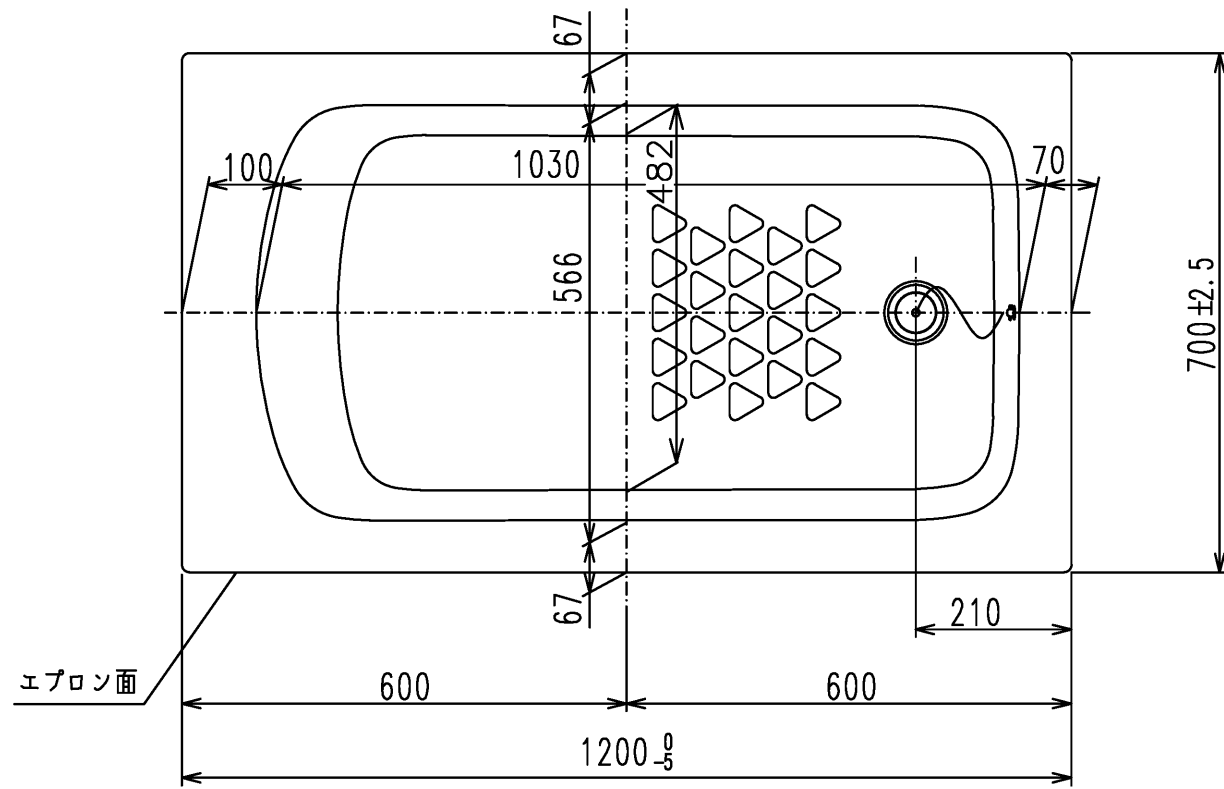

| 色番 | 色彩 | 備考 |
|------|----------|----|
| #MNN | ムーンホワイトN | |
| #MRN | ムーンピンクN | |
| #MGN | ムーングリーンN | |
| #MCN | ムーンブラウンN | |
| | | |

| | | | | |
|--|----------|-------------|-------------|---------------------------|
| 図名 和洋折衷一方半エプロン付き ネオマーブバス (1200サイズ) | | | | 尺度 1:10 図番 PNS1241R |
| 年月日 2026.4.1 | 製図 中田 | 検図 林堂 三上 | TOTO | |