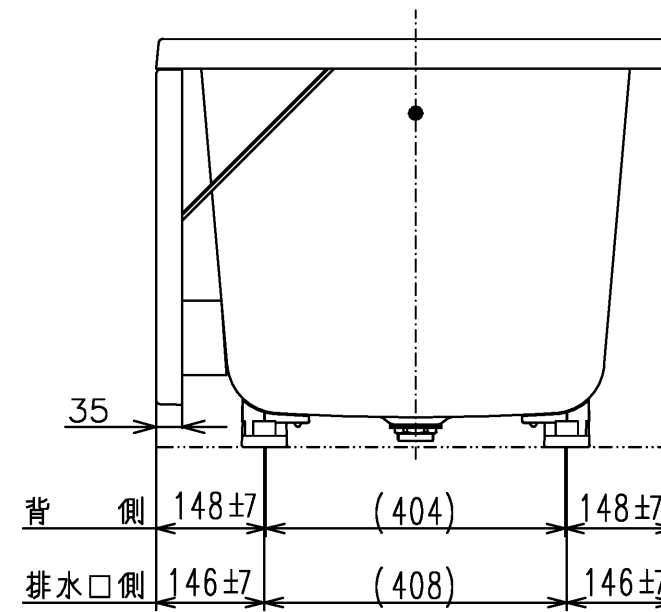

| 色番 | 色彩 | 備考 |
|------|----------|----|
| #MNN | ムーンホワイトN | |
| #MRN | ムーンピンクN | |
| #MGN | ムーングリーンN | |
| #MCN | ムーンブラウンN | |
| | | |

| | | | | |
|--|----------|-------------|-------------|---------------------------|
| 図名 和洋折衷一方半エプロン付き ネオマーブバス (1200サイズ) | | | | 尺度 1:10 図番 PNS1241R |
| 年月日 2026.4.1 | 製図 中田 | 検図 林堂 三上 | TOTO | |