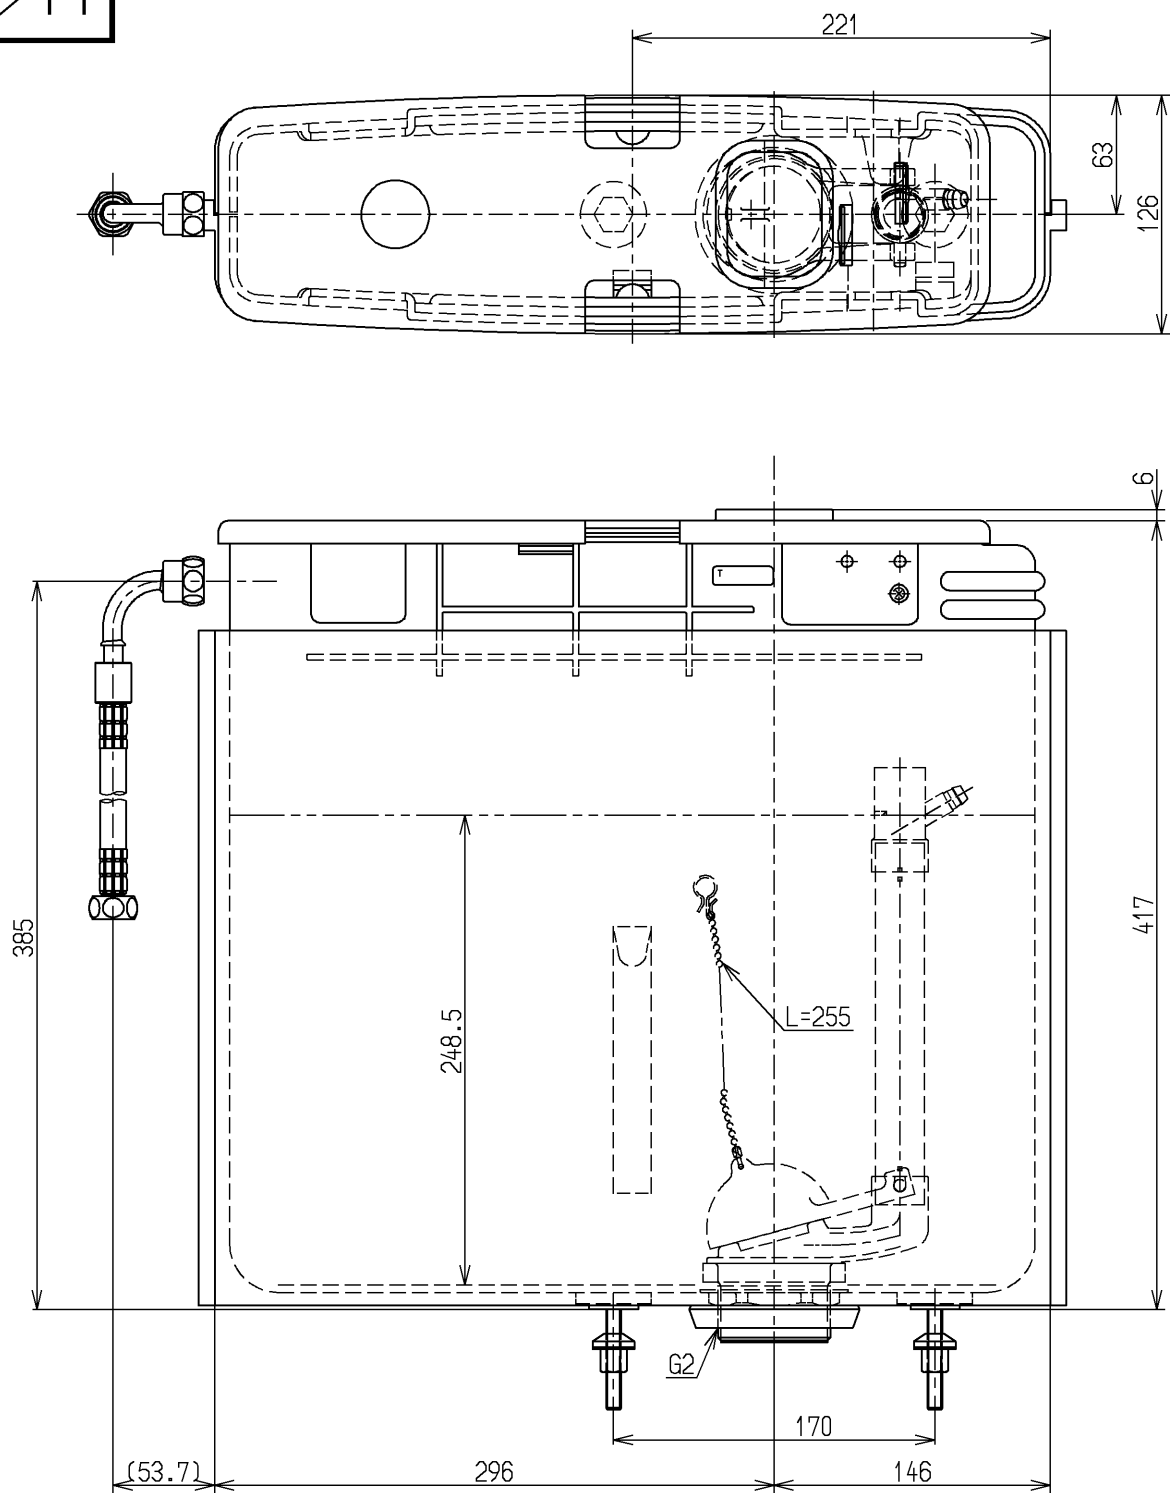

生産中止図面

2013/11

<b>TOTO</b>			単位 mm	名称
製図 白(恵)	検図 小野	日付 山(和) 13.11.29	尺度 1:4	タンクユニット
備考				図番 TS724-1HR