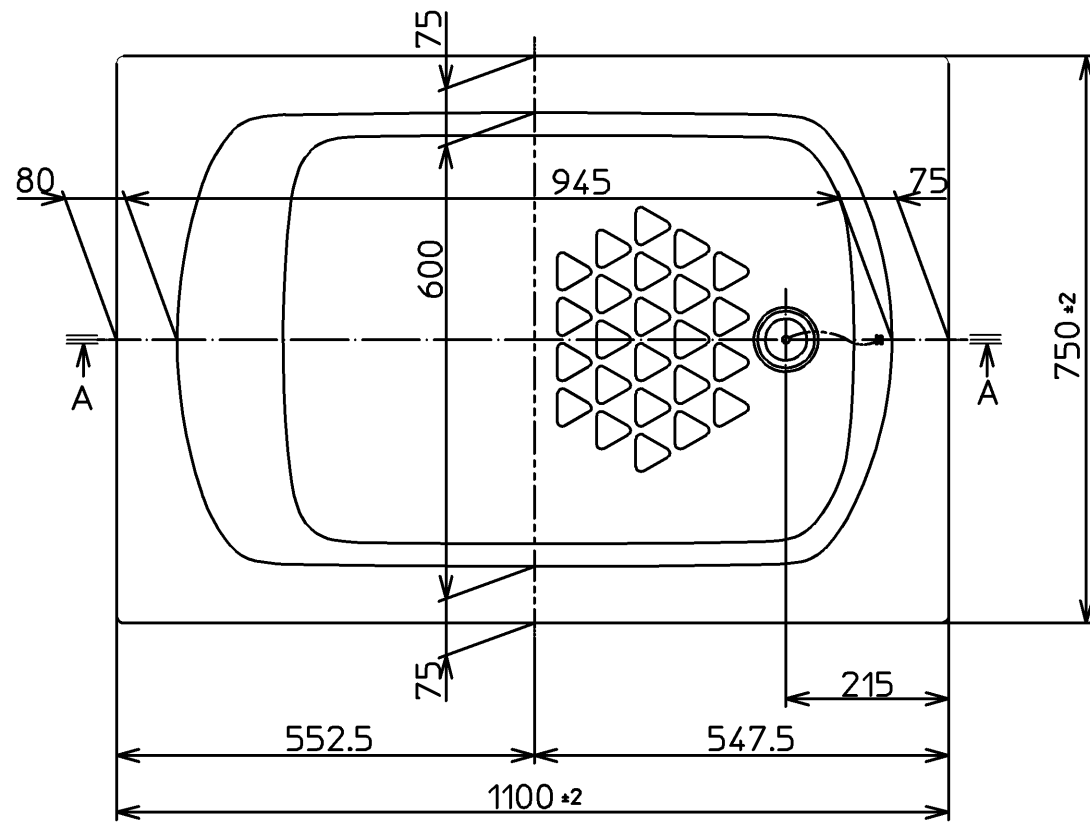

色番	色彩	記号
#BG2	ミストブルー	
#CG2	ミストベージュ	
#EG1	ミストグリーン	
#NG1	ミストホワイト	
#RG1	ミストピンク	

TOTO			三角法	単位 mm	名称 和洋折衷一方半エプロン付き ニューグライtbasF (1100サイズ)
製図 櫻園	検図 渡邊	前田	日付 13.01.31	尺度 1:10	
備考					品番 PGS1111RN