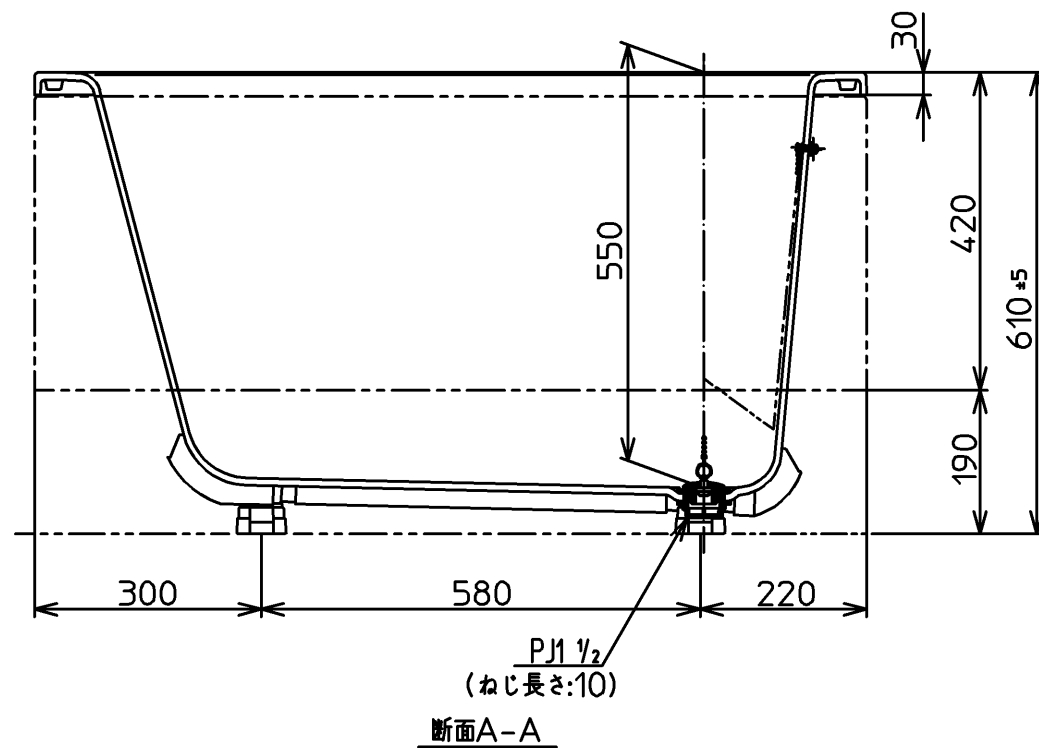

色番	色彩	記号
#BG2	ミストブルー	
#CG2	ミストベージュ	
#EG1	ミストグリーン	
#NG1	ミストホワイト	
#RG1	ミストピンク	

TOTO			三角法	単位 mm	名称 和洋折衷一方半エプロン付き ニューグライtbasF (1100サイズ)
製図 櫻園	検図 渡邊	前田	日付 13.01.31	尺度 1:10	
備考					品番 PGS1111RN