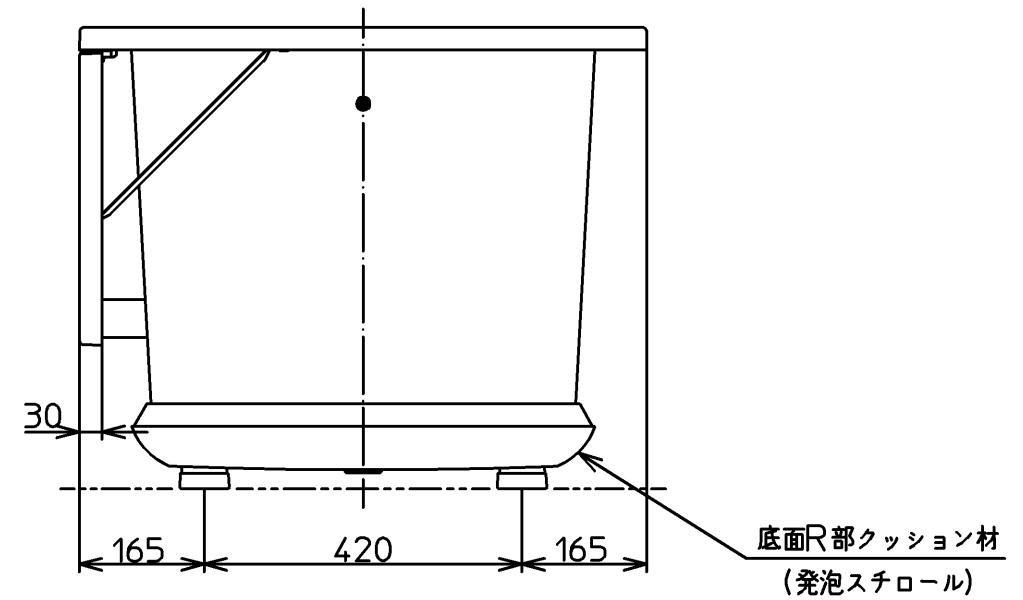

色番	色彩	記号
#BG2	ミストブルー	
#CG2	ミストベージュ	
#EG1	ミストグリーン	
#NG1	ミストホワイト	
#RG1	ミストピンク	

TOTO			三角法	単位 mm	名称 和洋折衷一方半エプロン付き ニューグライtbasF (1100サイズ)
製図 櫻園	検図 渡邊	前田	日付 13.01.31	尺度 1:10	
備考					品番 PGS1111RN