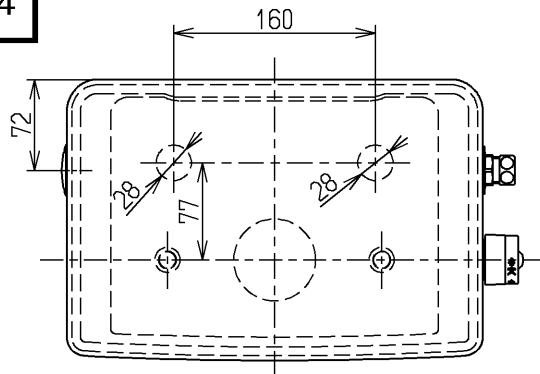

生産中止図面

2017/04

- <付属品>  
 レバーハンドル × 1  
 取付金具 × 1  
 流動金具 × 1

<b>TOTO</b>			単位 mm	名称
製図 畑迫	検図 米	日付 新川 17.04.19	尺度 1:6	寒冷地用防露式密結形ロータンク
備考				図番 SS670BFKR