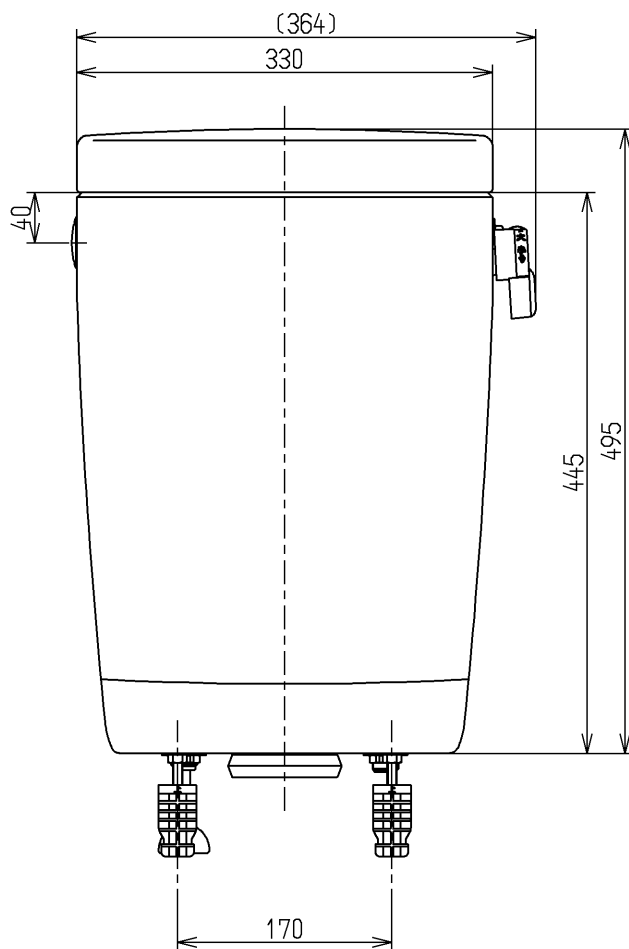

生産中止図面

2017/04

- <付属品>  
 レバーハンドル × 1  
 取付金具 × 1  
 流動金具 × 1

<b>TOTO</b>			単位 mm	名称
製図 畑迫	検図 米	日付 新川 17.04.19	尺度 1:6	寒冷地用防露式密結形ロータンク
備考				図番 SS670BFKR