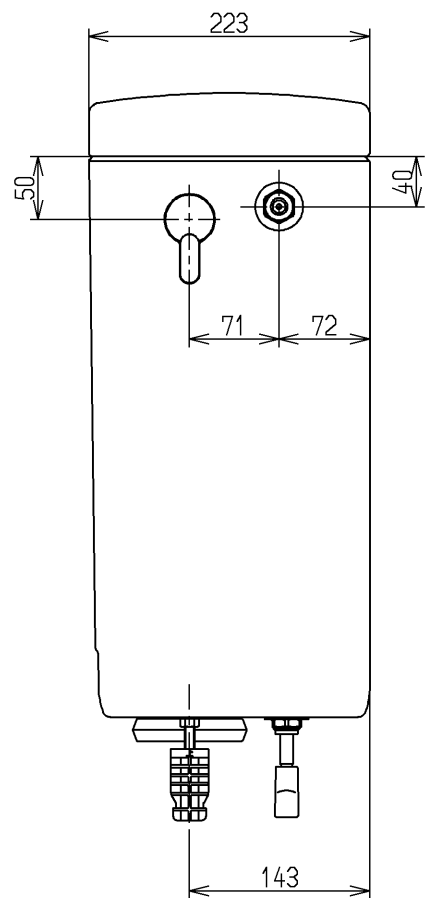

生産中止図面

2017/04

- <付属品>  
 レバーハンドル × 1  
 取付金具 × 1  
 流動金具 × 1

<b>TOTO</b>			単位 mm	名称
製図 畑迫	検図 米	日付 新川 17.04.19	尺度 1:6	寒冷地用防露式密結形ロータンク
備考				図番 SS670BFKR