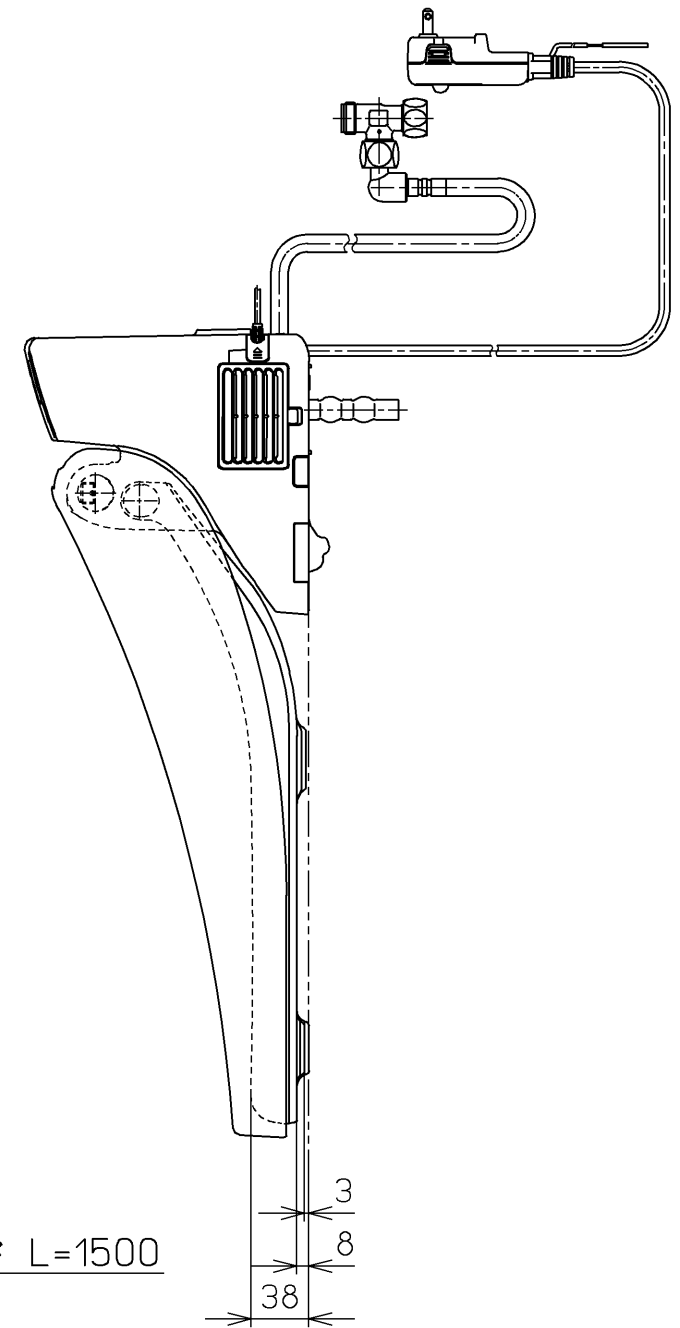

生産中止図面  
2020/12

便器洗浄コード L=1500

\*定格 : AC100V-321W 50/60Hz

<b>TOTO</b>		単位 mm	名称
製図 高田 ゆ	検図 加藤 健 山 川	日付 16-05-25	洗淨脱臭暖房便座
備考			品番 TCF6541AMJ
			図番 TCF6541AMJ=A0100