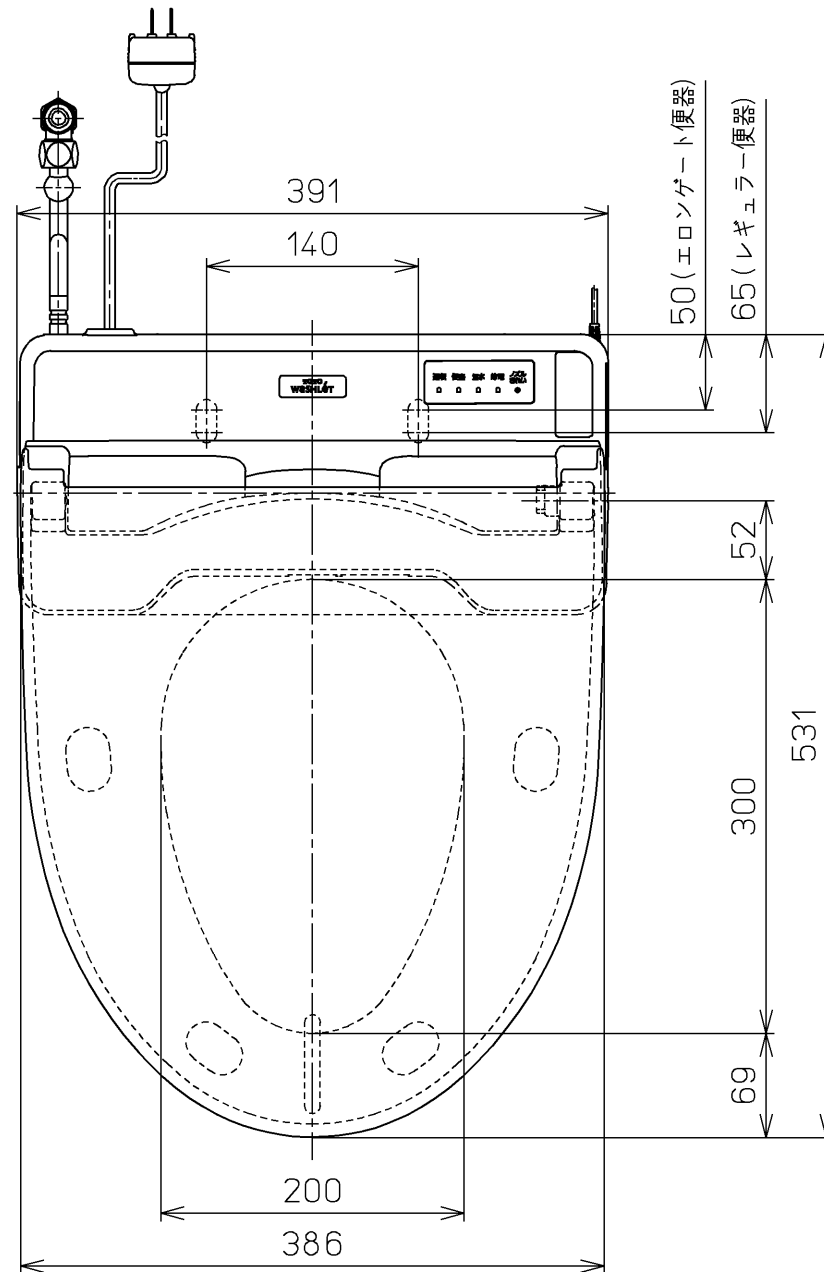

生産中止図面  
2020/12

便器洗浄コード L=1500

\*定格 : AC100V-321W 50/60Hz

<b>TOTO</b>		単位 mm	名称
製図 高田 ゆ	検図 加藤 健 山 川	日付 16-05-25	洗淨脱臭暖房便座
備考			品番 TCF6541AMJ
			図番 TCF6541AMJ=A0100