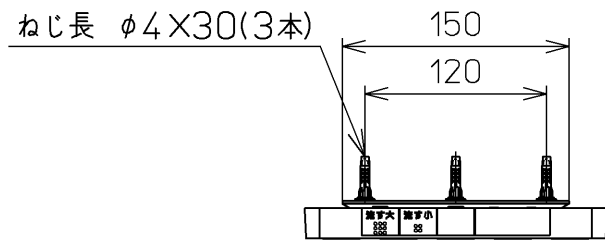

生産中止図面  
2020/12

便器洗浄コード L=1500

\*定格 : AC100V-321W 50/60Hz

<b>TOTO</b>		単位 mm	名称
製図 高田 ゆ	検図 加藤 健 山 川	日付 16-05-25	洗淨脱臭暖房便座
備考			品番 TCF6541AMJ
			図番 TCF6541AMJ=A0100