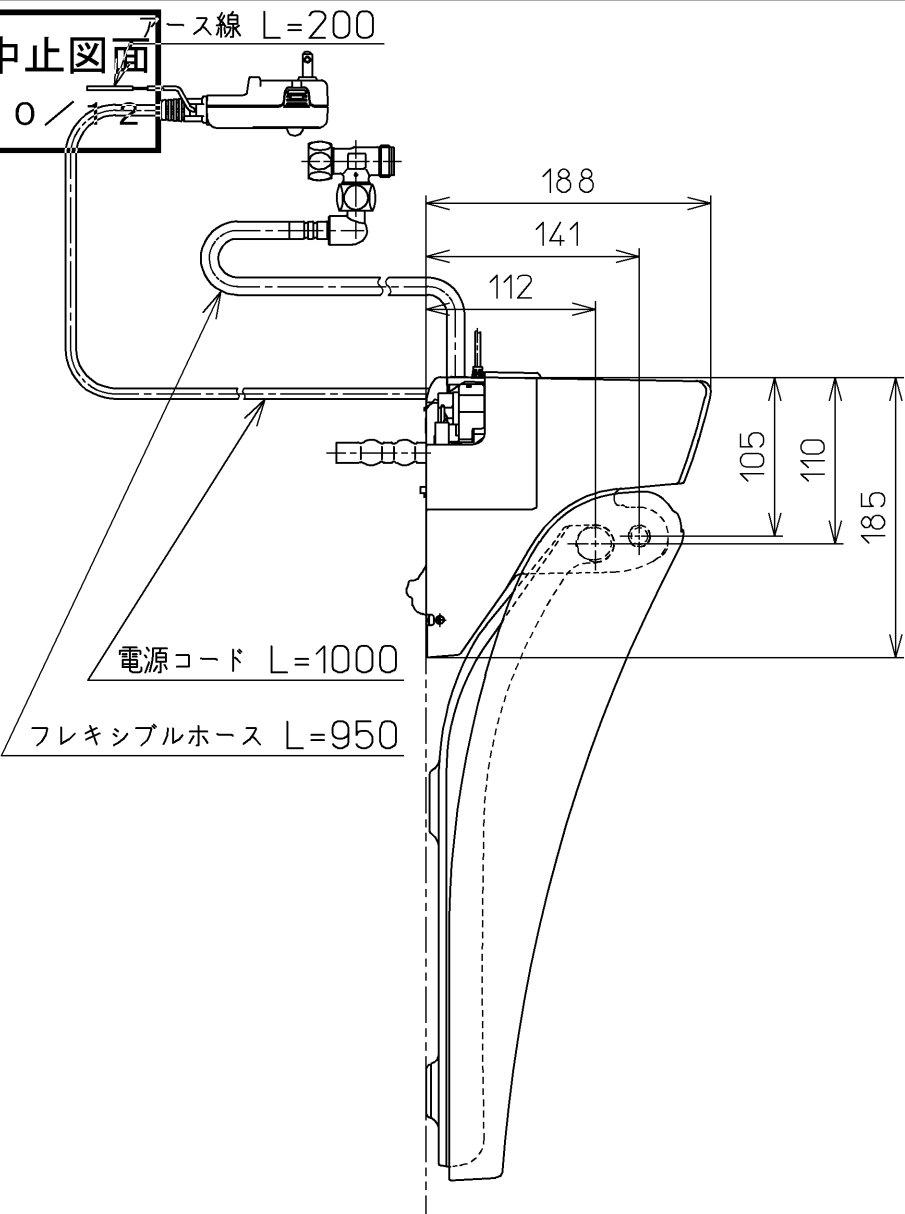

生産中止図面  
2020/12

便器洗浄コード L=1500

\*定格 : AC100V-321W 50/60Hz

<b>TOTO</b>		単位 mm	名称
製図 高田 ゆ	検図 加藤 健 山 川	日付 16-05-25	洗淨脱臭暖房便座
備考			品番 TCF6541AMJ
			図番 TCF6541AMJ=A0100