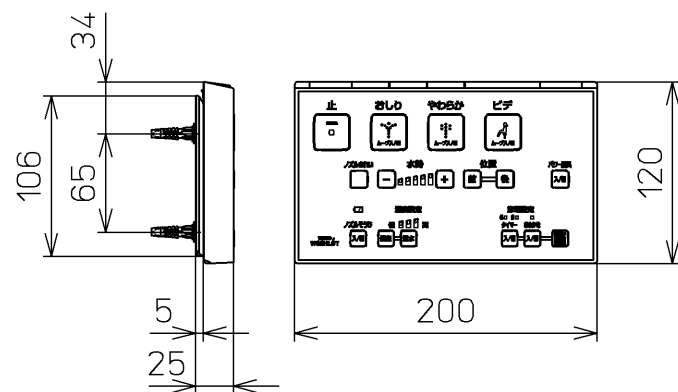

生産中止図面  
2020/12

便器洗浄コード L=1500

\*定格 : AC100V-321W 50/60Hz

<b>TOTO</b>		単位 mm	名称
製図 高田 ゆ	検図 加藤 健 山 川	日付 16-05-25	洗淨脱臭暖房便座
備考			品番 TCF6541AMJ
			図番 TCF6541AMJ=A0100