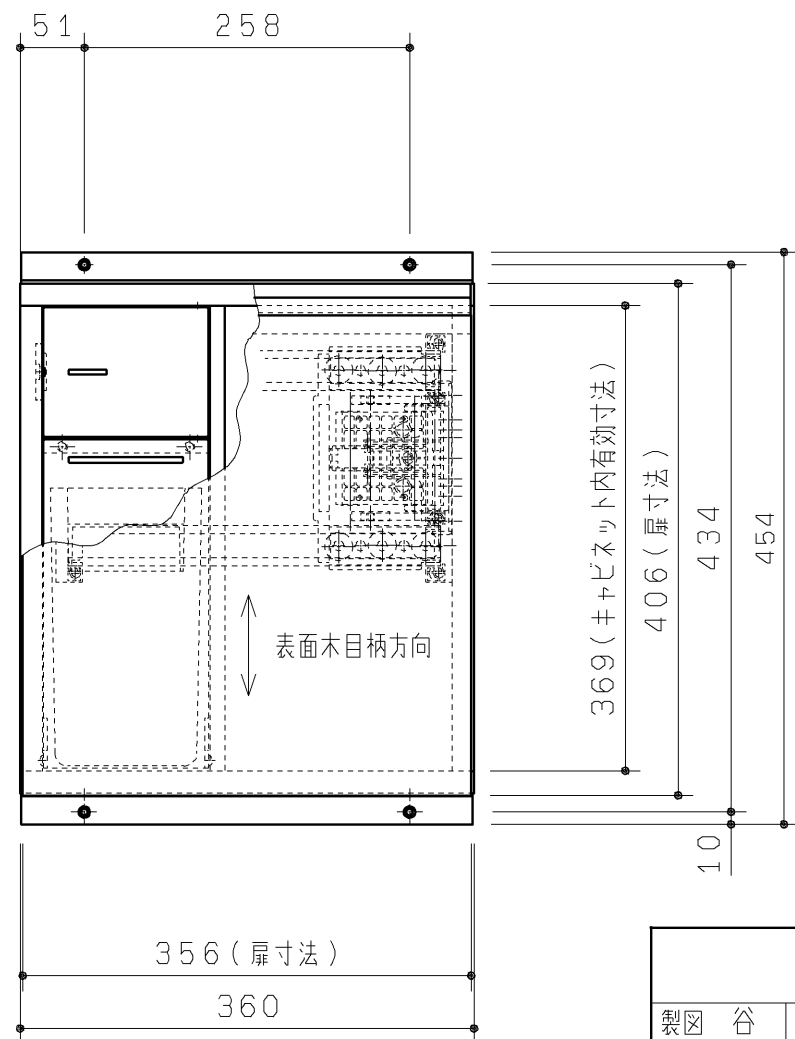

生産中止図面

2020/02

品番	扉表面色
UGA431RS#NW1	ホワイト
UGA431RS#EL	ライトウッドN
UGA431RS#MW	ダルブラウン
UGA431RS#ML	ミルベージュ
UGA431RS#NR2	ナチュラルウッド
UGA431RS#DR2	ダークウッドA

15.02廃番

15.02廃番

付属部品	数量	使用用途
施工部材セット	1	施工用
棚受けダボ(ホワイト)	(4)	ダボ
穴埋めキャップ	(2)	穴埋め用
ビス	(4)	キャビネット取付用
+皿TPねじ4×25	(2)	キャビネット連結固定用
座金	(2)	キャビネット連結固定用
キャップ	(2)	キャビネット連結固定用
可動棚板R	1	棚用
施工説明書	1	
取扱説明書	1	

製図		検図		第三角法	単位	名称	
谷	明	廣	田	日付	mm	足元収納コンパクトタイプ(埋込あり)	
備考				19.12.02	1:6		
						品番	UGA431RS#*
						図面数	1/1