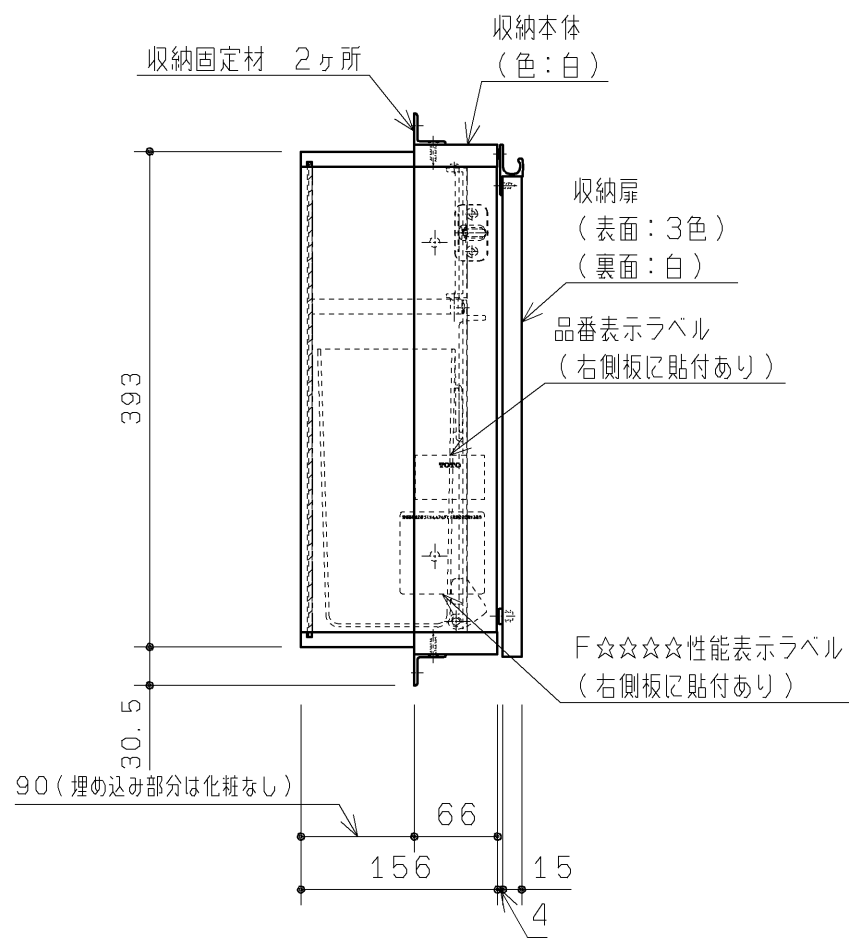

生産中止図面

2020/02

品番	扉表面色
UGA431RS#NW1	ホワイト
UGA431RS#EL	ライトウッドN
UGA431RS#MW	ダルブラウン
UGA431RS#ML	ミルベージュ
UGA431RS#NR2	ナチュラルウッド
UGA431RS#DR2	ダークウッドA

15.02廃番

15.02廃番

付属部品	数量	使用用途
施工部材セット	1	施工用
棚受けダボ(ホワイト)	(4)	ダボ
穴埋めキャップ	(2)	穴埋め用
ビス	(4)	キャビネット取付用
+皿TPねじ4×25	(2)	キャビネット連結固定用
座金	(2)	キャビネット連結固定用
キャップ	(2)	キャビネット連結固定用
可動棚板R	1	棚用
施工説明書	1	
取扱説明書	1	

製図		検図		第三角法	単位	名称	
谷	明	廣	田	日付	mm	足元収納コンパクトタイプ(埋込あり)	
備考				19.12.02	1:6		
						品番	UGA431RS#*
						図面数	1/1