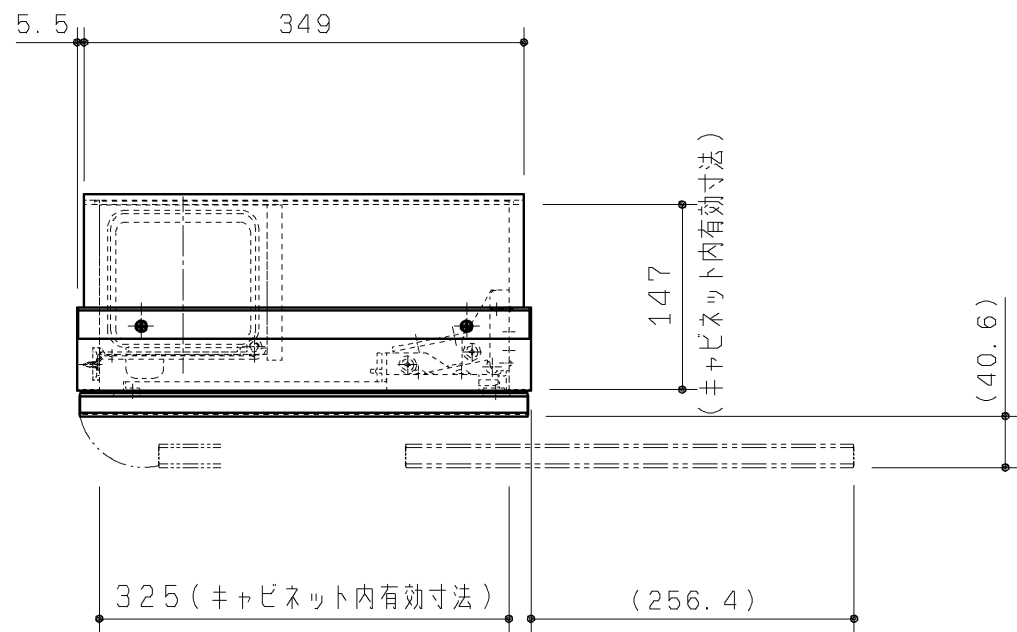

生産中止図面

2020/02

品番	扉表面色
UGA431RS#NW1	ホワイト
UGA431RS#EL	ライトウッドN
UGA431RS#MW	ダルブラウン
UGA431RS#ML	ミルベージュ
UGA431RS#NR2	ナチュラルウッド
UGA431RS#DR2	ダークウッドA

15.02廃番

15.02廃番

付属部品	数量	使用用途
施工部材セット	1	施工用
棚受けダボ(ホワイト)	(4)	ダボ
穴埋めキャップ	(2)	穴埋め用
ビス	(4)	キャビネット取付用
+皿TPねじ4×25	(2)	キャビネット連結固定用
座金	(2)	キャビネット連結固定用
キャップ	(2)	キャビネット連結固定用
可動棚板R	1	棚用
施工説明書	1	
取扱説明書	1	

製図		検図		第三角法	単位	名称	
谷	明	廣	田	日付	mm	足元収納コンパクトタイプ(埋込あり)	
備考				19.12.02	1:6		
						品番	UGA431RS#*
						図面数	1/1