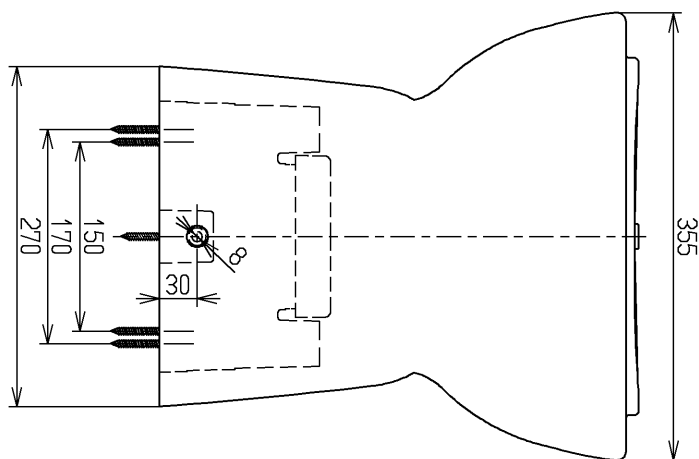

生産中止図面

2004/10

<付属品>
 固定異ソケット
 排水キャップ
 化粧
1式
1式
1式

TOTO			単位 mm	名称 腰掛式タンク密結形 サイホン防露便器
製図 橋本	検図 矢部	日付 04.10.13	尺度 1:6	図番 CS87B
備考				