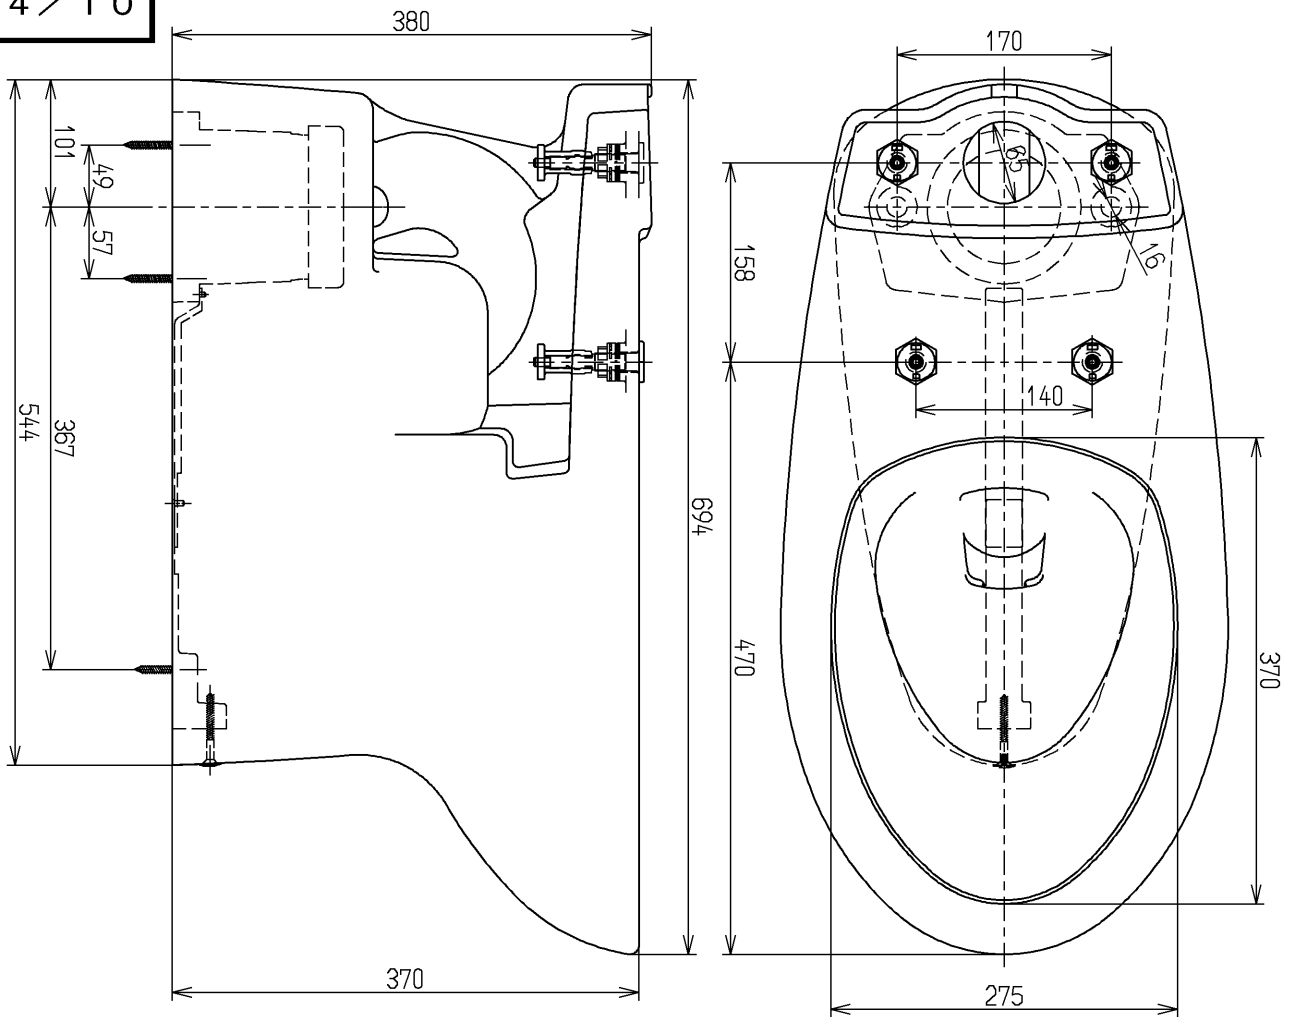

生産中止図面

2004/10

<付属品>
 固定異ソケット
 排水キャップ
 化粧
1式
1式
1式

TOTO			単位 mm	名称 腰掛式タンク密結形 サイホン防露便器
製図 橋本	検図 矢部	日付 04.10.13	尺度 1:6	図番 CS87B
備考				