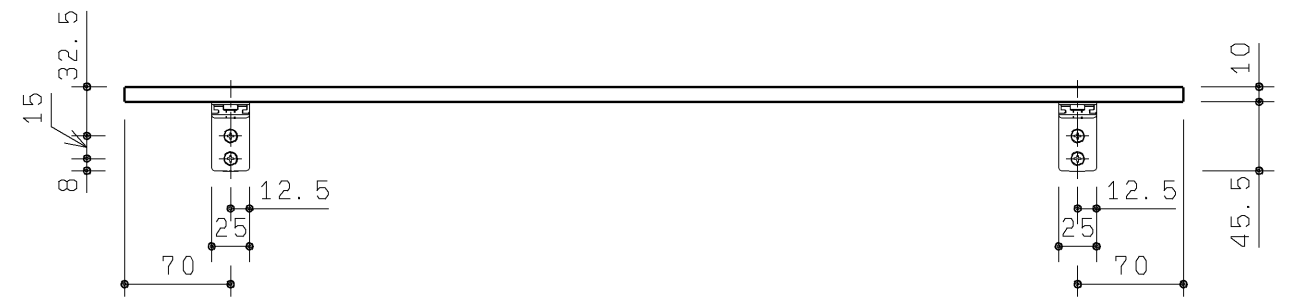

生産中止図面

2011/12

鏡あり

鏡なし

TOTO		第三角法	単位 mm	名称
製図 寺前	検図 石黒	日付 04.04.01	尺度 1:10	化粧棚 (システムシリーズ)
備考				品番 UGA280S/W