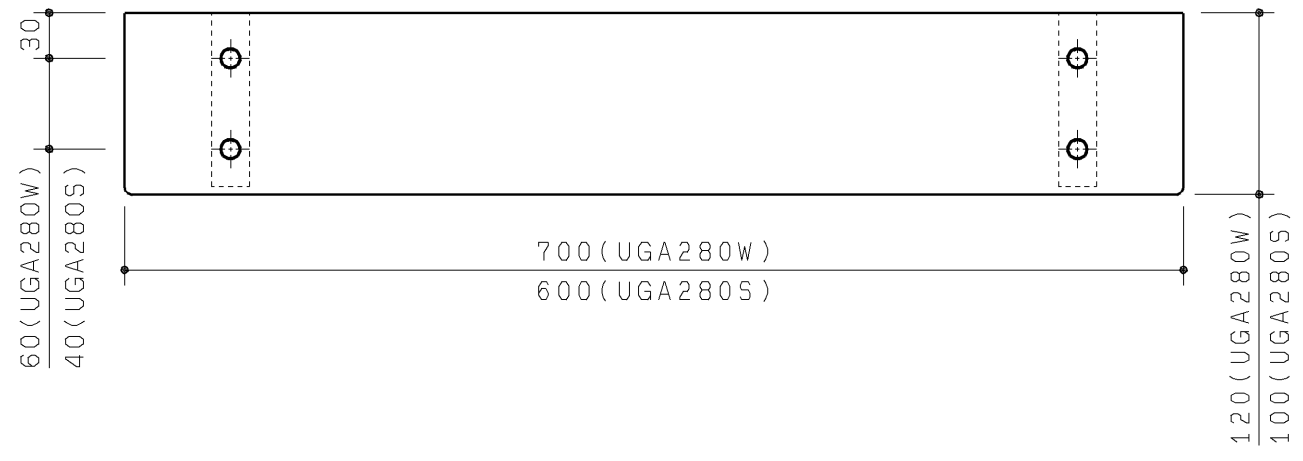

生産中止図面

2011/12

鏡あり

鏡なし

TOTO		第三角法	単位 mm	名称
製図 寺前	検図 石黒	日付 04.04.01	尺度 1:10	化粧棚 (システムシリーズ)
備考				品番 UGA280S/W