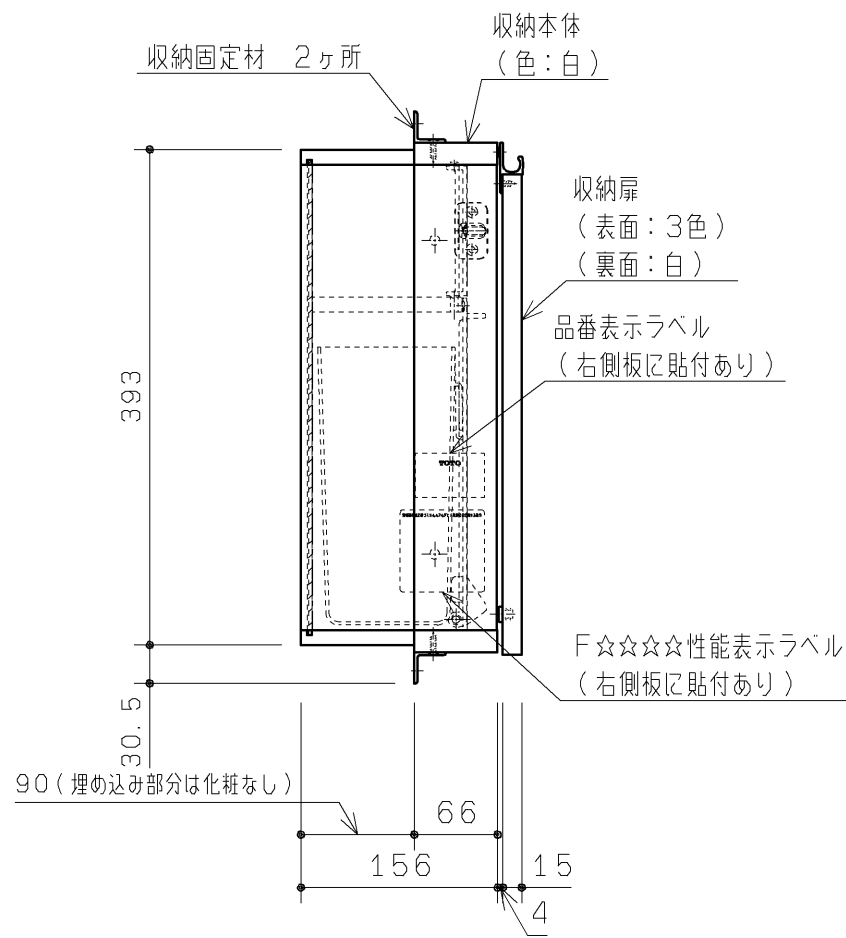

生産中止図面

2015/02

品番	扉表面色
UGA431RS#NW1	ホワイト
UGA431RS#EL	ライトウッドN
UGA431RS#MW	ダークブラウン
UGA431RS#ML	ミルベージュ
UGA431RS#NR2	ナチュラルウッド
UGA431RS#DR2	ダークウッドA

15.02廃番
15.02廃番

付属部品	数量	使用用途
施工部材セット	1	施工用
棚受けダボ(ホワイト)	(4)	ダボ
穴埋めキャップ	(2)	穴埋め用
ビス	(4)	キャビネット取付用
+皿TPねじ4×25	(2)	キャビネット連結固定用
座金	(2)	キャビネット連結固定用
キャップ	(2)	キャビネット連結固定用
可動棚板R	1	棚用
施工説明書	1	
取扱説明書	1	

製図	谷明	検図	廣田	第三角法	単位 mm	名称
				日付	尺度	足元収納コンパクトタイプ(埋込あり)
				19.12.02	1:6	品番
備考				図面数		UGA431RS#*
				1/1		