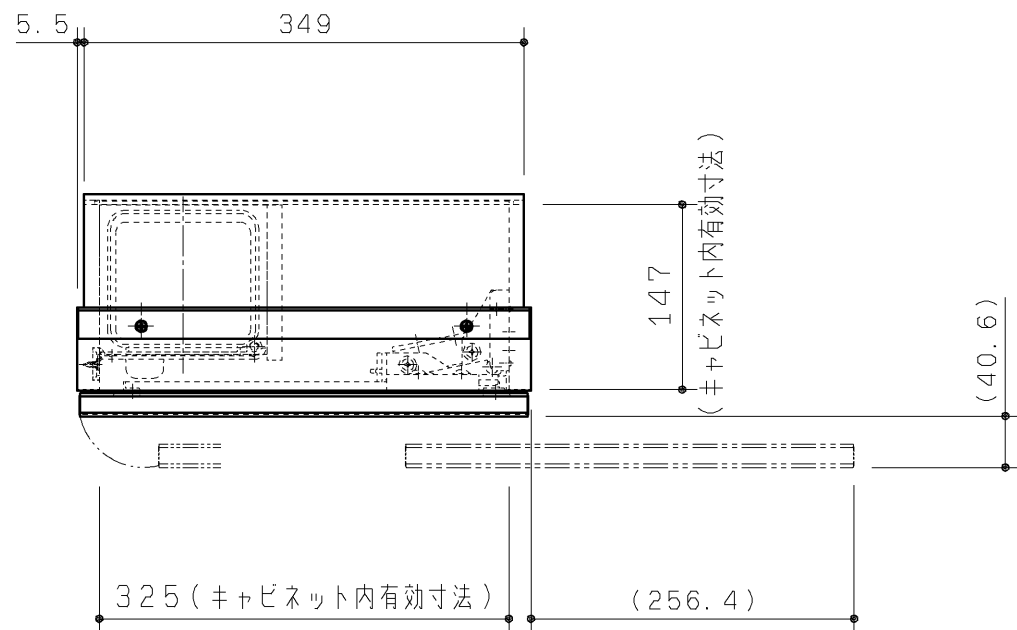

生産中止図面

2015/02

品番	扉表面色
UGA431RS#NW1	ホワイト
UGA431RS#EL	ライトウッドN
UGA431RS#MW	ダークブラウン
UGA431RS#ML	ミルベージュ
UGA431RS#NR2	ナチュラルウッド
UGA431RS#DR2	ダークウッドA

15.02廃番
15.02廃番

付属部品	数量	使用用途
施工部材セット	1	施工用
棚受けダボ(ホワイト)	(4)	ダボ
穴埋めキャップ	(2)	穴埋め用
ビス	(4)	キャビネット取付用
+皿TPねじ4×25	(2)	キャビネット連結固定用
座金	(2)	キャビネット連結固定用
キャップ	(2)	キャビネット連結固定用
可動棚板R	1	棚用
施工説明書	1	
取扱説明書	1	

製図	谷明	検図	廣田	第三角法	単位 mm	名称
				日付	尺度	足元収納コンパクトタイプ(埋込あり)
				19.12.02	1:6	品番
備考				図面数		UGA431RS#*
				1/1		