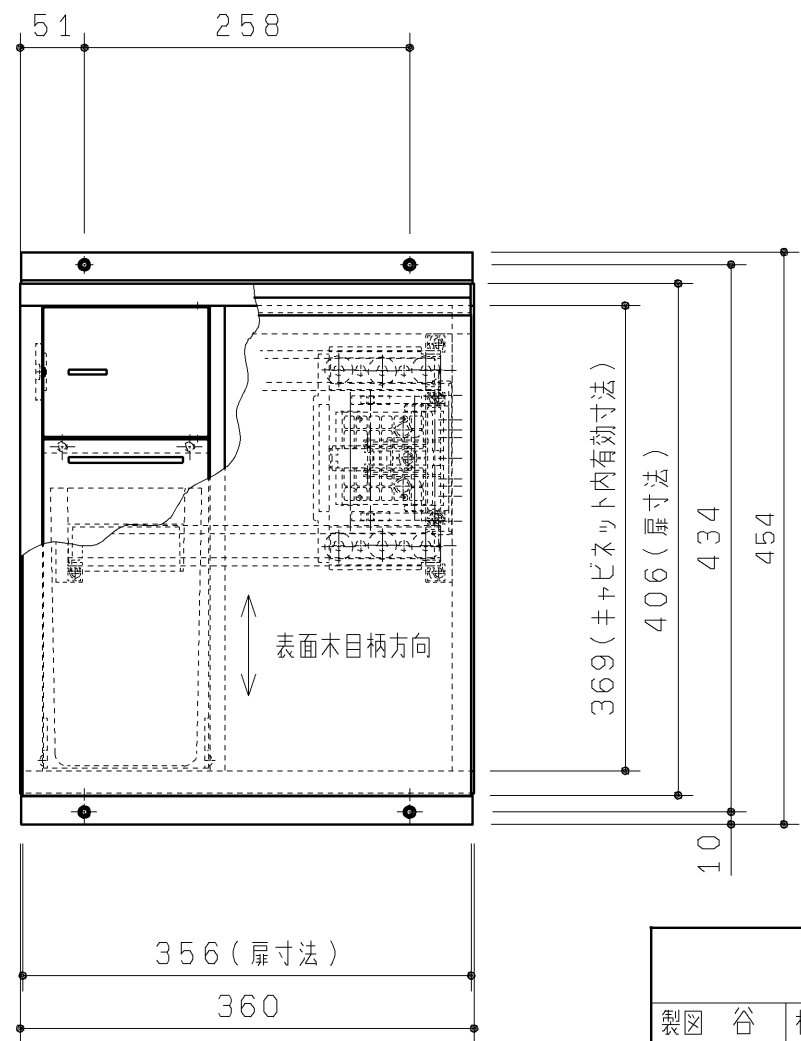

生産中止図面

2015/02

品番	扉表面色
UGA431RS#NW1	ホワイト
UGA431RS#EL	ライトウッドN
UGA431RS#MW	ダークブラウン
UGA431RS#ML	ミルベージュ
UGA431RS#NR2	ナチュラルウッド
UGA431RS#DR2	ダークウッドA

15.02廃番
15.02廃番

付属部品	数量	使用用途
施工部材セット	1	施工用
棚受けダボ(ホワイト)	(4)	ダボ
穴埋めキャップ	(2)	穴埋め用
ビス	(4)	キャビネット取付用
+皿TPねじ4×25	(2)	キャビネット連結固定用
座金	(2)	キャビネット連結固定用
キャップ	(2)	キャビネット連結固定用
可動棚板R	1	棚用
施工説明書	1	
取扱説明書	1	

製図	谷明	検図	廣田	第三角法	単位 mm	名称
				日付	尺度	足元収納コンパクトタイプ(埋込あり)
				19.12.02	1:6	品番
備考				図面数		UGA431RS#*
				1/1		