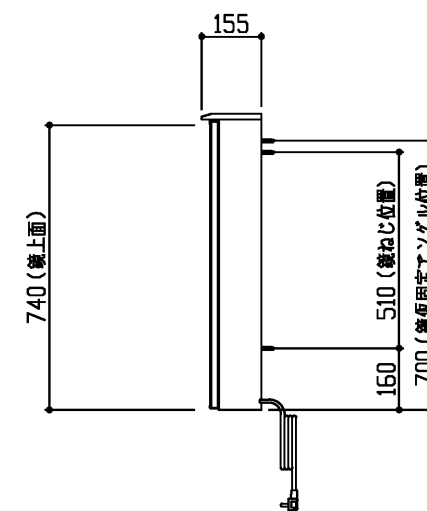

製品情報

※ 化粧鏡は、LED照明：22.7W（照明は自動点灯/自動消灯）

コンセント3個付き（許容電力：合計1200Wまで）

全面鏡裏収納付き（可動棚9枚付き）・くもり止めコート仕様

センシングシステムあり

※ 化粧鏡の電源コード長さ2.5m

※ 化粧鏡は、全高+10mmの取り付けスペースが必要です

※ 商品リスト中の▲には、鏡色記号が入ります。（表を参照ください）

（キャビネット扉カラーと鏡本体カラーの組み合わせは変更不可です）

工事情報

※ 木ねじ位置に固定用木棧（中90×厚み30）または、全面に厚み12mm以上のJAS規格品の合板を入れてください（別途工事）

※ 化粧鏡の電源接続が直結配線の場合は、電源ケーブルを壁面より300mm以上取出してください（別途手配工事）

単独設置不可

※ センシングシステムは、専用の水栓・キャビネットとの組み合わせ、接続が必要です。鏡単品では作動しません。

＜単品図面の取り扱い注意事項＞

- ※ 同一シリーズ内で、推奨位置に取り付けください
- ※ 必ず専用化粧台とセットください
- ※ 他シリーズとのセット、推奨位置以外での取り付けはご遠慮ください
- ※ 寸法確認などの参考図としてご利用ください
- ※ 図面の取り扱いには十分ご注意ください

※ 商品(図面)は、諸般の事情により、予告なく改良、仕様変更などを行なう場合があります。

TOTO	名称	エスクア 化粧鏡	製図	菊池	単位	mm	現場名(備考欄)	品番	図番
	検図	樽角	日付	26.01.09	尺度	1:20			