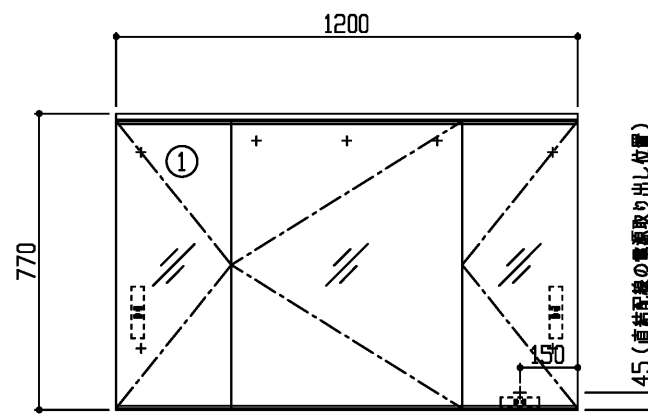

製品情報

※ 化粧鏡は、LED照明：22.7W（照明は自動点灯/自動消灯）

コンセント3個付き（許容電力：合計1200Wまで）

全面鏡裏収納付き（可動棚9枚付き）・くもり止めコート仕様

センシングシステムあり

※ 化粧鏡の電源コード長さ2.5m

※ 化粧鏡は、全高+10mmの取り付けスペースが必要です

※ 商品リスト中の▲には、鏡色記号が入ります。（表を参照ください）

（キャビネット扉カラーと鏡本体カラーの組み合わせは変更不可です）

工事情報

※ 木ねじ位置に固定用木棧（中90×厚み30）または、全面に厚み12mm以上のJAS規格品の合板を入れてください（別途工事）

※ 化粧鏡の電源接続が直結配線の場合は、電源ケーブルを壁面より300mm以上取出してください（別途手配工事）

単独設置不可

※ センシングシステムは、専用の水栓・キャビネットとの組み合わせ、接続が必要です。鏡単品では作動しません。

＜単品図面の取り扱い注意事項＞

- ※ 同一シリーズ内で、推奨位置に取り付けください
- ※ 必ず専用化粧台とセットください
- ※ 他シリーズとのセット、推奨位置以外での取り付けはご遠慮ください
- ※ 寸法確認などの参考図としてご利用ください
- ※ 図面の取り扱いには十分ご注意ください

※ 商品(図面)は、諸般の事情により、予告なく改良、仕様変更などを行なう場合があります。

TOTO	名称	エスクア 化粧鏡	製図	菊池	単位	mm	現場名(備考欄)	品番	図番
	検図	樽角	日付	26.01.09	尺度	1:20			