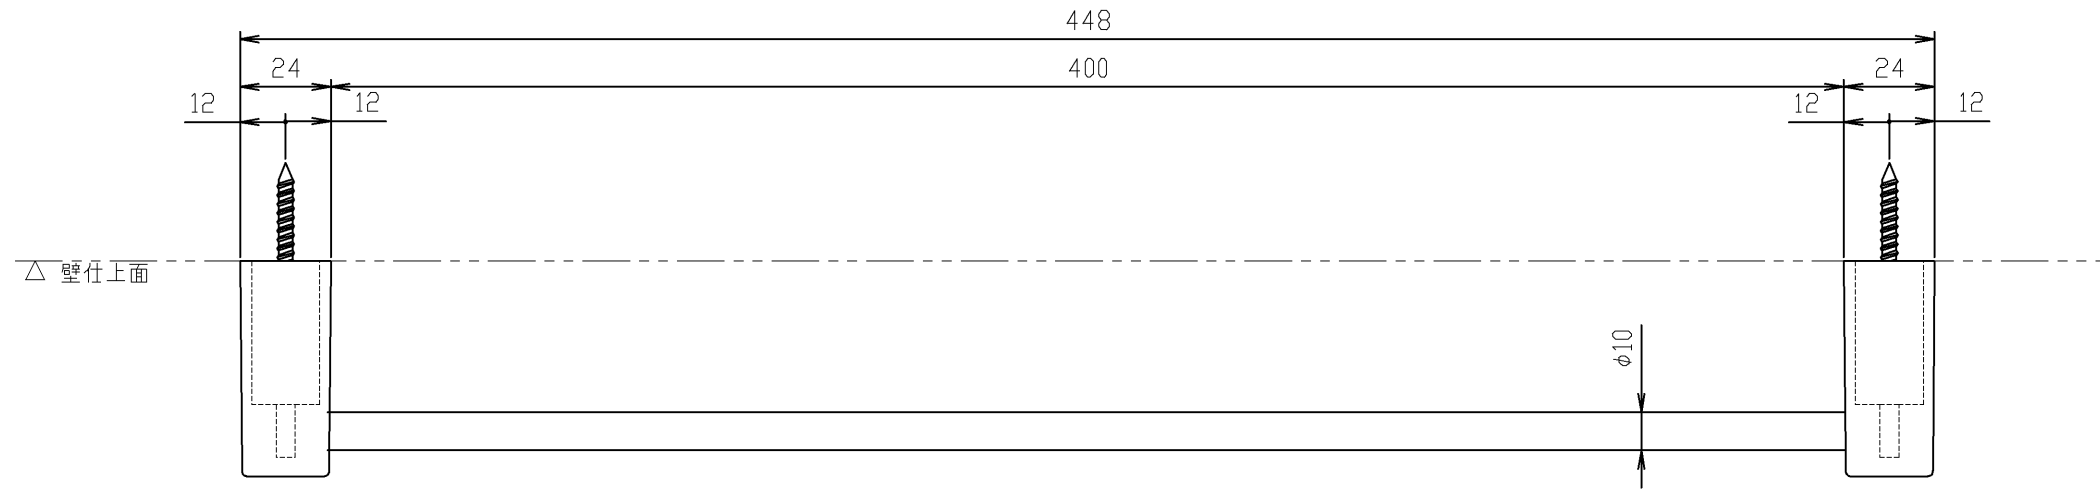

	品番	カラー
	YT51S4R#NG2	ホワイトグレー
	YT51S4R#SC1	パステルアイボリー
	YT51S4R#SR2	パステルピンク
廃番	YT51S4R#SC4	ハーベストベージュ
廃番	YT51S4R#SS4	ハーベストブラウン
	YT51S4R#NW1	ホワイト

TOTO			φ	単位 mm	名称 タオル掛け
製図 木場	検図 秦	高良	日付 14.04.15	尺度 1:2	
備考 ブラケット:ABS樹脂 バー:ステンレス					品番 YT51S4R
					図番 YT51S4R