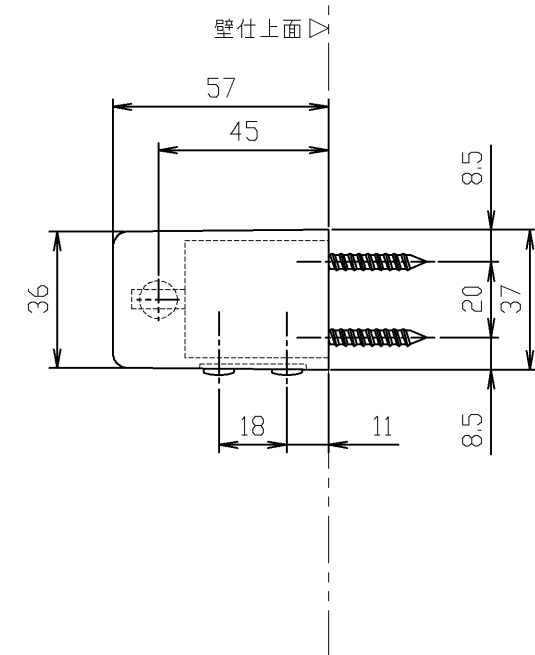

	品番	カラー
	YT51S4R#NG2	ホワイトグレー
	YT51S4R#SC1	パステルアイボリー
	YT51S4R#SR2	パステルピンク
廃番	YT51S4R#SC4	ハーベストベージュ
廃番	YT51S4R#SS4	ハーベストブラウン
	YT51S4R#NW1	ホワイト

TOTO			φ	単位 mm	名称 タオル掛け
製図 木場	検図 秦	高良	日付 14.04.15	尺度 1:2	
備考 ブラケット:ABS樹脂 バー:ステンレス					品番 YT51S4R
					図番 YT51S4R