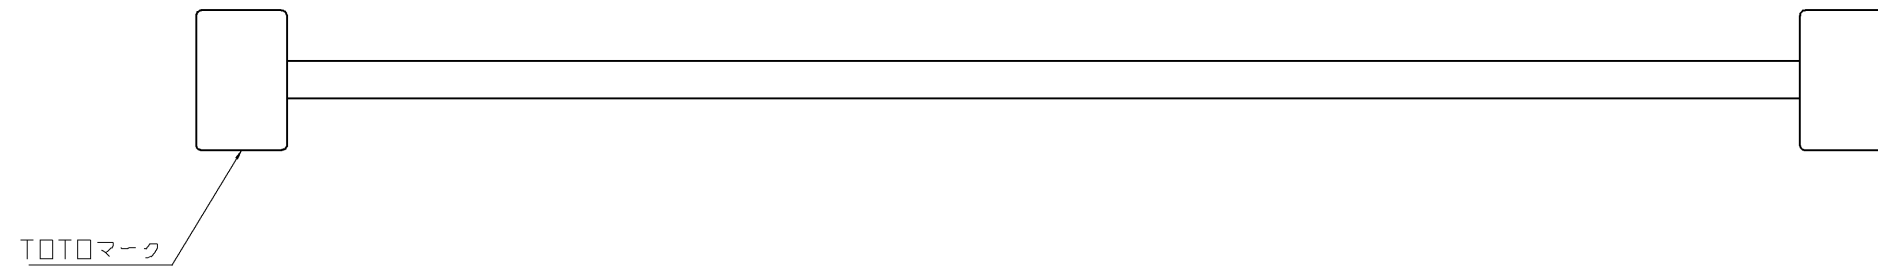

	品番	カラー
	YT51S4R#NG2	ホワイトグレー
	YT51S4R#SC1	パステルアイボリー
	YT51S4R#SR2	パステルピンク
廃番	YT51S4R#SC4	ハーベストベージュ
廃番	YT51S4R#SS4	ハーベストブラウン
	YT51S4R#NW1	ホワイト

TOTO			φ	単位 mm	名称 タオル掛け
製図 木場	検図 秦	高良	日付 14.04.15	尺度 1:2	
備考 ブラケット:ABS樹脂 バー:ステンレス					品番 YT51S4R
					図番 YT51S4R