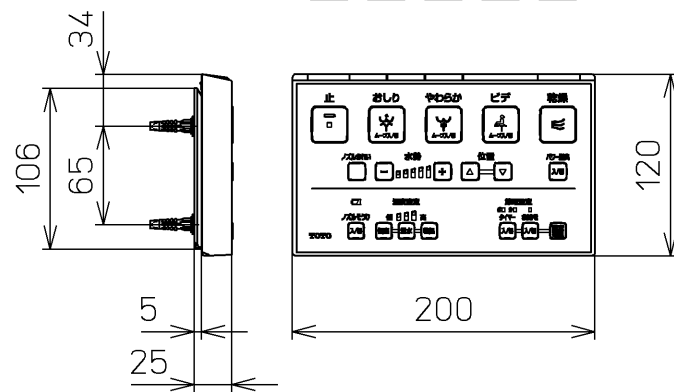

生産中止図面
2024 /

便器洗浄コード L=1500

*定格 : AC100V-410W 50/60Hz

TOTO		⊕	単位 mm	名称 ウォシュレットS
製図 奥村富	検図 城戸高田哲	日付 18-04-12	尺度 1 : 5	品番 TCF6552AMP
備考 S2A 洗浄乾燥脱臭暖房便座 便ふたなし 本体着脱部金属製				図番 TCF6552AMP=A0100
A3		ページNo.	1-1	(改)