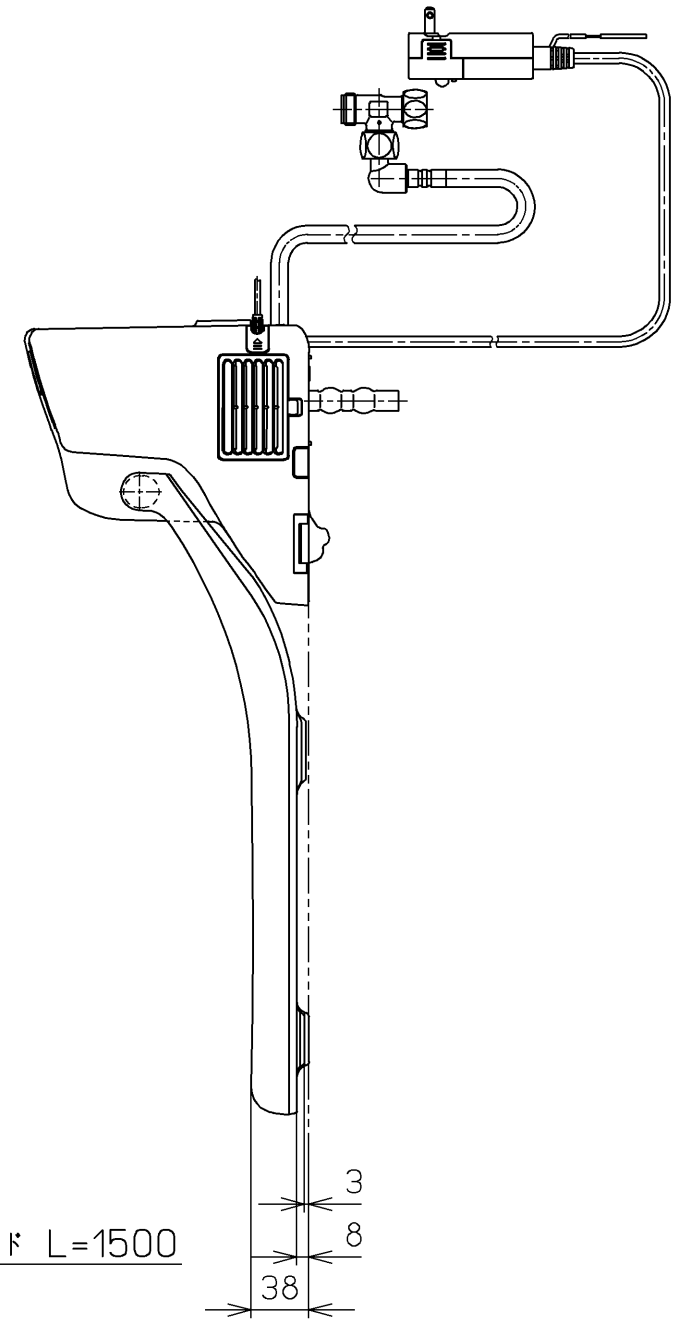

生産中止図面
2024 /

便器洗浄コード L=1500

*定格 : AC100V-410W 50/60Hz

TOTO		⊕	単位 mm	名称 ウォシュレットS
製図 奥村富	検図 城戸高田哲	日付 18-04-12	尺度 1 : 5	品番 TCF6552AMP
備考 S2A 洗浄乾燥脱臭暖房便座 便ふたなし 本体着脱部金属製				図番 TCF6552AMP=A0100
A3		ページNo.	1-1	(改)