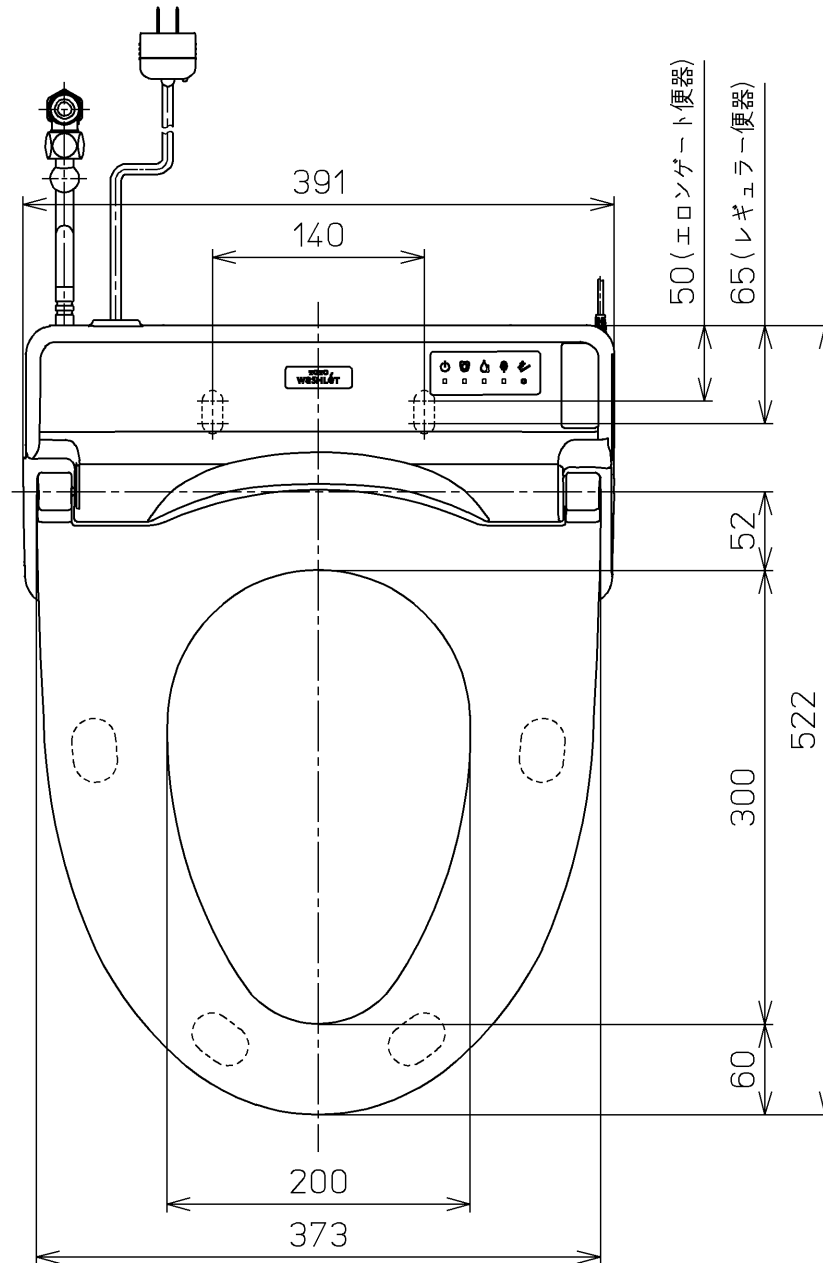

生産中止図面
2024 /

便器洗浄コード L=1500

*定格 : AC100V-410W 50/60Hz

TOTO		⊕	単位 mm	名称 ウォシュレットS
製図 奥村富	検図 城戸高田哲	日付 18-04-12	尺度 1 : 5	品番 TCF6552AMP
備考 S2A 洗浄乾燥脱臭暖房便座 便ふたなし 本体着脱部金属製				図番 TCF6552AMP=A0100
A3		ページNo.	1-1	(改)