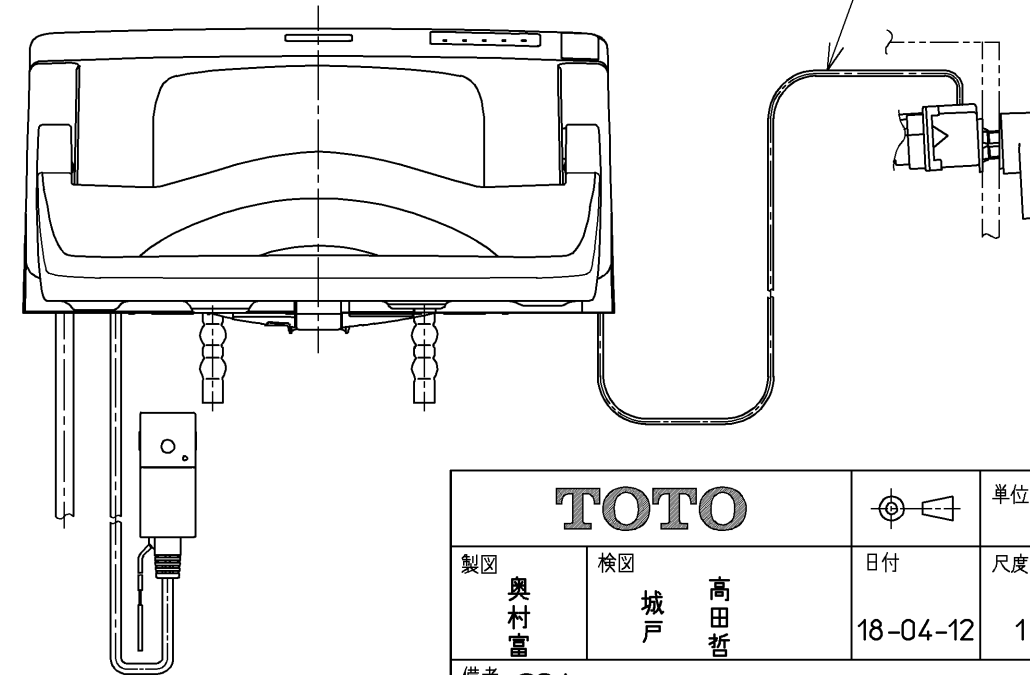

生産中止図面
2024 /

便器洗浄コード L=1500

*定格 : AC100V-410W 50/60Hz

TOTO		⊕	単位 mm	名称 ウォシュレットS
製図 奥村富	検図 城戸高田哲	日付 18-04-12	尺度 1 : 5	品番 TCF6552AMP
備考 S2A 洗浄乾燥脱臭暖房便座 便ふたなし 本体着脱部金属製				図番 TCF6552AMP=A0100
A3		ページNo.	1-1	(改)