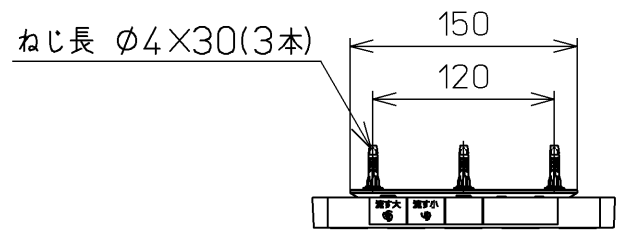

生産中止図面
2024 /

便器洗浄コード L=1500

*定格 : AC100V-410W 50/60Hz

TOTO		⊕	単位 mm	名称 ウォシュレットS
製図 奥村富	検図 城戸高田哲	日付 18-04-12	尺度 1 : 5	品番 TCF6552AMP
備考 S2A 洗浄乾燥脱臭暖房便座 便ふたなし 本体着脱部金属製				図番 TCF6552AMP=A0100
A3		ページNo.	1-1	(改)