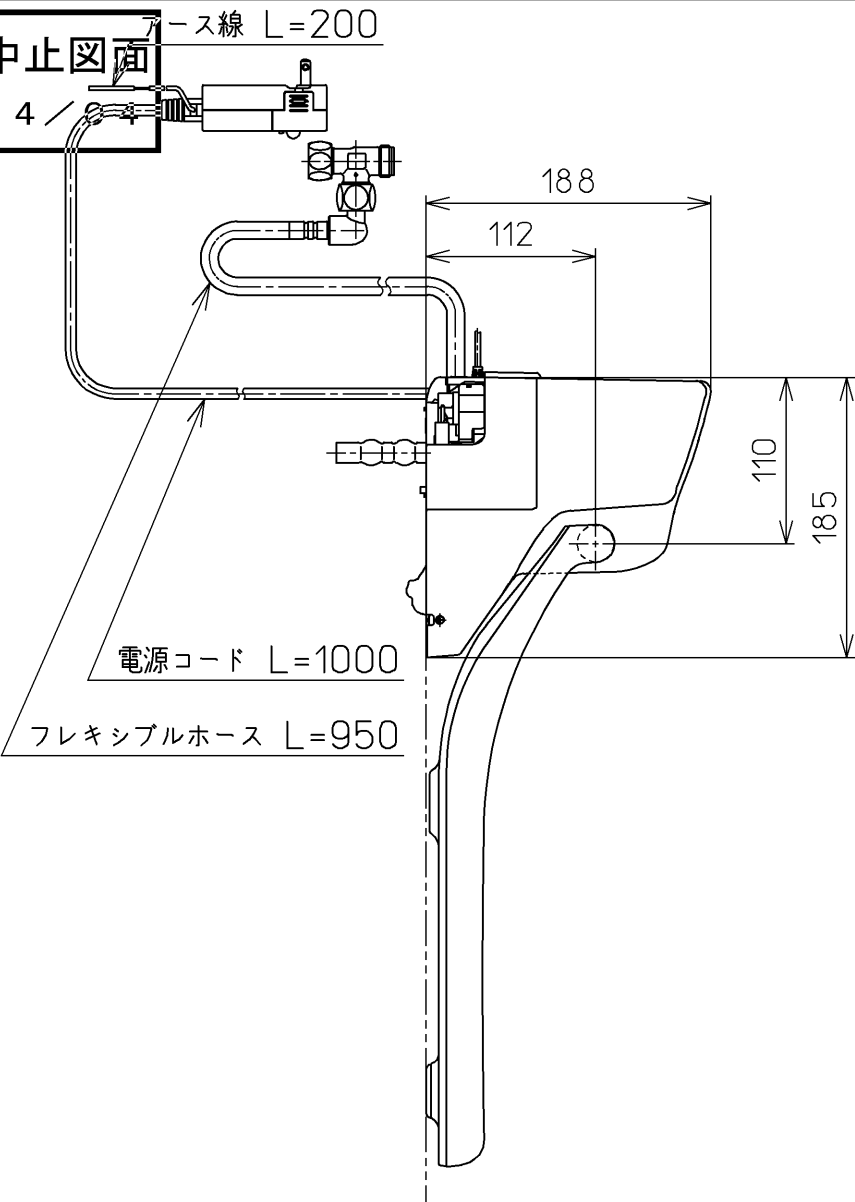

生産中止図面
2024 /

便器洗浄コード L=1500

*定格 : AC100V-410W 50/60Hz

TOTO		⊕	単位 mm	名称 ウォシュレットS
製図 奥村富	検図 城戸高田哲	日付 18-04-12	尺度 1 : 5	品番 TCF6552AMP
備考 S2A 洗浄乾燥脱臭暖房便座 便ふたなし 本体着脱部金属製				図番 TCF6552AMP=A0100
A3		ページNo.	1-1	(改)