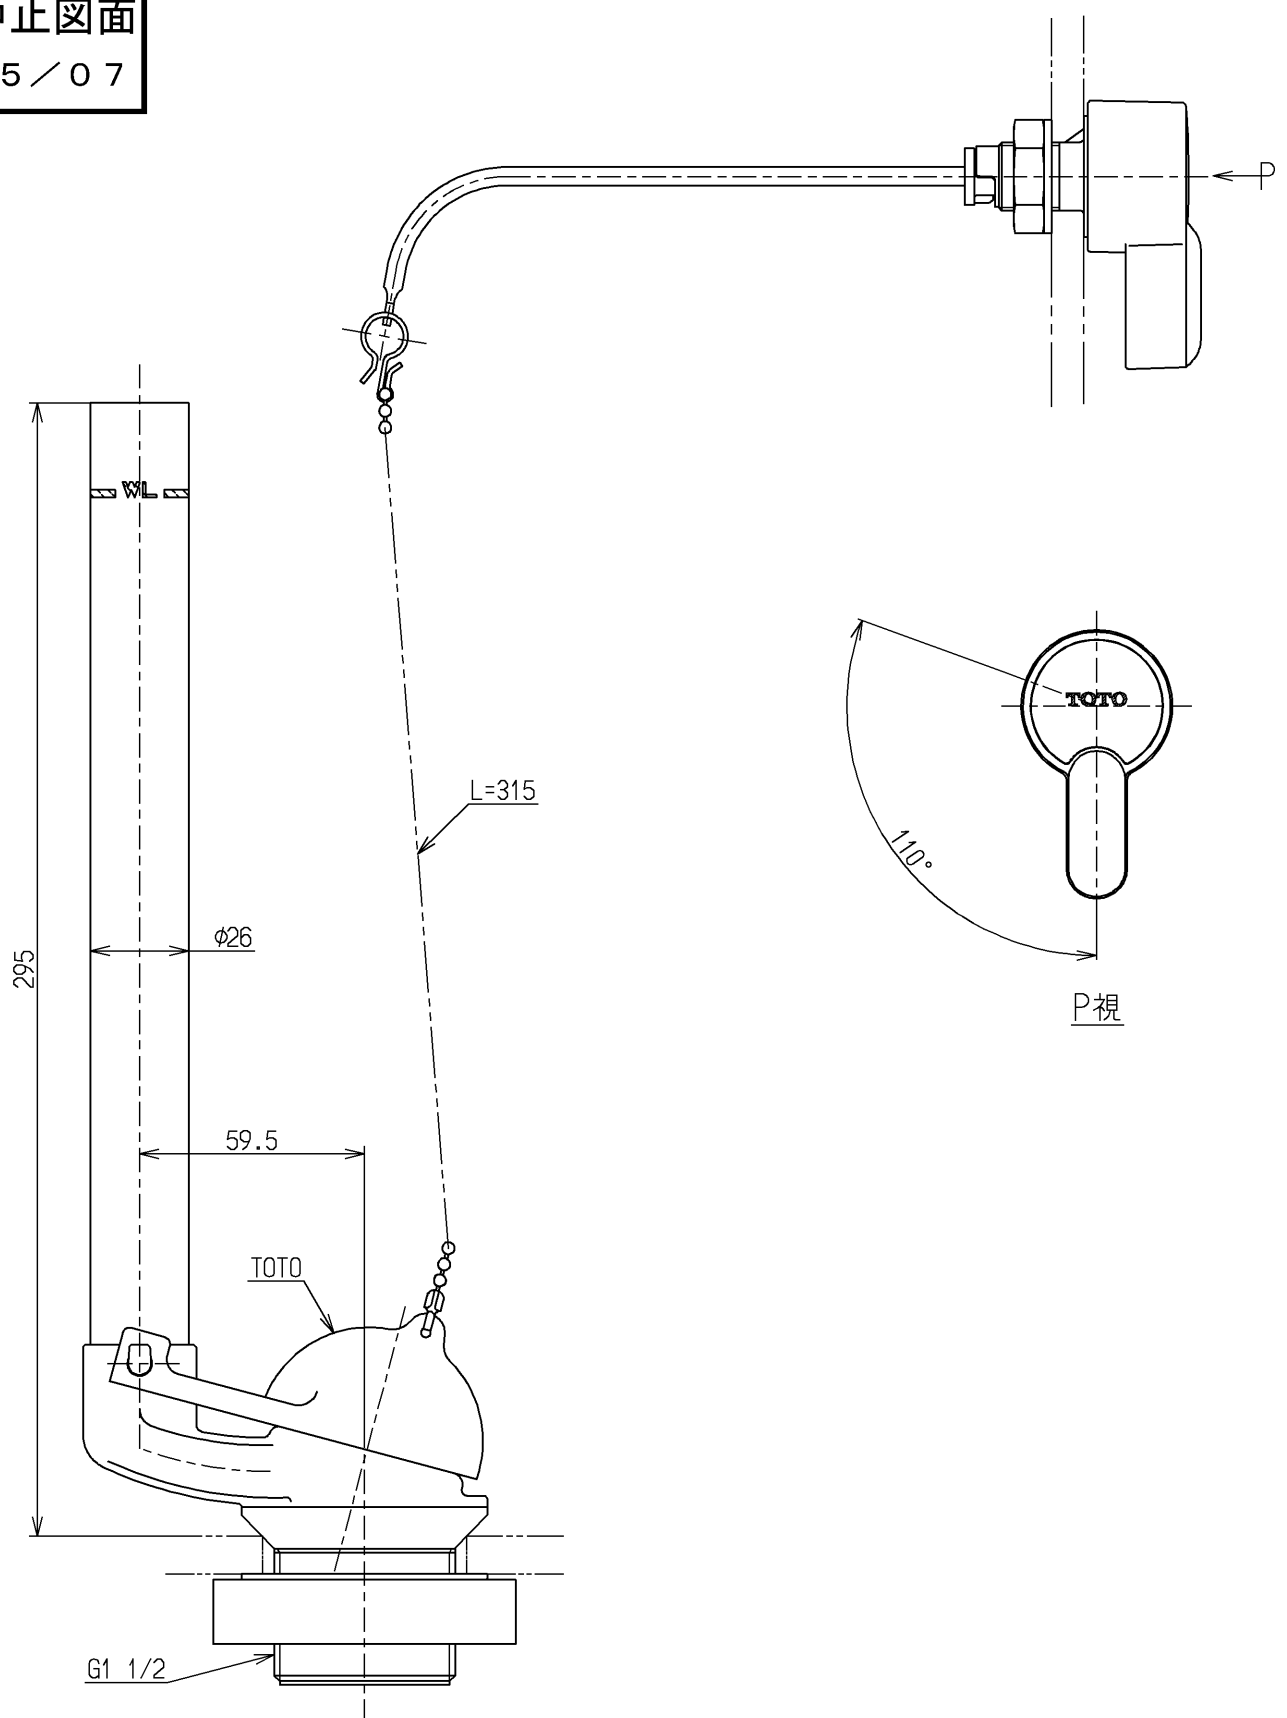

生産中止図面

2015/07

<b>TOTO</b>			単位 mm	名称
製図 白(恵)	検図 小野	日付 山(和) 15.07.30	尺度 1:2	ロータンク排水弁
備考				図番 TS516CZR