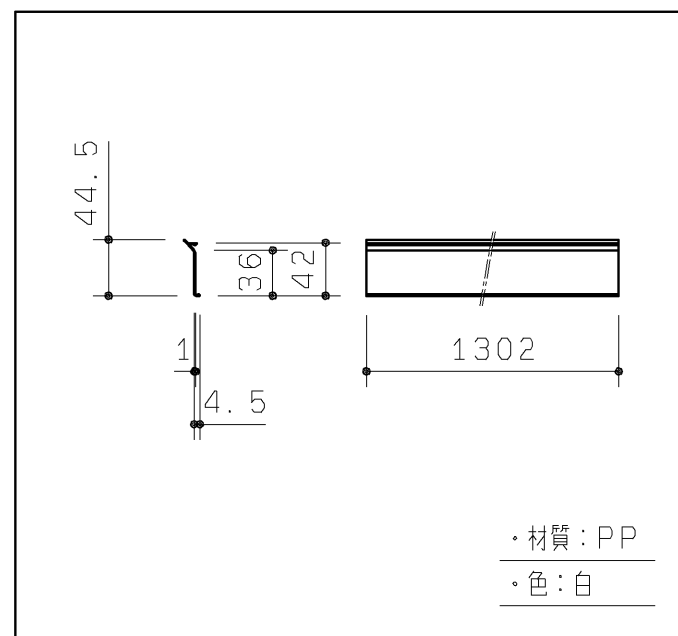

生産中止図面

2020/02

カウンターL 1ヶ

| 付属部品 | 数量 | 使用用途 |
|--------------|----|------|
| トラス+4X40TPねじ | ? | 壁固定用 |

カウンターキャップL 1ヶ

ブラケットカバー 1ヶ

- ′ 15.02 廃番
- ′ 15.02 廃番
- ′ 17.08 廃番
- ′ 20.02 廃番

| 品番 | 表面色 | カウンターキャップ色 |
|-------------|----------|------------|
| UGKJ01L#NW1 | ホワイト | ホワイト |
| UGKJ01L#EL | ライトウッドN | ライトウッドN |
| UGKJ01L#DR2 | ダークウッドA | ダークブラウン |
| UGKJ01L#NR2 | ナチュラルウッド | モカ |
| UGKJ01L#MW | ダークブラウン | ダークブラウン |
| UGKJ01L#ML | ミルベージュ | ミルベージュ |

| 製図 | | 検図 | | 第三角法 | 単位 | 名称 |
|----|---|----|---|----------|-----|-----------|
| 谷 | 明 | 廣 | 田 | 日付 | mm | カウンターL |
| | | | | 19.12.02 | 尺度 | 品番 |
| 備考 | | | | | 1:6 | |
| | | | | | 図面数 | UGKJ01L#* |
| | | | | | 1/1 | |