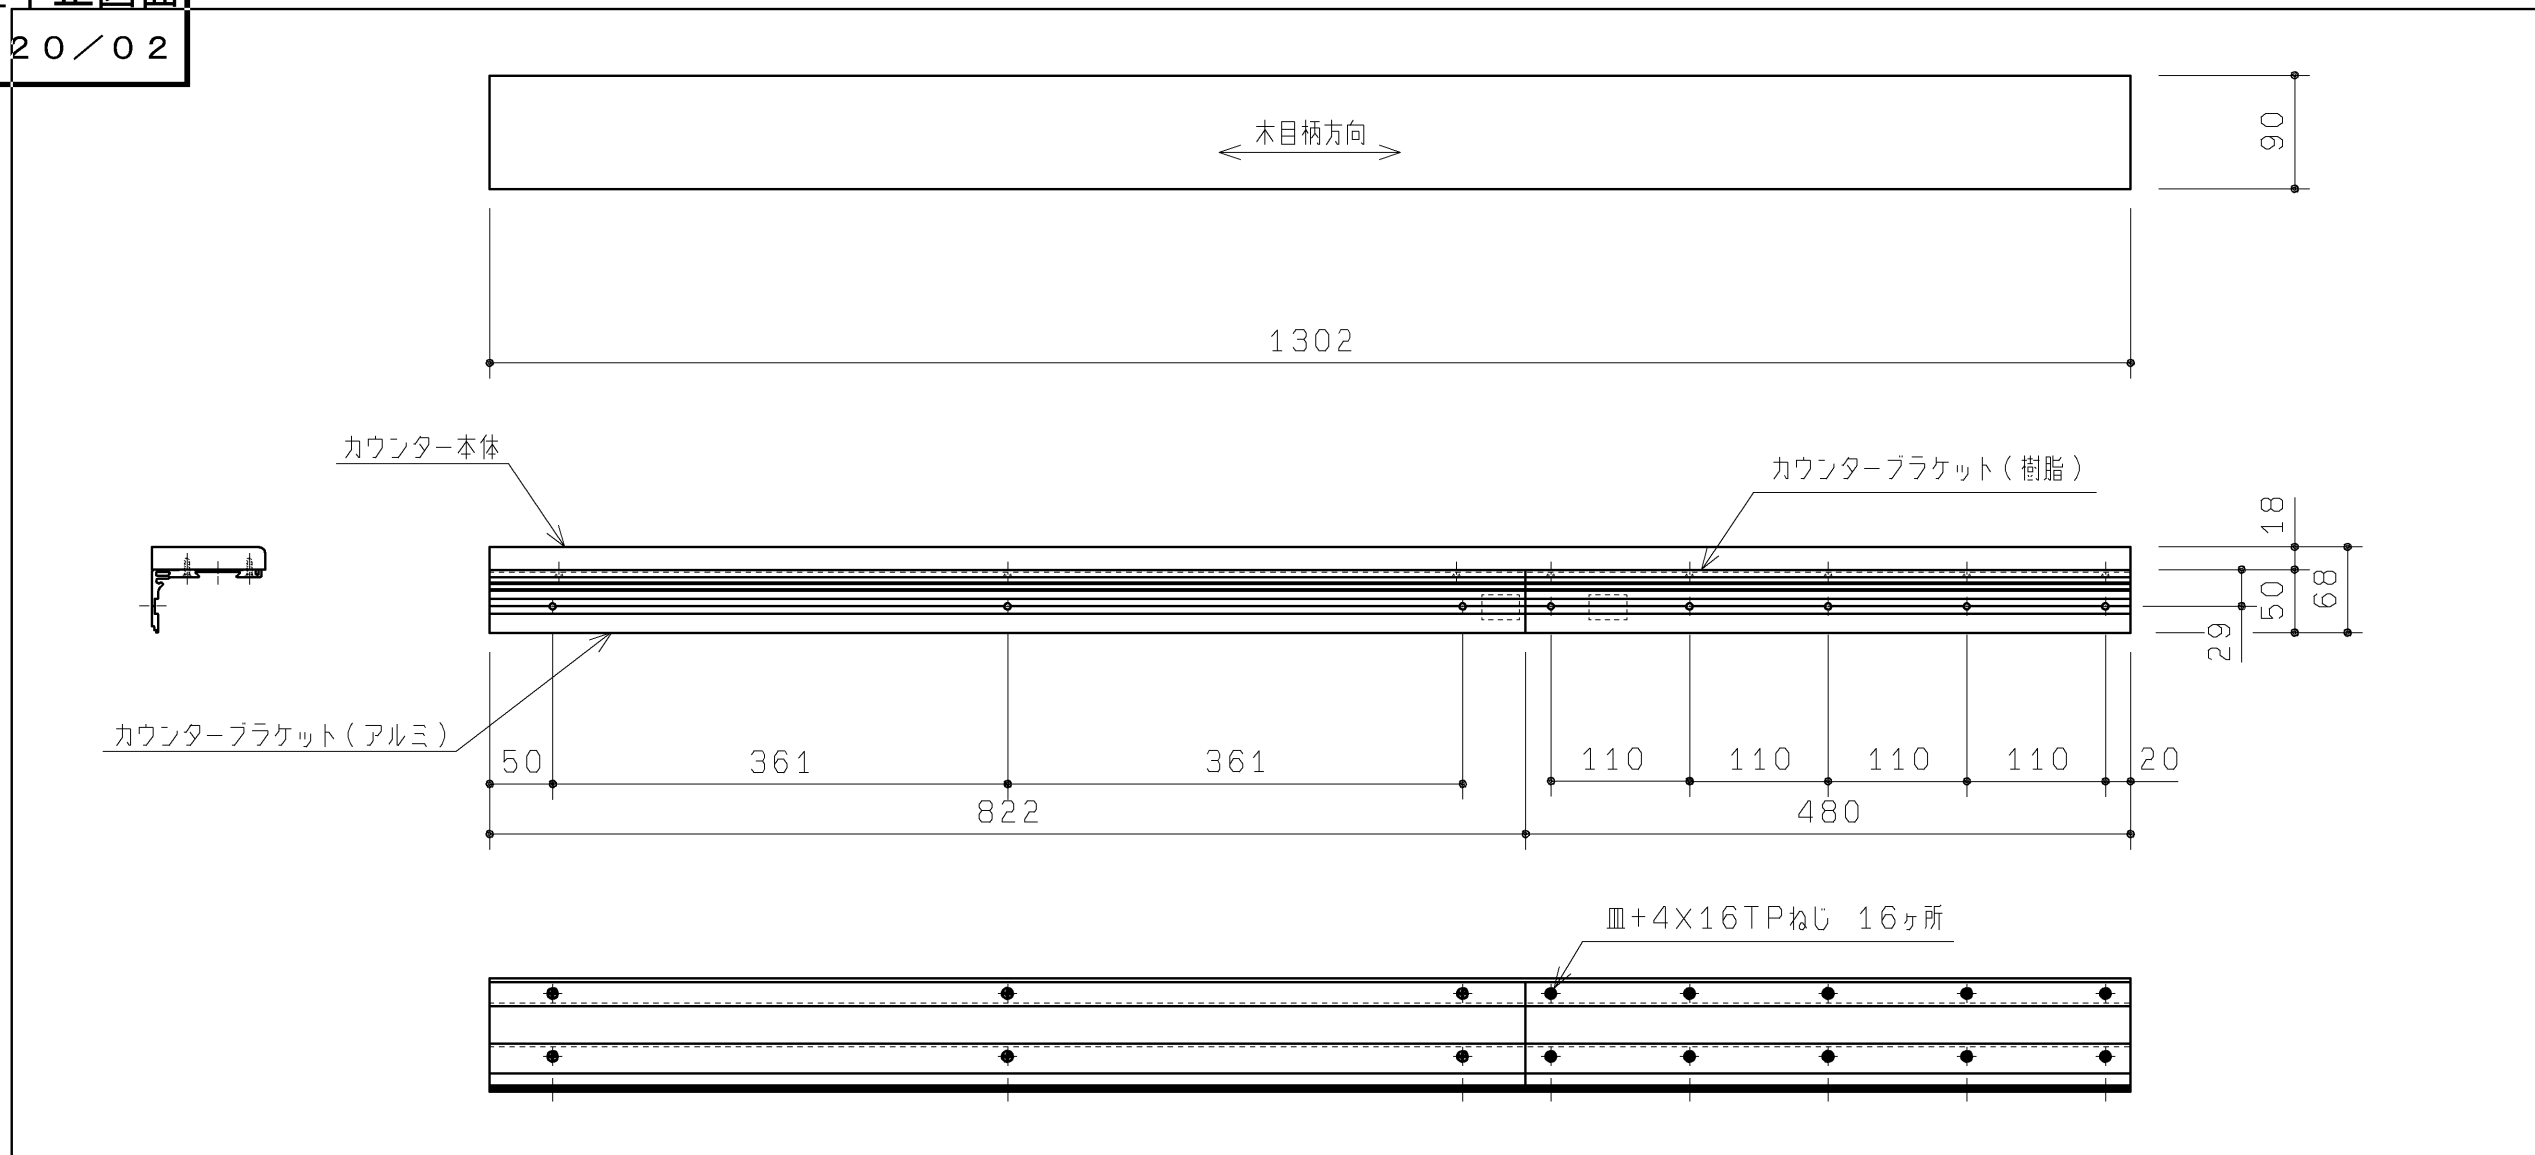

生産中止図面

2020/02

カウンターL 1ヶ

| 付属部品 | 数量 | 使用用途 |
|--------------|----|------|
| トラス+4X40TPねじ | ? | 壁固定用 |

カウンターキャップL 1ヶ

ブラケットカバー 1ヶ

- ′ 15.02 廃番
- ′ 15.02 廃番
- ′ 17.08 廃番
- ′ 20.02 廃番

| 品番 | 表面色 | カウンターキャップ色 |
|-------------|----------|------------|
| UGKJ01L#NW1 | ホワイト | ホワイト |
| UGKJ01L#EL | ライトウッドN | ライトウッドN |
| UGKJ01L#DR2 | ダークウッドA | ダークブラウン |
| UGKJ01L#NR2 | ナチュラルウッド | モカ |
| UGKJ01L#MW | ダークブラウン | ダークブラウン |
| UGKJ01L#ML | ミルベージュ | ミルベージュ |

| 製図 | | 検図 | | 第三角法 | 単位 | 名称 |
|----|---|----|---|----------|-----|-----------|
| 谷 | 明 | 廣 | 田 | 日付 | mm | カウンターL |
| | | | | 19.12.02 | 尺度 | 品番 |
| 備考 | | | | | 1:6 | |
| | | | | | 図面数 | UGKJ01L#* |
| | | | | | 1/1 | |