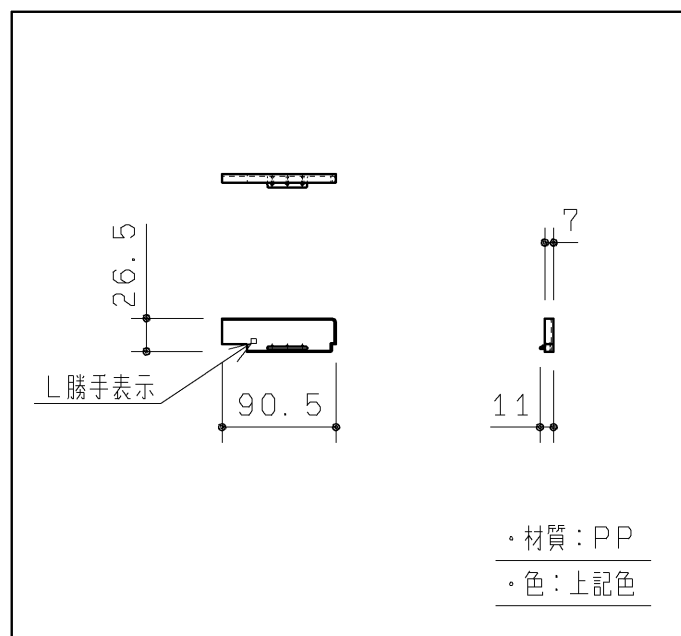

生産中止図面

2020/02

カウンターL 1ヶ

| 付属部品 | 数量 | 使用用途 |
|--------------|----|------|
| トラス+4X40TPねじ | ? | 壁固定用 |

カウンターキャップL 1ヶ

ブラケットカバー 1ヶ

- ′ 15.02 廃番
- ′ 15.02 廃番
- ′ 17.08 廃番
- ′ 20.02 廃番

| 品番 | 表面色 | カウンターキャップ色 |
|-------------|----------|------------|
| UGKJ01L#NW1 | ホワイト | ホワイト |
| UGKJ01L#EL | ライトウッドN | ライトウッドN |
| UGKJ01L#DR2 | ダークウッドA | ダークブラウン |
| UGKJ01L#NR2 | ナチュラルウッド | モカ |
| UGKJ01L#MW | ダークブラウン | ダークブラウン |
| UGKJ01L#ML | ミルベージュ | ミルベージュ |

| 製図 | | 検図 | | 第三角法 | 単位 | 名称 |
|----|---|----|---|----------|-----|-----------|
| 谷 | 明 | 廣 | 田 | 日付 | mm | カウンターL |
| | | | | 19.12.02 | 尺度 | 品番 |
| 備考 | | | | | 1:6 | |
| | | | | | 図面数 | UGKJ01L#* |
| | | | | | 1/1 | |