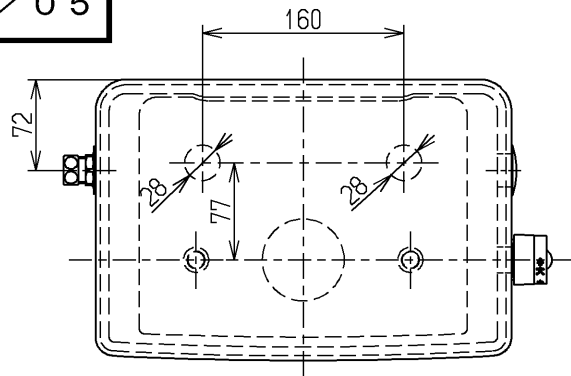

生産中止図面

2016/05

<付属品>

- レバーハンドル × 1
- 取付金具 × 1
- 流動金具 × 1

			単位	名称
			mm	
製図	検図	日付	尺度	寒冷地用防露式密結形ロータンク
小副川	米	新川	1:6	
備考				図番
				SS670BFKL