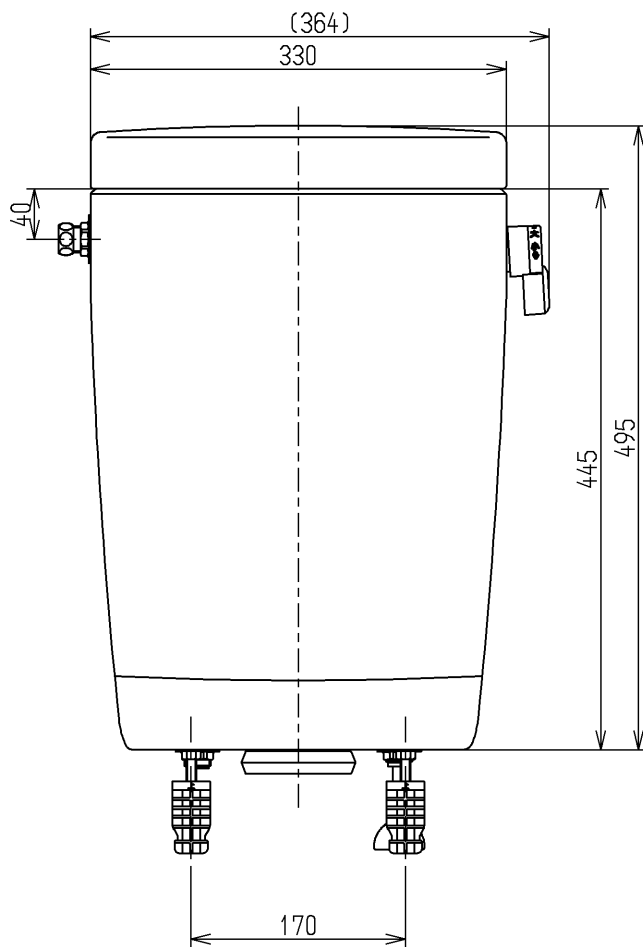

生産中止図面

2016/05

<付属品>

- レバーハンドル × 1
- 取付金具 × 1
- 流動金具 × 1

			単位	名称
			mm	
製図	検図	日付	尺度	寒冷地用防露式密結形ロータンク
小副川	米	新川	1:6	
備考				図番
				SS670BFKL