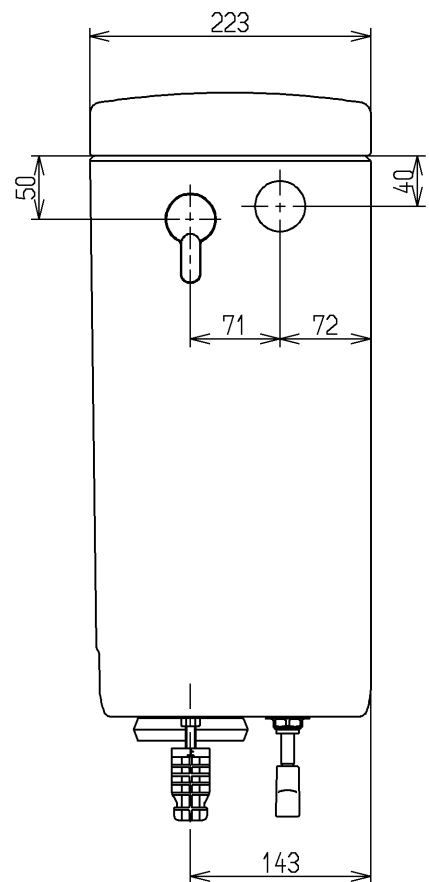

生産中止図面

2016/05

<付属品>

- レバーハンドル × 1
- 取付金具 × 1
- 流動金具 × 1

			単位	名称
			mm	
製図	検図	日付	尺度	寒冷地用防露式密結形ロータンク
小副川	米	新川	1:6	
備考				図番
				SS670BFKL