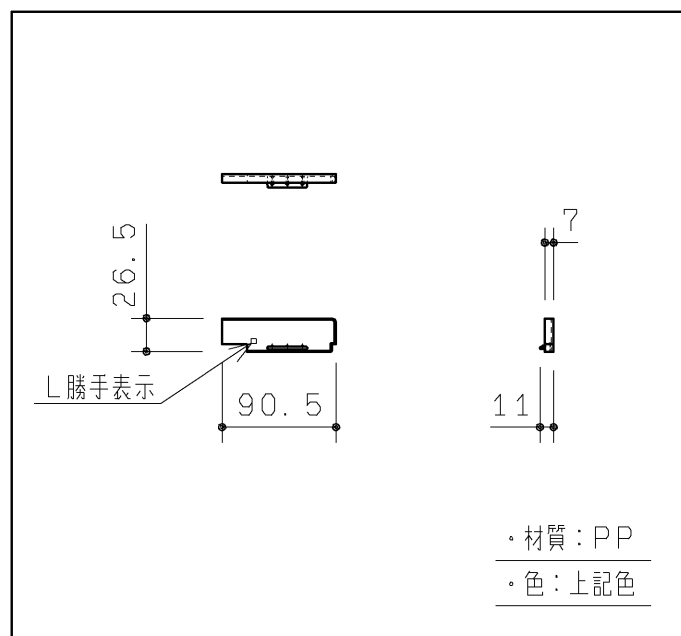

生産中止図面

2015/02

カウンターL 1ヶ

付属部品	数量	使用用途
トラス+4X40TPねじ	?	壁固定用

カウンターキャップL 1ヶ

ブラケットカバー 1ヶ

- ′ 15.02 廃番
- ′ 15.02 廃番
- ′ 17.08 廃番
- ′ 20.02 廃番

品番	表面色	カウンターキャップ色
UGKJ01L#NW1	ホワイト	ホワイト
UGKJ01L#EL	ライトウッドN	ライトウッドN
UGKJ01L#DR2	ダークウッドA	ダークブラウン
UGKJ01L#NR2	ナチュラルウッド	モカ
UGKJ01L#MW	ダークブラウン	ダークブラウン
UGKJ01L#ML	ミルベージュ	ミルベージュ

製図		検図		第三角法	単位	名称
谷	明	廣	田	日付	mm	カウンターL
				19.12.02	尺度	
					1:6	
備考					図面数	品番
					1/1	UGKJ01L#*