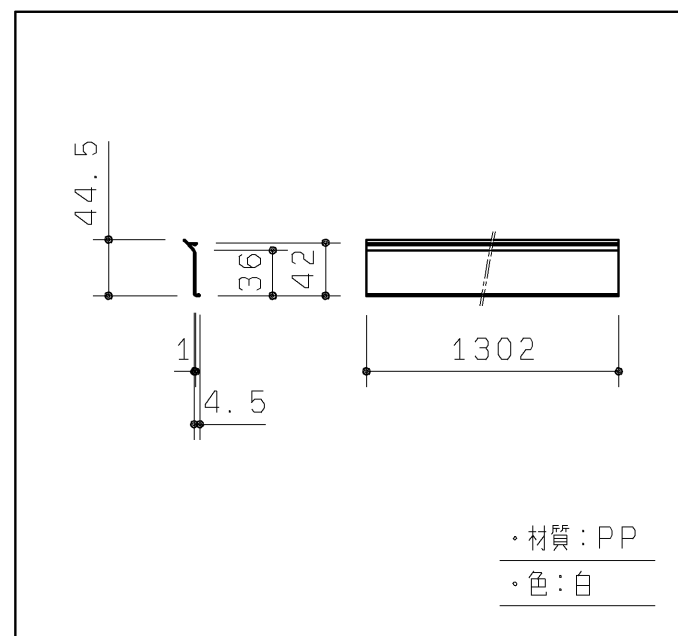

生産中止図面

2015/02

カウンターL 1ヶ

付属部品	数量	使用用途
トラス+4X40TPねじ	?	壁固定用

カウンターキャップL 1ヶ

ブラケットカバー 1ヶ

- ′ 15.02 廃番
- ′ 15.02 廃番
- ′ 17.08 廃番
- ′ 20.02 廃番

品番	表面色	カウンターキャップ色
UGKJ01L#NW1	ホワイト	ホワイト
UGKJ01L#EL	ライトウッドN	ライトウッドN
UGKJ01L#DR2	ダークウッドA	ダークブラウン
UGKJ01L#NR2	ナチュラルウッド	モカ
UGKJ01L#MW	ダークブラウン	ダークブラウン
UGKJ01L#ML	ミルベージュ	ミルベージュ

製図		検図		第三角法	単位	名称
谷	明	廣	田	日付	mm	カウンターL
				19.12.02	尺度	
					1:6	
備考					図面数	品番
					1/1	UGKJ01L#*