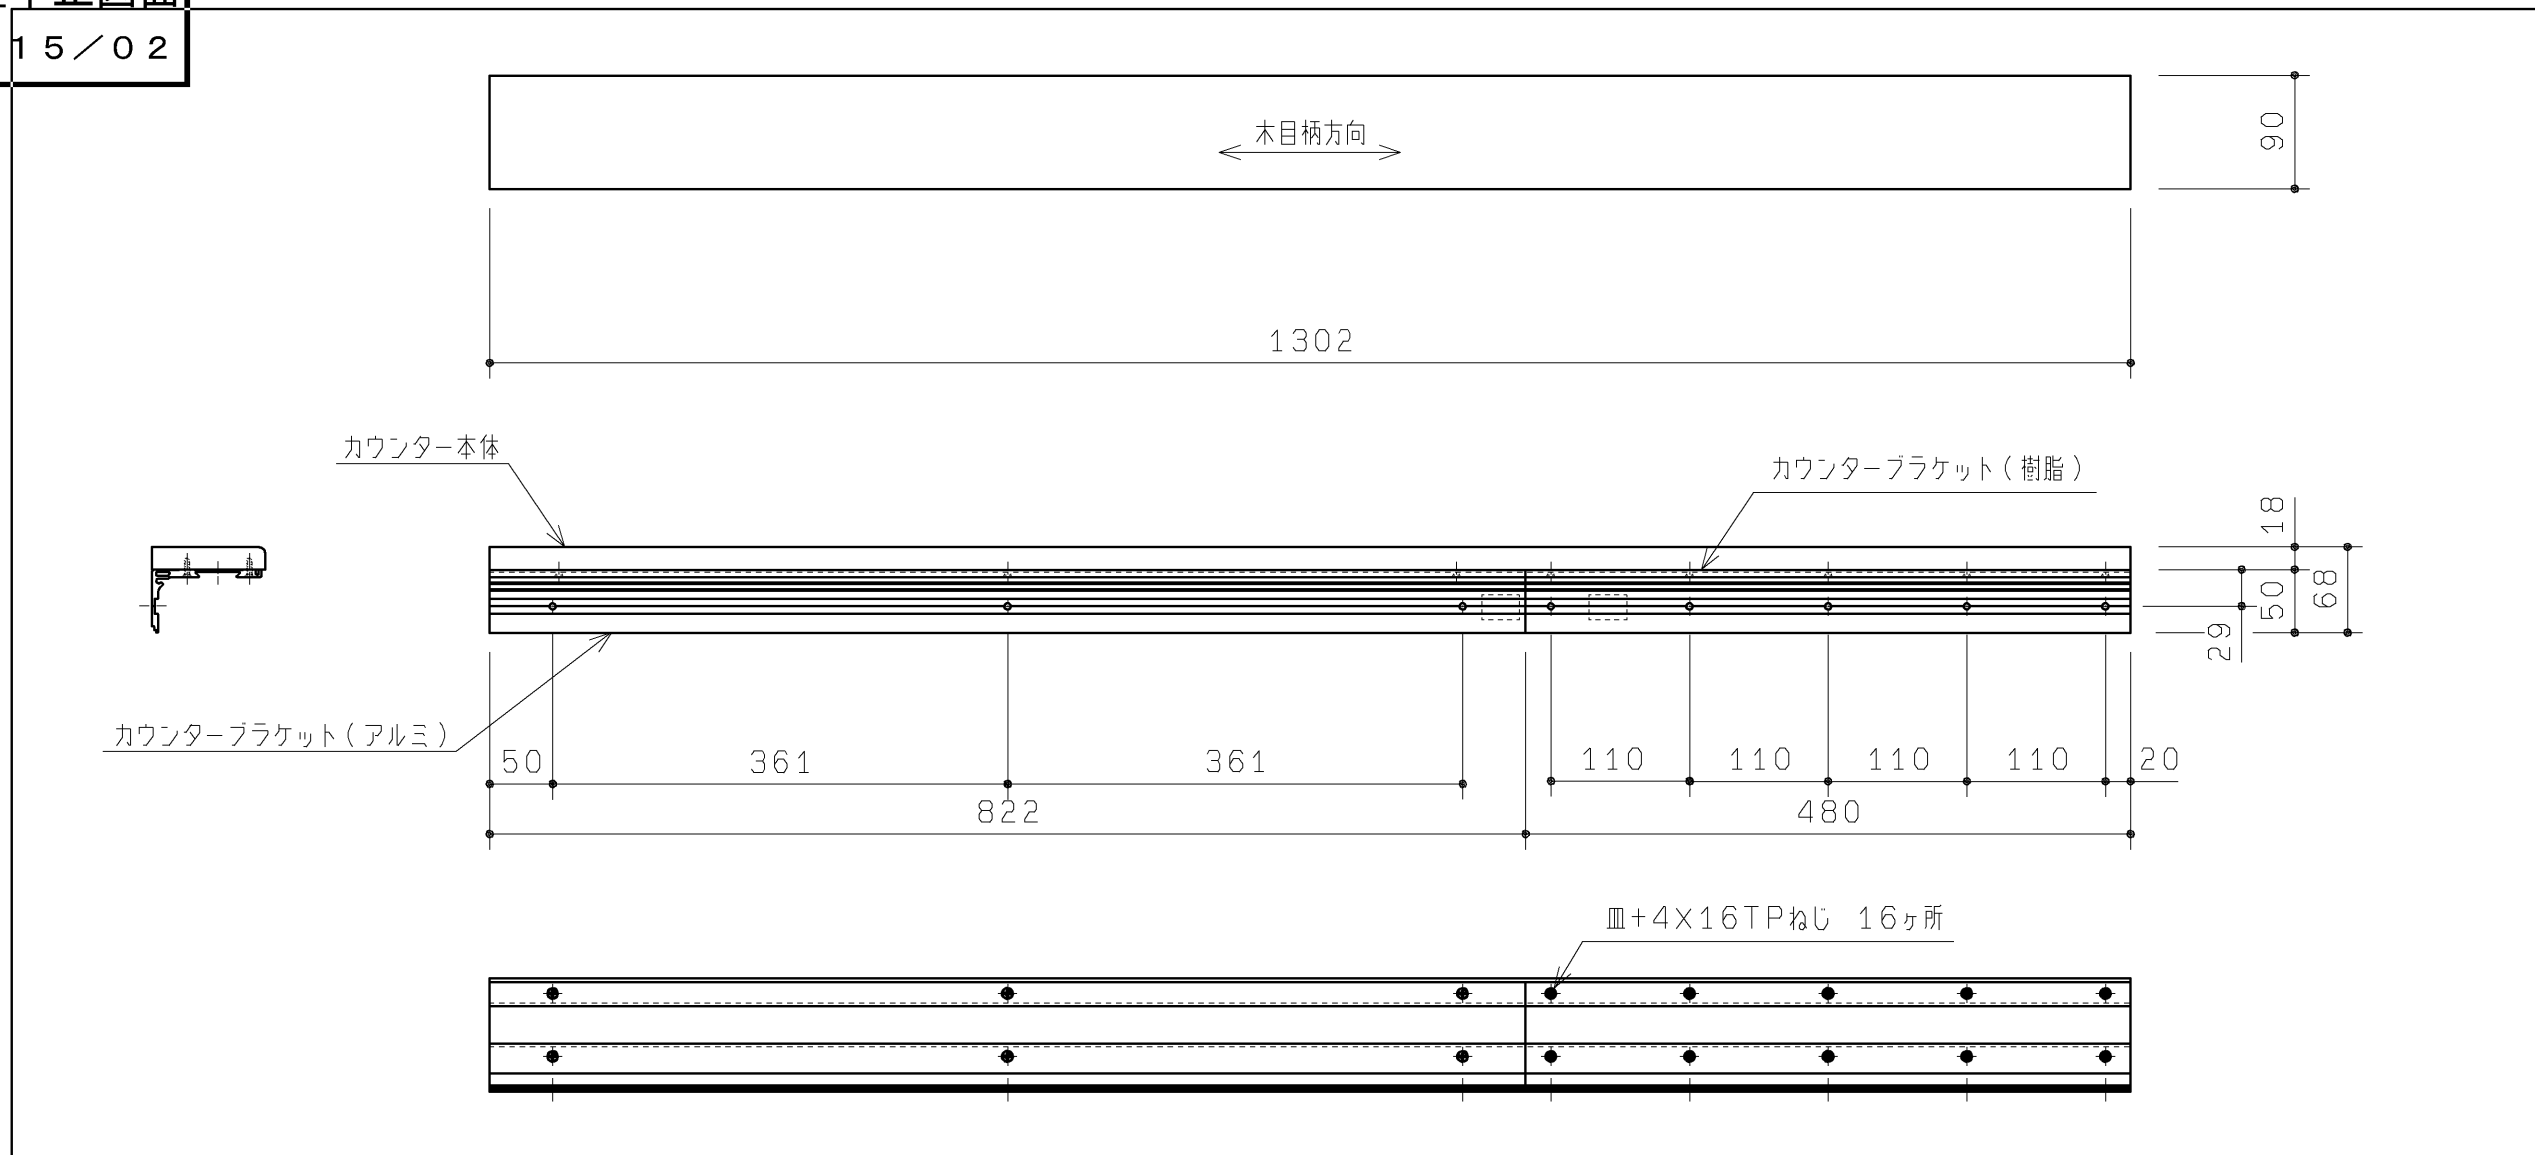

生産中止図面

2015/02

カウンターL 1ヶ

付属部品	数量	使用用途
トラス+4X40TPねじ	?	壁固定用

カウンターキャップL 1ヶ

ブラケットカバー 1ヶ

- ′ 15.02 廃番
- ′ 15.02 廃番
- ′ 17.08 廃番
- ′ 20.02 廃番

品番	表面色	カウンターキャップ色
UGKJ01L#NW1	ホワイト	ホワイト
UGKJ01L#EL	ライトウッドN	ライトウッドN
UGKJ01L#DR2	ダークウッドA	ダークブラウン
UGKJ01L#NR2	ナチュラルウッド	モカ
UGKJ01L#MW	ダークブラウン	ダークブラウン
UGKJ01L#ML	ミルベージュ	ミルベージュ

製図		検図		第三角法	単位	名称
谷	明	廣	田	日付	mm	カウンターL
				19.12.02	尺度	
					1:6	
備考					図面数	品番
					1/1	UGKJ01L#*