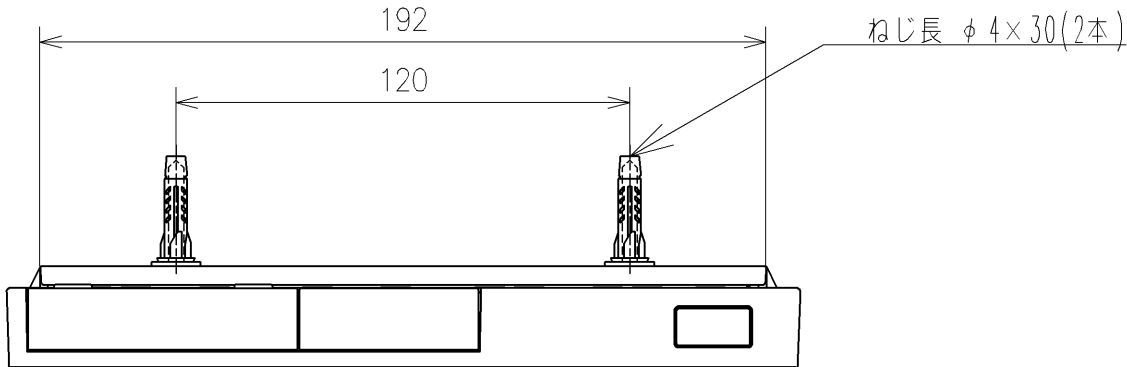

アンカープラグ (2本)
ねじ長 φ4×30 (2本)

アース線 L=200

電源コード L=1055 φ8
*製品背面からL=1000

*定格: AC100V-1277W 50/60Hz
*1ページ目のリモコンはイメージ図です。
配置と表示内容の詳細は2ページ目を参照ください。
*リモコン用単4形乾電池 (2個) 同梱

TOTO			単位 mm	名称 ウォシュレットアブリコット
製図 石井健	検図 神祐紀	日付 2023/04/20	尺度 1:5	品番 TCF4714
備考 F1 洗浄脱臭暖房便座				図番/ビジョン -
A3			ページNo . 1/1	(改)

リモコン詳細図

TOTO			単位 mm	名称 ウォシュレットアプリコット
製図 石井健	検図 神祐紀	日付 2023/04/20	尺度 1:2	品番 TCF4714
備考				図番/ビジョン -
			ページNo . 1/1	(改)