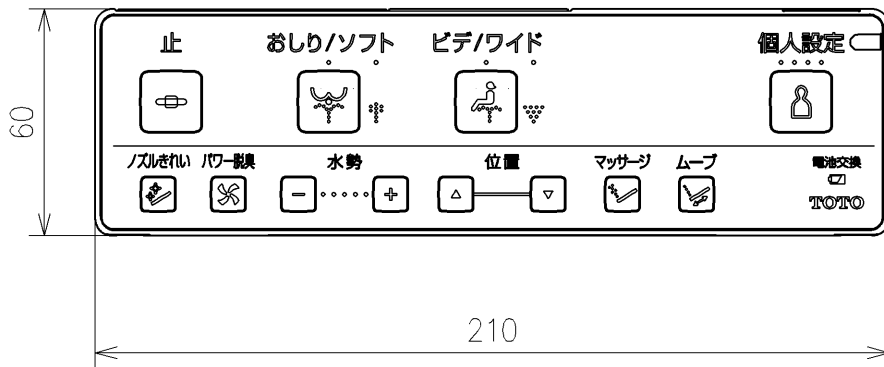

アンカープラグ (2本)
ねじ長 φ4×30 (2本)

アース線 L=200

電源コード L=1055 φ8
*製品背面からL=1000

*定格: AC100V-1277W 50/60Hz
*1ページ目のリモコンはイメージ図です。
配置と表示内容の詳細は2ページ目を参照ください。
*リモコン用単4形乾電池 (2個) 同梱

TOTO			単位 mm	名称 ウォシュレットアブリコット
製図 石井健	検図 神祐紀	日付 2023/04/20	尺度 1:5	品番 TCF4714
備考 F1 洗浄脱臭暖房便座				図番/ビジョン -
A3			ページNo . 1/1	(改)

リモコン詳細図

TOTO			単位 mm	名称 ウォシュレットアプリコット
製図 石井健	検図 神祐紀	日付 2023/04/20	尺度 1:2	品番 TCF4714
備考				図番/ビジョン -
			ページNo . 1/1	(改)