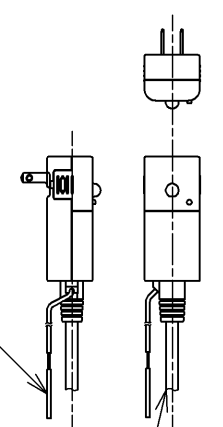

アンカープラグ (2本)
ねじ長 φ4×30 (2本)

アース線 L=200

電源コード L=1055 φ8
*製品背面からL=1000

*定格: AC100V-1277W 50/60Hz
*1ページ目のリモコンはイメージ図です。
配置と表示内容の詳細は2ページ目を参照ください。
*リモコン用単4形乾電池 (2個) 同梱

TOTO			単位 mm	名称 ウォシュレットアブリコット
製図 石井健	検図 神祐紀	日付 2023/04/20	尺度 1:5	品番 TCF4714
備考 F1 洗浄脱臭暖房便座				図番/ビジョン -
A3			ページNo . 1/1	(改)

リモコン詳細図

TOTO			単位 mm	名称 ウォシュレットアプリコット
製図 石井健	検図 神祐紀	日付 2023/04/20	尺度 1:2	品番 TCF4714
備考				図番/ビジョン -
			ページNo . 1/1	(改)