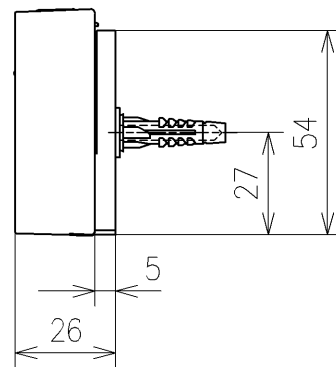

アンカープラグ (2本)
ねじ長 φ4×30 (2本)

アース線 L=200

電源コード L=1055 φ8
*製品背面からL=1000

*定格: AC100V-1277W 50/60Hz
*1ページ目のリモコンはイメージ図です。
配置と表示内容の詳細は2ページ目を参照ください。
*リモコン用単4形乾電池 (2個) 同梱

TOTO			単位 mm	名称 ウォシュレットアブリコット
製図 石井健	検図 神祐紀	日付 2023/04/20	尺度 1:5	品番 TCF4714
備考 F1 洗浄脱臭暖房便座				図番/ビジョン -
A3			ページNo . 1/1	(改)

リモコン詳細図

TOTO			単位 mm	名称 ウォシュレットアプリコット
製図 石井健	検図 神祐紀	日付 2023/04/20	尺度 1:2	品番 TCF4714
備考				図番/ビジョン -
			ページNo . 1/1	(改)