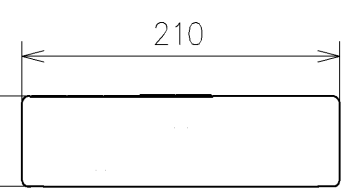

アンカープラグ (2本)
ねじ長 φ4×30 (2本)

アース線 L=200

電源コード L=1055 φ8
*製品背面からL=1000

*定格: AC100V-1277W 50/60Hz
*1ページ目のリモコンはイメージ図です。
配置と表示内容の詳細は2ページ目を参照ください。
*リモコン用単4形乾電池 (2個) 同梱

TOTO			単位 mm	名称 ウォシュレットアブリコット
製図 石井健	検図 神祐紀	日付 2023/04/20	尺度 1:5	品番 TCF4714
備考 F1 洗浄脱臭暖房便座				図番/ビジョン -
A3			ページNo . 1/1	(改)

リモコン詳細図

TOTO			単位 mm	名称 ウォシュレットアプリコット
製図 石井健	検図 神祐紀	日付 2023/04/20	尺度 1:2	品番 TCF4714
備考				図番/ビジョン -
			ページNo . 1/1	(改)