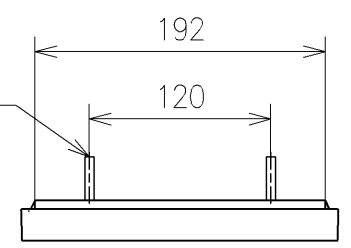

アンカープラグ (2本)
ねじ長 φ4×30 (2本)

アース線 L=200

電源コード L=1055 φ8
*製品背面からL=1000

*定格: AC100V-1277W 50/60Hz
*1ページ目のリモコンはイメージ図です。
配置と表示内容の詳細は2ページ目を参照ください。
*リモコン用単4形乾電池 (2個) 同梱

TOTO			単位 mm	名称 ウォシュレットアブリコット
製図 石井健	検図 神祐紀	日付 2023/04/20	尺度 1:5	品番 TCF4714
備考 F1 洗浄脱臭暖房便座				図番/ビジョン -
A3			ページNo . 1/1	(改)

リモコン詳細図

TOTO			単位 mm	名称 ウォシュレットアプリコット
製図 石井健	検図 神祐紀	日付 2023/04/20	尺度 1:2	品番 TCF4714
備考				図番/ビジョン -
			ページNo . 1/1	(改)