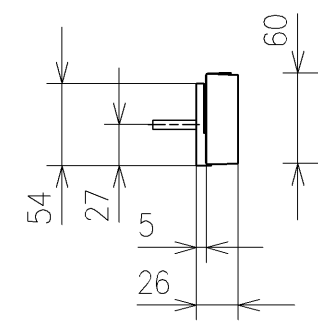

アンカープラグ (2本)
ねじ長 φ4×30 (2本)

アース線 L=200

電源コード L=1055 φ8
*製品背面からL=1000

*定格: AC100V-1277W 50/60Hz
*1ページ目のリモコンはイメージ図です。
配置と表示内容の詳細は2ページ目を参照ください。
*リモコン用単4形乾電池 (2個) 同梱

TOTO			単位 mm	名称 ウォシュレットアブリコット
製図 石井健	検図 神祐紀	日付 2023/04/20	尺度 1:5	品番 TCF4714
備考 F1 洗浄脱臭暖房便座				図番/ビジョン -
A3			ページNo . 1/1	(改)

リモコン詳細図

TOTO			単位 mm	名称 ウォシュレットアプリコット
製図 石井健	検図 神祐紀	日付 2023/04/20	尺度 1:2	品番 TCF4714
備考				図番/ビジョン -
			ページNo . 1/1	(改)