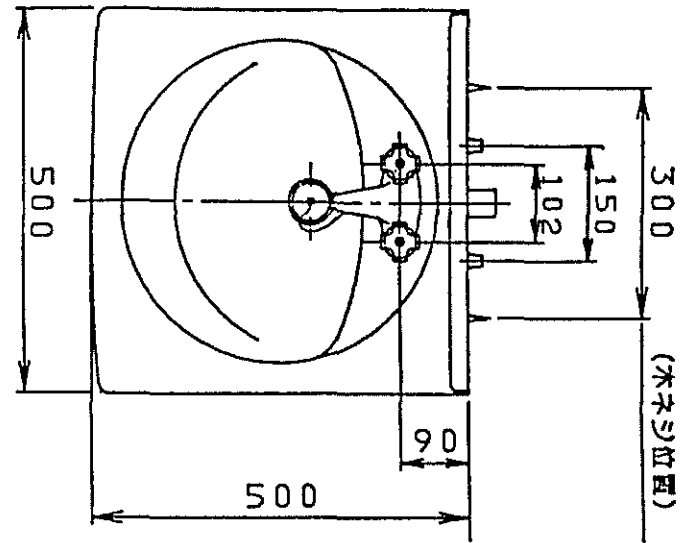

生産中止図面

1991/06

品番	本体ノ色	扉ノ色	洗面器ノ色
LDA500CUNL	ポリエステル	ポリエステル	ポリエステル
LDA500CUNB	ポリエステル	ポリエステル	ポリエステル
LDA500CUNG	ポリエステル	ポリエステル	ポリエステル
LDA500CUNJ	ポリエステル	ポリエステル	ポリエステル
排水工事 脱臭吸収箱 円内±20mm			
給水工事 脱臭吸収箱 円内±13mm			
シャワーストッパー付 (プラスチック用穴ナシ)			
混合栓ハビスタ式			
止水栓ハ別途を配 専用マス			

東陶機器株式会社		第三角法	単位 mm	名称 洗面化粧台
製図 入江	検図 中山	日付 63.4.1	尺度 1:10	品番 LDA500CUN
備考				