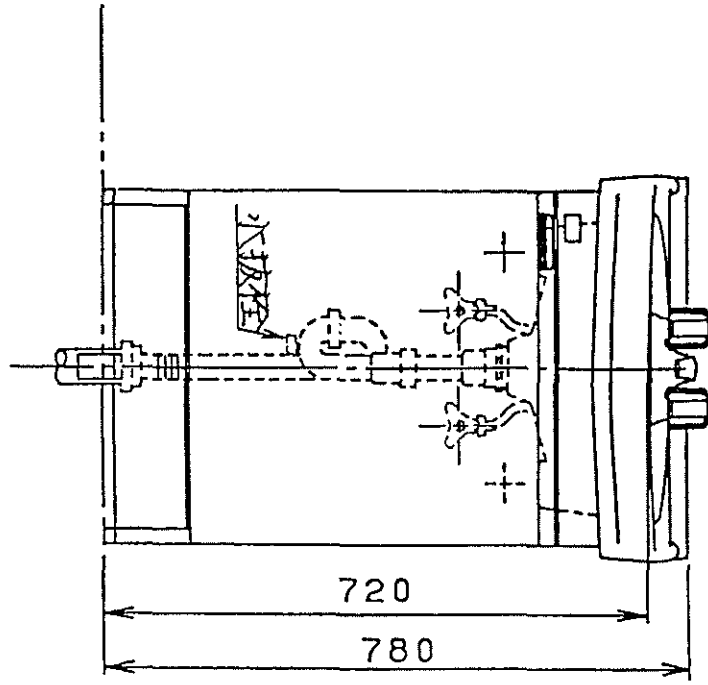

生産中止図面

1991/06

品番	本体ノ色	扉ノ色	洗面器ノ色
LDA500CUNL	ポリエステル	ポリエステル	ポリエステル
LDA500CUNB	ポリエステル	ポリエステル	ポリエステル
LDA500CUNG	ポリエステル	ポリエステル	ポリエステル
LDA500CUNJ	ポリエステル	ポリエステル	ポリエステル
排水工事 脱臭吸収箱 円内±20mm			
給水工事 脱臭吸収箱 円内±13mm			
シャワーストッパー付 (プラスチック用穴ナシ)			
混合栓ハビスタ式			
止水栓ハ別途を配 専用マス			

東陶機器株式会社		第三角法	単位 mm	名称 洗面化粧台
製図 入江	検図 中山	日付 63.4.1	尺度 1:10	品番 LDA500CUN
備考				