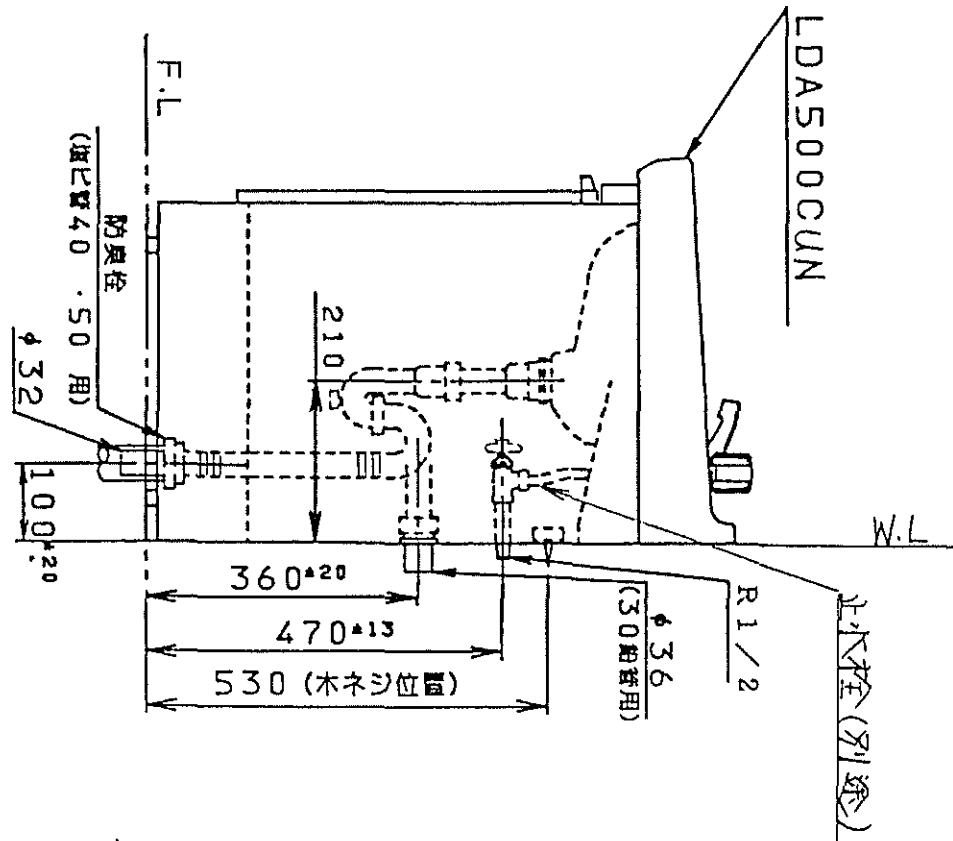

生産中止図面

1991/06

品番	本体ノ色	扉ノ色	洗面器ノ色
LDA500CUNL	ポリエステル	ポリエステル	ポリエステル
LDA500CUNB	ポリエステル	ポリエステル	ポリエステル
LDA500CUNG	ポリエステル	ポリエステル	ポリエステル
LDA500CUNJ	ポリエステル	ポリエステル	ポリエステル
排水工事 脱臭吸収箱 円内±20mm			
給水工事 脱臭吸収箱 円内±13mm			
シャワーストッパー付 (プラスチック用穴ナシ)			
混合栓ハビスタ式			
止水栓ハ別途を配 専用マス			

東陶機器株式会社		第三角法	単位 mm	名称 洗面化粧台
製図 入江	検図 中山	日付 63.4.1	尺度 1:10	品番 LDA500CUN
備考				