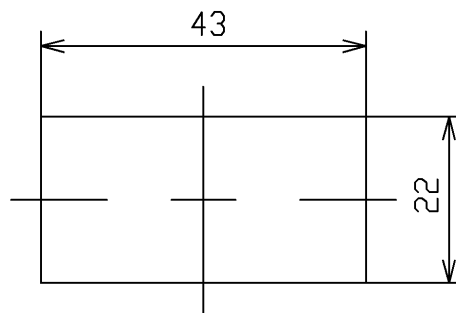

<梱包数>

固定片 X1
 接着ブロック X1
 タッピンねじ 5×40 X2

JIS B 1122 十字穴付きトラスタッピンねじ 4種
 (市販品でも可)

TOTO

単位 mm

名称

製図

米