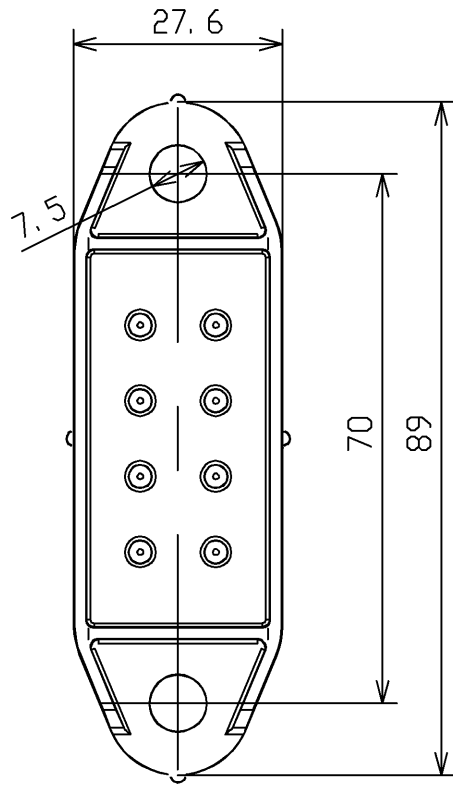

<梱包数>

固定片 X1
 接着ブロック X1
 タッピンねじ 5×40 X2

JIS B 1122 十字穴付きトラスタッピンねじ 4種
 (市販品でも可)

TOTO

単位 mm

名称

製図

米

検図

稲垣

新川

日付

18/04/26

尺度

1 : 1

固定具類

品番

HH04127

図番

HH04127=D2

備考