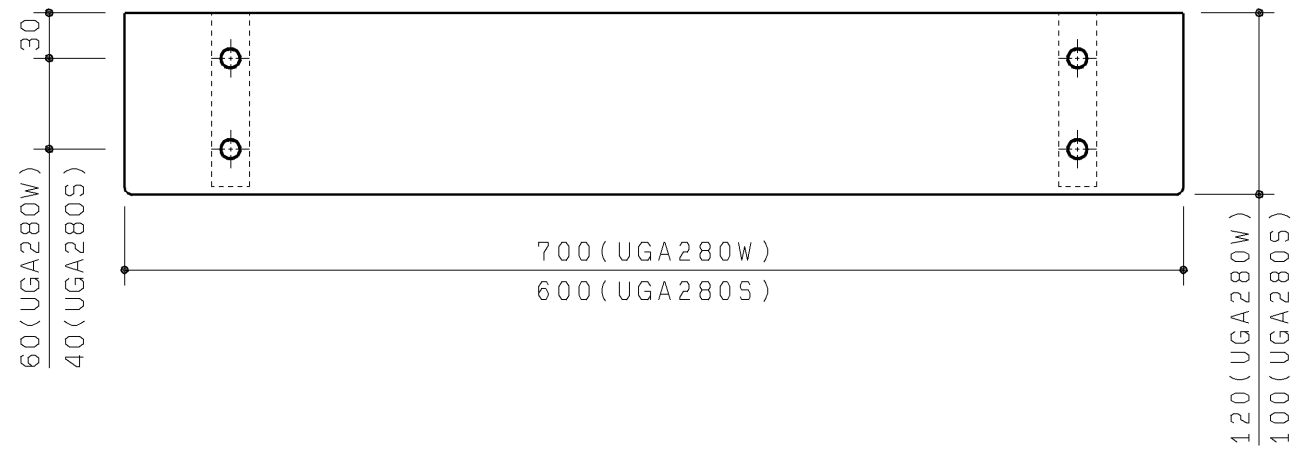

生産中止図面
2011/12

鏡あり

鏡なし

TOTO		第三角法	単位 mm	名称
製図 寺前	検図 石黒	日付 04.04.01	尺度 1:10	化粧棚 (システムシリーズ)
備考				品番 UGA280S/W