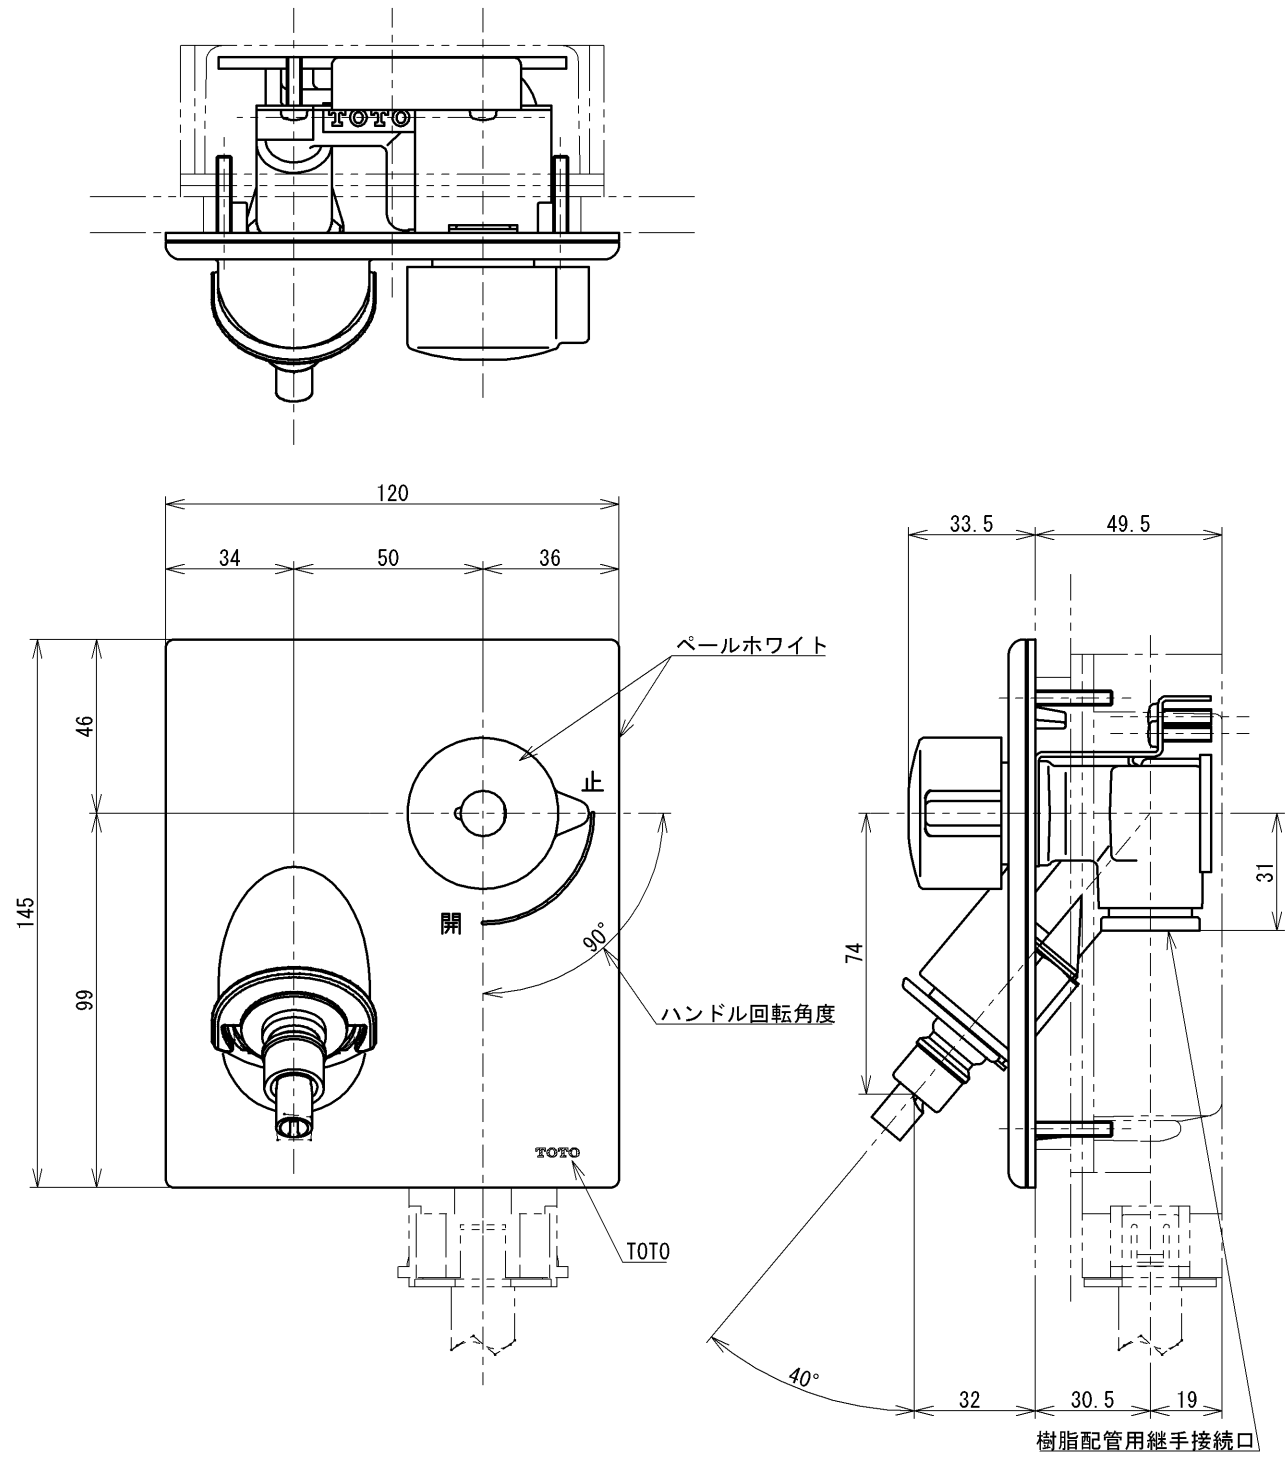

本商品は壁厚み9.5mmまたは12.5mmのボード（壁）のみに対応しています。

取付けには別途ボックス（TWA10B型）が必要となります

水道法適合品

TOTO			単位 mm	名称 洗濯機用横水栓
製図 中島	検図 秋永（博） 久保（浩）	日付 2025-05-23	尺度 1:2	埋込、ホース接続形、緊急止水、樹脂配管用
備考 緊急止水弁・逆止弁付				品番 TWA10AP1R
				図番 TWA10AP1R-SA00.002.00