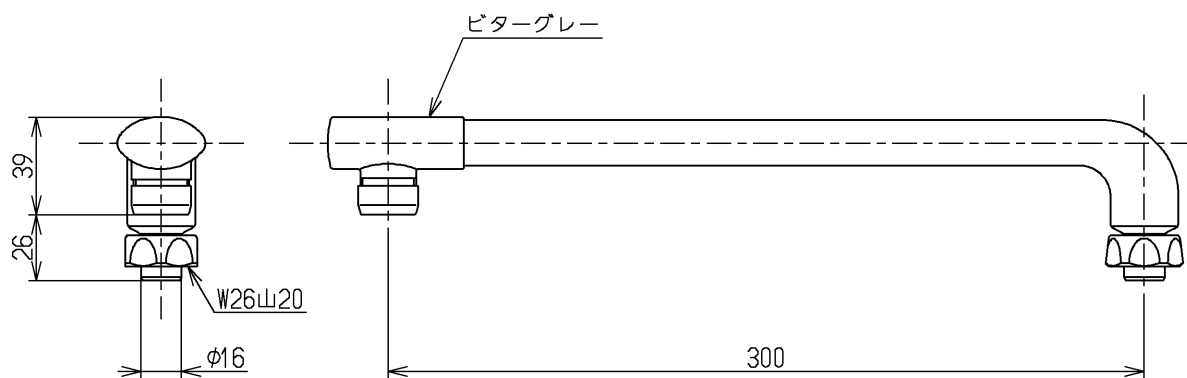

生産中止図面

2020/01

品番	供給期限
THY278ALL	2019.03

<b>TOTO</b>			単位 mm	名称 自在スパウト
製図 山内	検図 坂元	日付 前田 15.08.11	尺度 1:3	300mm、整流キャップ付
備考				図番 THY278ALL