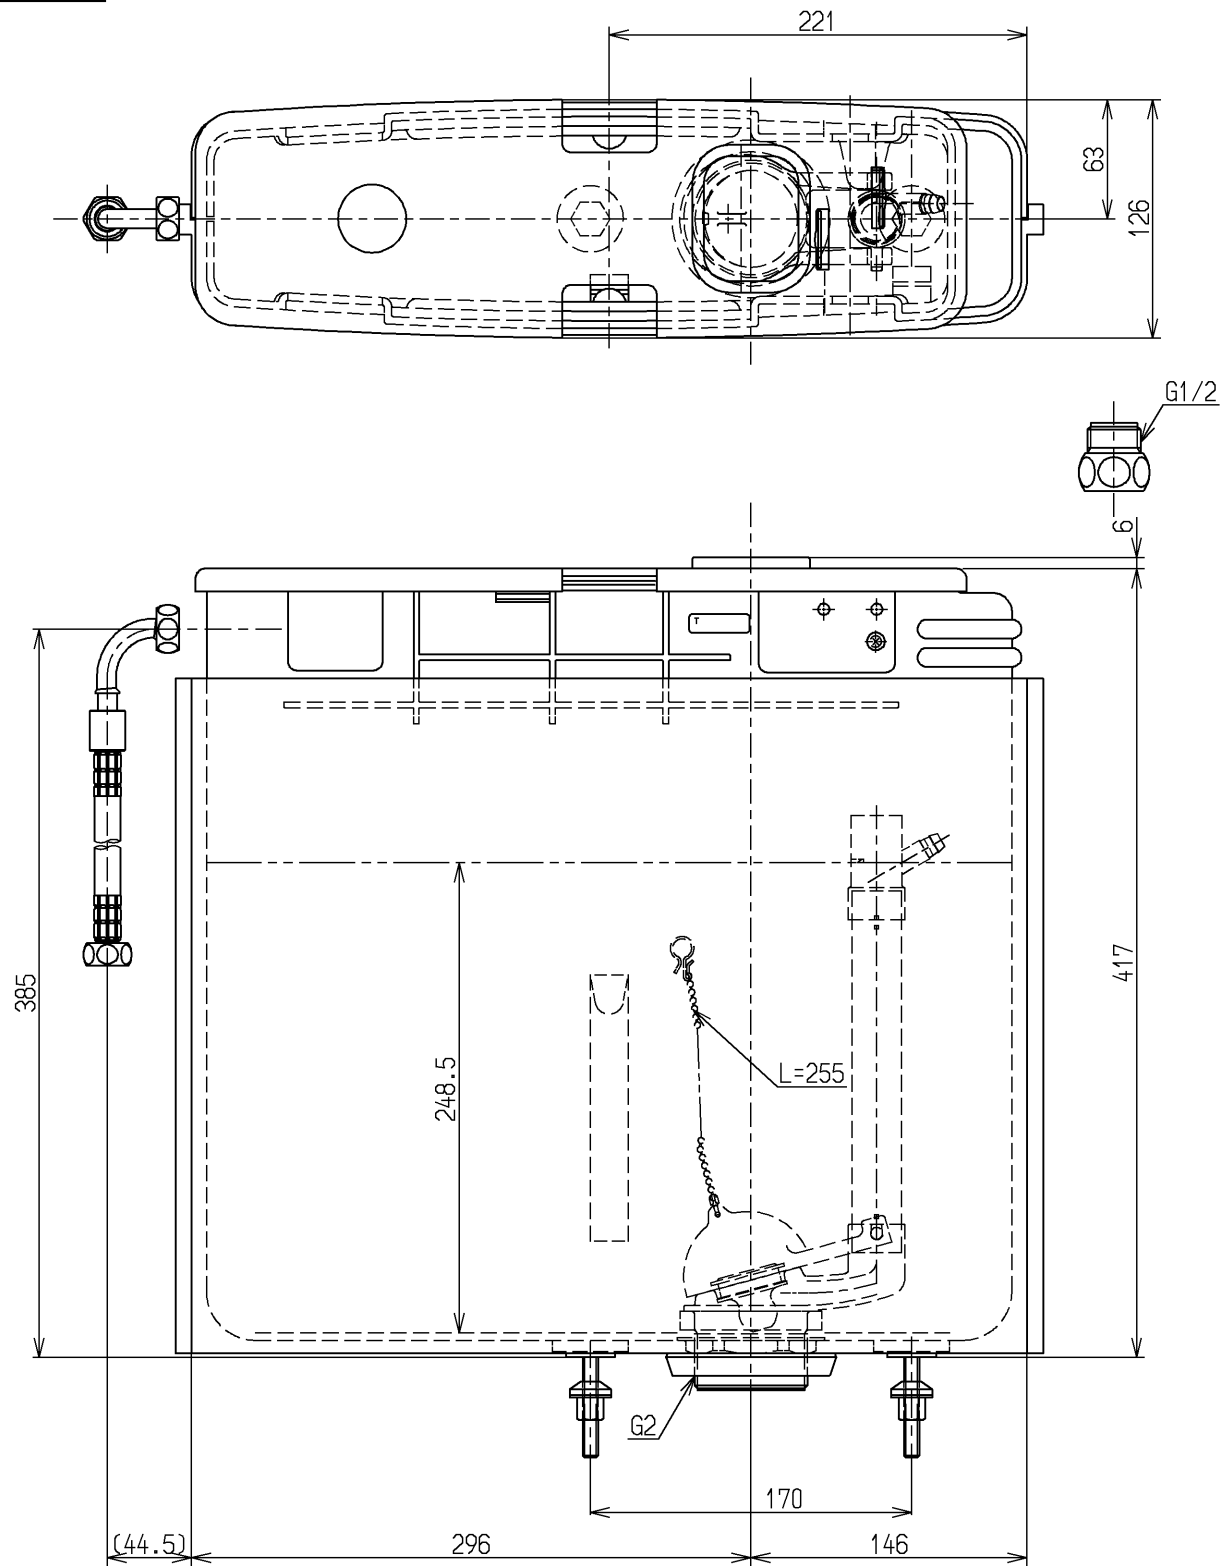

生産中止図面

2013/09

TOTO			単位 mm	名称
製図 数	検図 数	日付 入江	尺度 1:4	タンクユニット
備考				図番 TS724-1HFR