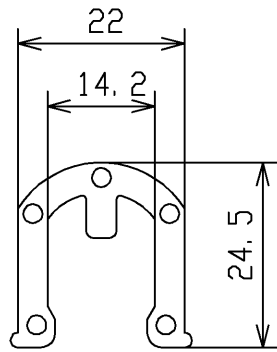

<梱包数>
 ジョイントユニット X1
 止め輪 X1

止め輪
 (1:1)

TOTO			単位 mm	名称 ジョイントユニット
製図 米	検図 稲垣 新川	日付 18/04/26	尺度 1:2	品番 HH11070R
備考				図番 HH11070R=D2
A4		ページNo.	1 / 1	(改)