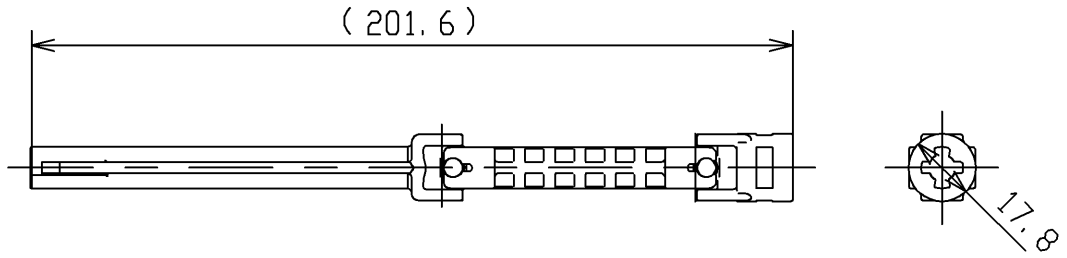

<梱包数>
 ジョイントユニット X1
 止め輪 X1

止め輪
 (1:1)

TOTO			単位 mm	名称 ジョイントユニット
製図 米	検図 稲垣 新川	日付 18/04/26	尺度 1:2	品番 HH11070R
備考				図番 HH11070R=D2
A4		ページNo.	1 / 1	(改)