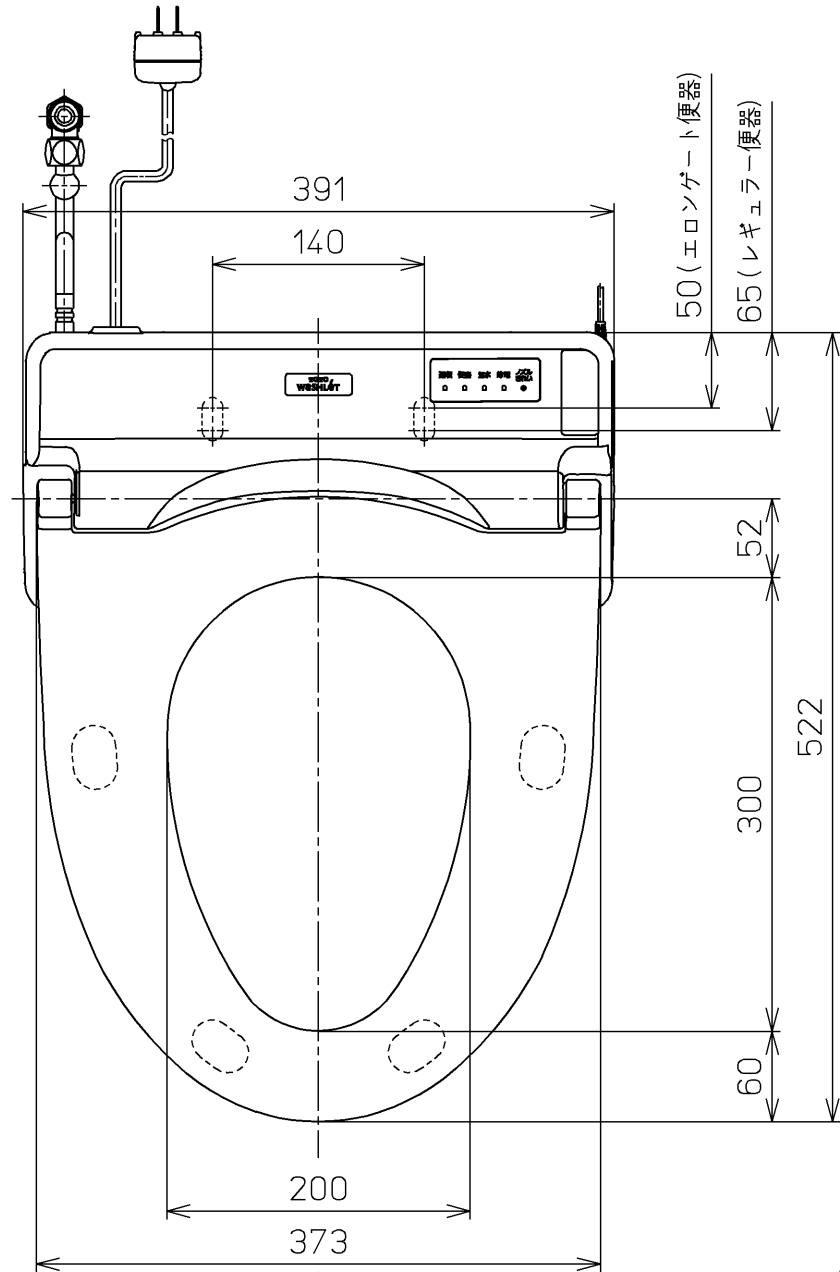

生産中止図面  
2020/12

便器洗浄コード L=1500

\*定格 : AC100V-321W 50/60Hz

<b>TOTO</b>		単位 mm	名称
製図 高田 ゆ	検図 加藤 健 山 川	日付 16-05-25	洗淨脱臭暖房便座
備考 便ふたなし			品番 TCF6541AF JY
			図番 TCF6541AF JY=A0100