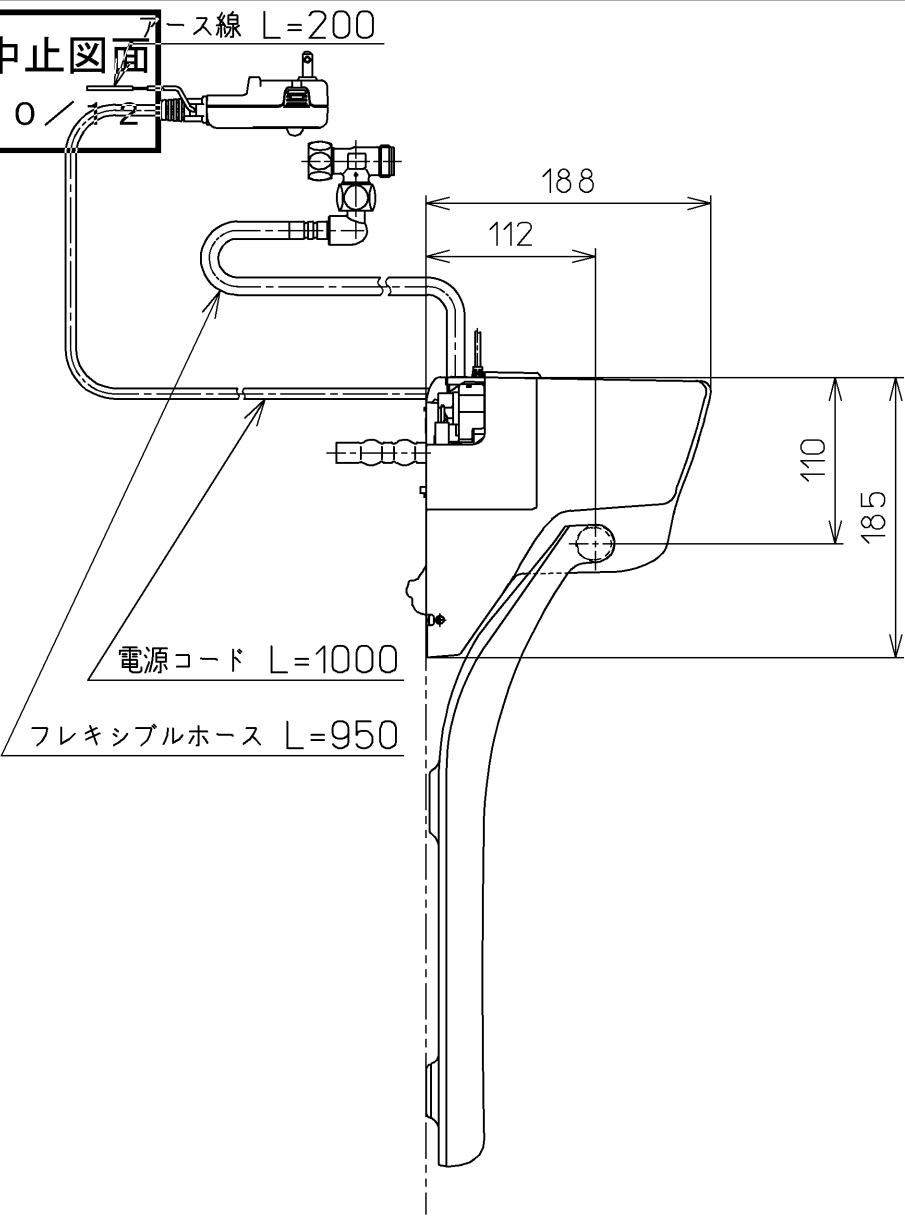

生産中止図面  
2020/12

便器洗浄コード L=1500

\*定格 : AC100V-321W 50/60Hz

<b>TOTO</b>		単位 mm	名称
製図 高田 ゆ	検図 加藤 健 山 川	日付 16-05-25	洗淨脱臭暖房便座
備考 便ふたなし			品番 TCF6541AF JY
			図番 TCF6541AF JY=A0100