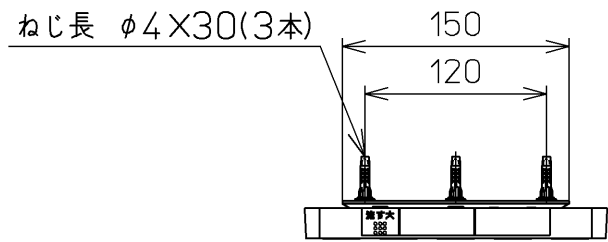

生産中止図面  
2020/12

便器洗浄コード L=1500

\*定格 : AC100V-321W 50/60Hz

<b>TOTO</b>		単位 mm	名称
製図 高田 ゆ	検図 加藤 健 山 川	日付 16-05-25	洗淨脱臭暖房便座
備考 便ふたなし			品番 TCF6541AF JY
			図番 TCF6541AF JY=A0100