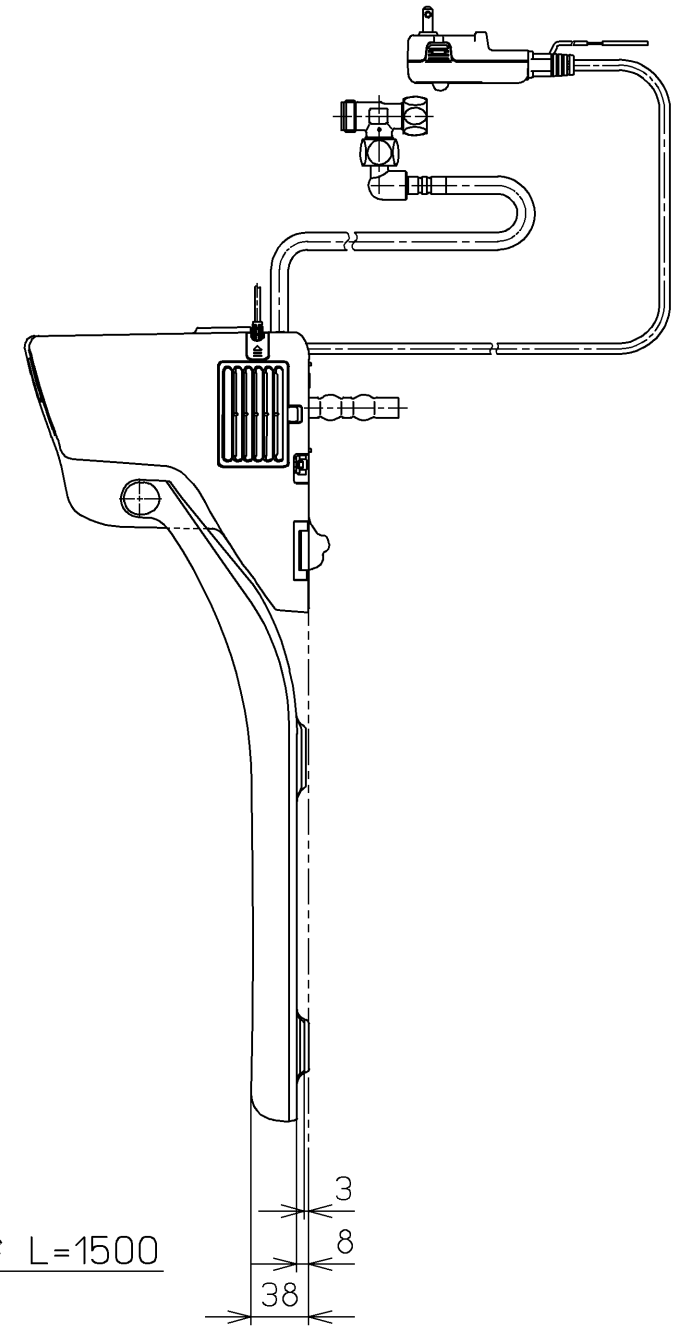

生産中止図面  
2020/12

便器洗浄コード L=1500

\*定格 : AC100V-321W 50/60Hz

<b>TOTO</b>		単位 mm	名称
製図 高田 ゆ	検図 加藤 健 山 川	日付 16-05-25	洗淨脱臭暖房便座
備考 便ふたなし			品番 TCF6541AF JY
			図番 TCF6541AF JY=A0100