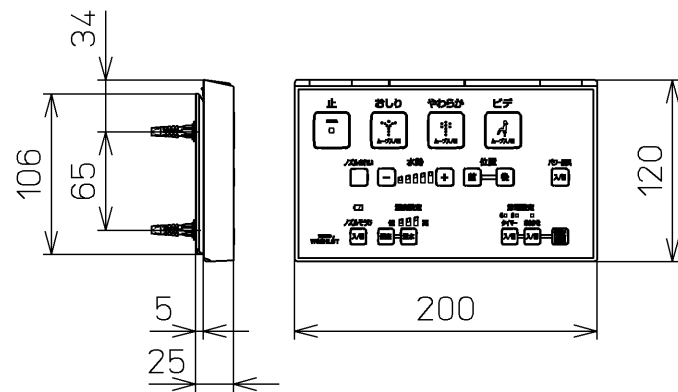

生産中止図面  
2020/12

便器洗浄コード L=1500

\*定格 : AC100V-321W 50/60Hz

<b>TOTO</b>		単位 mm	名称
製図 高田 ゆ	検図 加藤 健 山 川	日付 16-05-25	洗淨脱臭暖房便座
備考 便ふたなし			品番 TCF6541AF JY
			図番 TCF6541AF JY=A0100